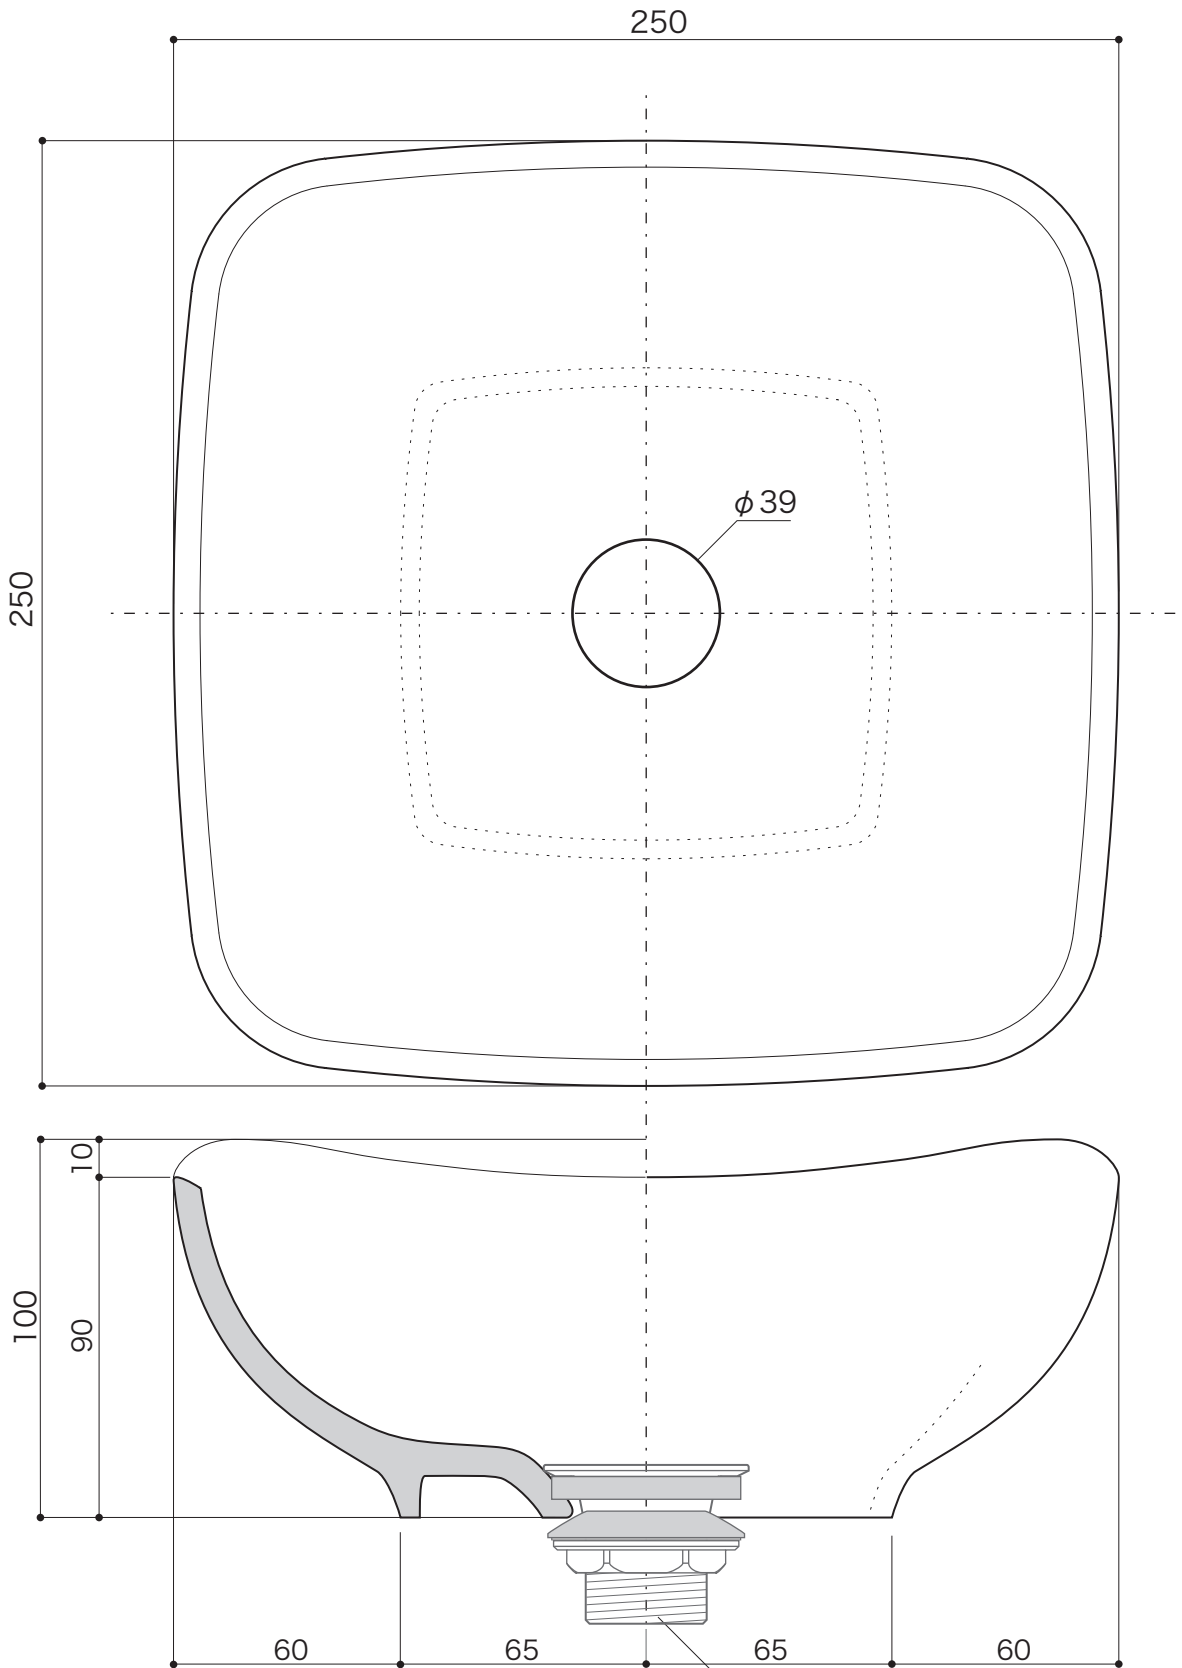

BASIN

手洗器

手洗器 S スクエア

排水金具、管類は25mmタイプ使用のこと

置型

S=1/2 (単位 / mm) open up 10

■ topic

- ・陶器
- ・実容量 / 1.5L
- ・屋内専用品
- ・日本製

- ・天板への取付けにはEP17250 [置型手洗器固定金具]の使用を推奨しています。
- ・上記金具を組合わせた場合、取付けカウンターの排水口用穴開け寸法はφ55mmとなります。

※ 設計寸法です。 焼き物は焼成による変形が生ずることがあります。

品番	E323030	エーデルワイス
	E323031	シトラス
	E323036	グラファイト
	E323037	インディゴ

排水金具は付属していません