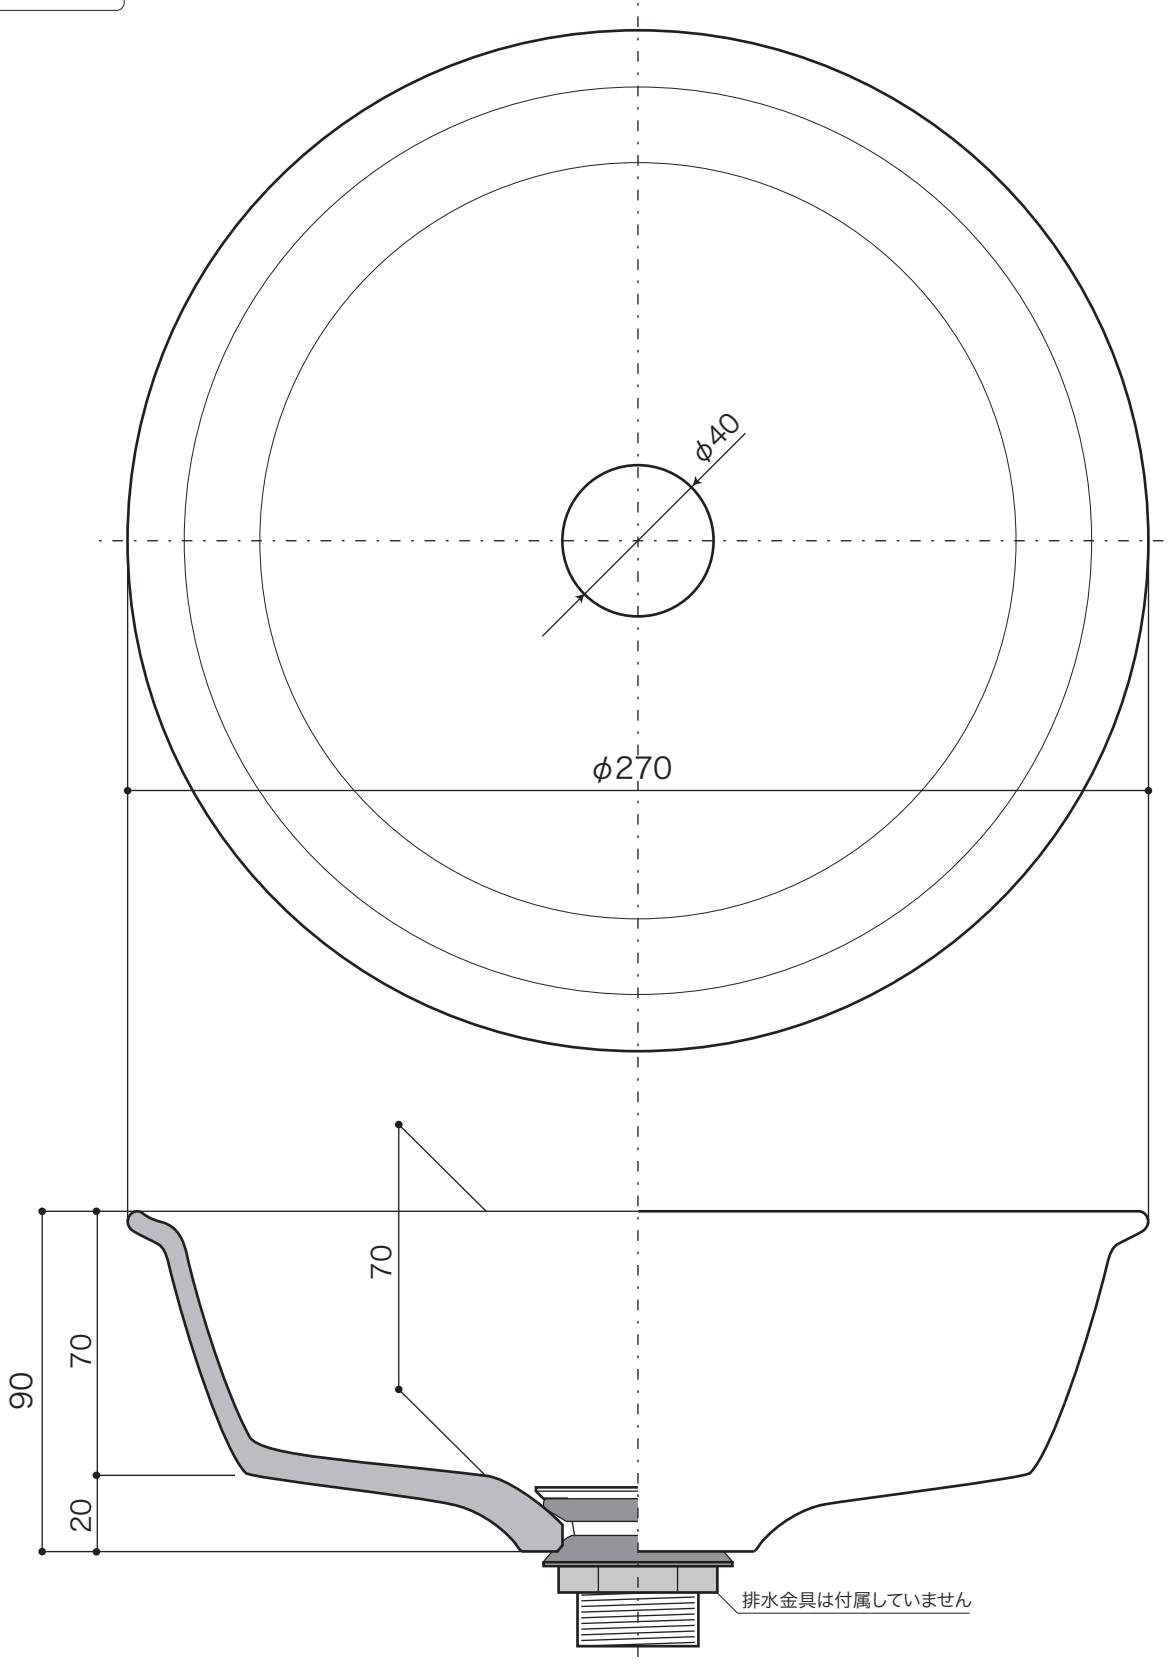

BASIN

手洗器・宙吹きガラス

手洗鉢 ガラス/ラウンド

排水金具、管類は25mmタイプ使用のこと

S=1/2 (単位 / mm) open up '06

■ topic

- ・ガラス
- ・実容量/約1.5L
- ・屋内専用品
- ・日本製

・屋内専用品

排水金具、管類は25mmタイプ使用のこと

S=1/2 (単位 / mm) open up '06

■ topic

・ガラス
・実容量/約2L
・屋内専用品

・屋内専用品
・日本製

※ 設計寸法です。手作り製品のため個体差があります。
※ 透明色があります。カウンターの製作は現物合わせをお願いします。

HAND MADE

品番	E333110	スモーク
	E333120	アンバー

BASIN

手洗器・宙吹きガラス

手洗鉢 ガラス/ヘキサゴン

排水金具、管類は25mmタイプ使用のこと

S=1/2 (単位 / mm) open up '06

■ topic

- ・ガラス
- ・実容量/約1.8L
- ・屋内専用品
- ・日本製

・屋内専用品

※ 設計寸法です。手作り製品のため個体差があります。

※ 透明色があります。カウンターの製作は現物合わせをお願いします。

HAND MADE

E333210 オパールヘキサ

部品