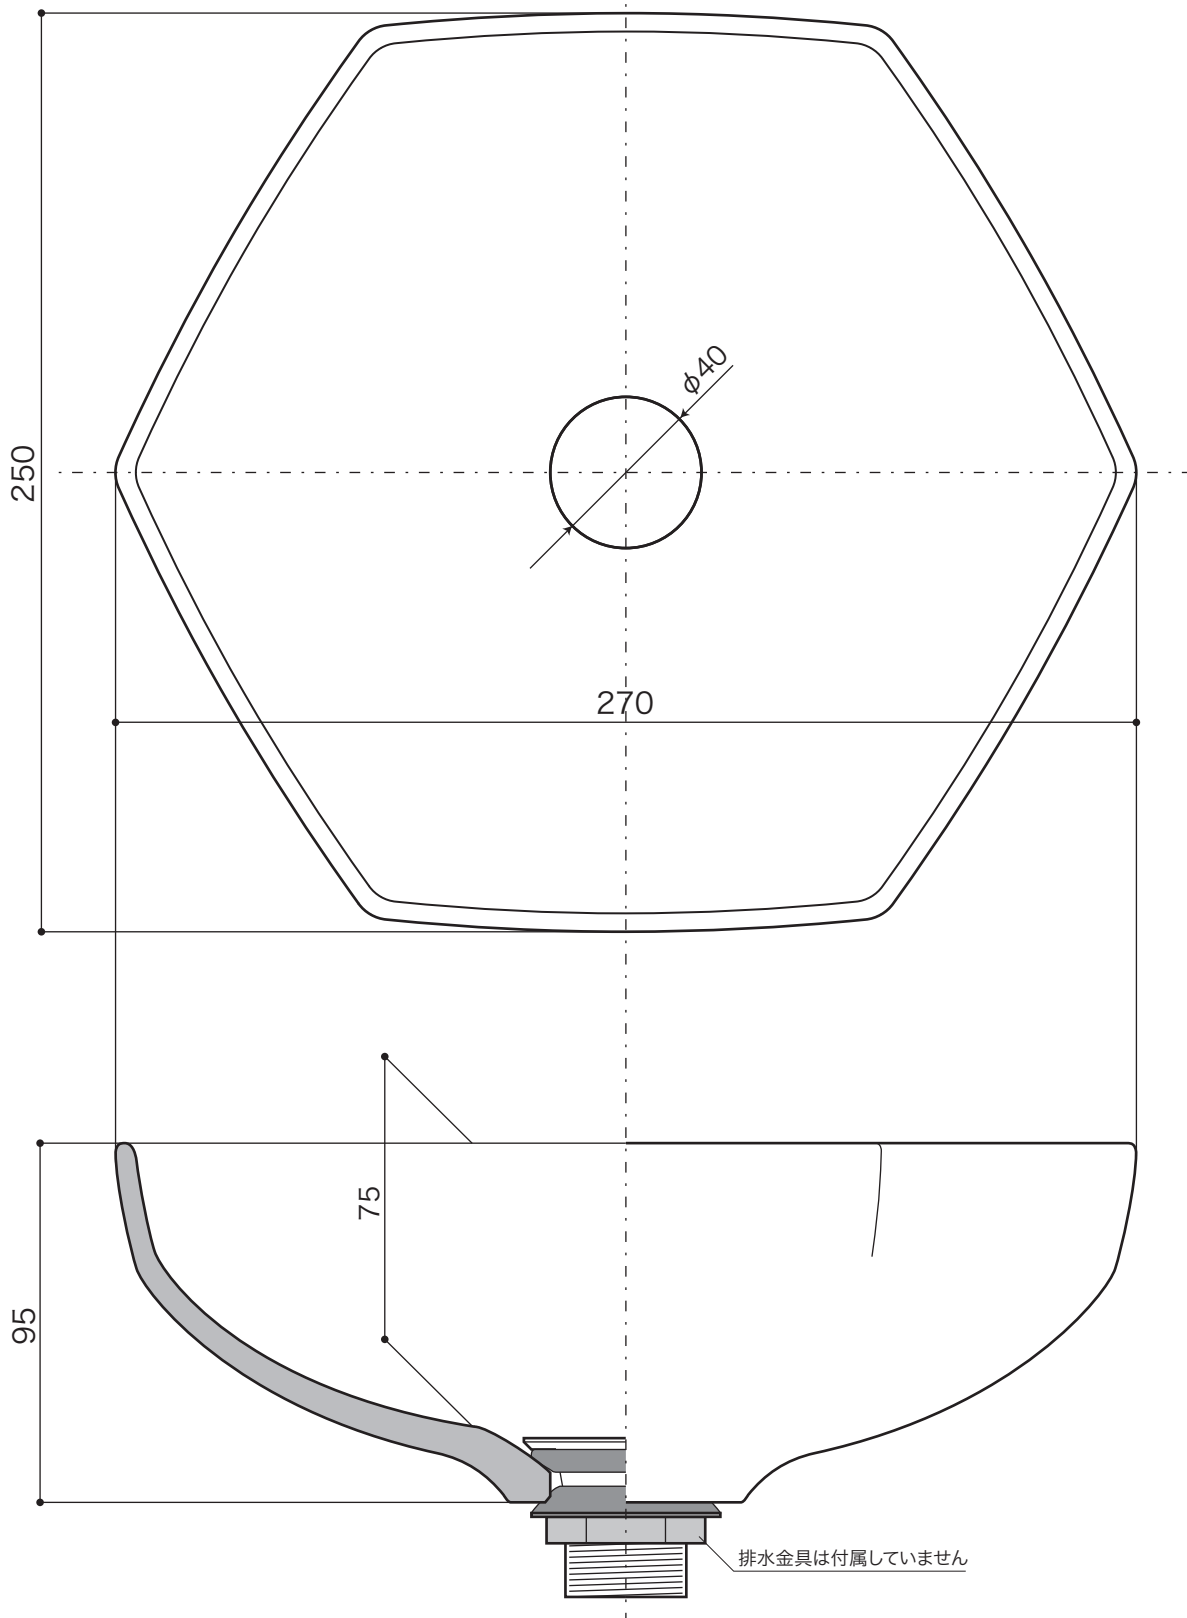

BASIN

手洗器・宙吹きガラス

手洗鉢 ガラス/ラウンド

排水金具、管類は25mmタイプ使用のこと

S=1/2 (単位 / mm) open up '06

■ topic

- ・ガラス
- ・実容量/約1.5L
- ・屋内専用品
- ・日本製

・屋内専用品

排水金具、管類は25mmタイプ使用のこと

S=1/2 (単位 / mm) open up '06

■ topic

・ガラス
・実容量/約2L
・屋内専用品

・屋内専用品
・日本製

※ 設計寸法です。手作り製品のため個体差があります。
※ 透明色があります。カウンターの製作は現物合わせをお願いします。

HAND MADE

品番	E333110	スモーク
	E333120	アンバー

BASIN

手洗器・宙吹きガラス

手洗鉢 ガラス/ヘキサゴン

排水金具、管類は25mmタイプ使用のこと

S=1/2 (単位 / mm) open up '06

■ topic

- ・ガラス
- ・実容量/約1.8L
- ・屋内専用品
- ・日本製

・屋内専用品

※ 設計寸法です。手作り製品のため個体差があります。

※ 透明色があります。カウンターの製作は現物合わせをお願いします。

HAND MADE

E333210 オパールヘキサ

部品