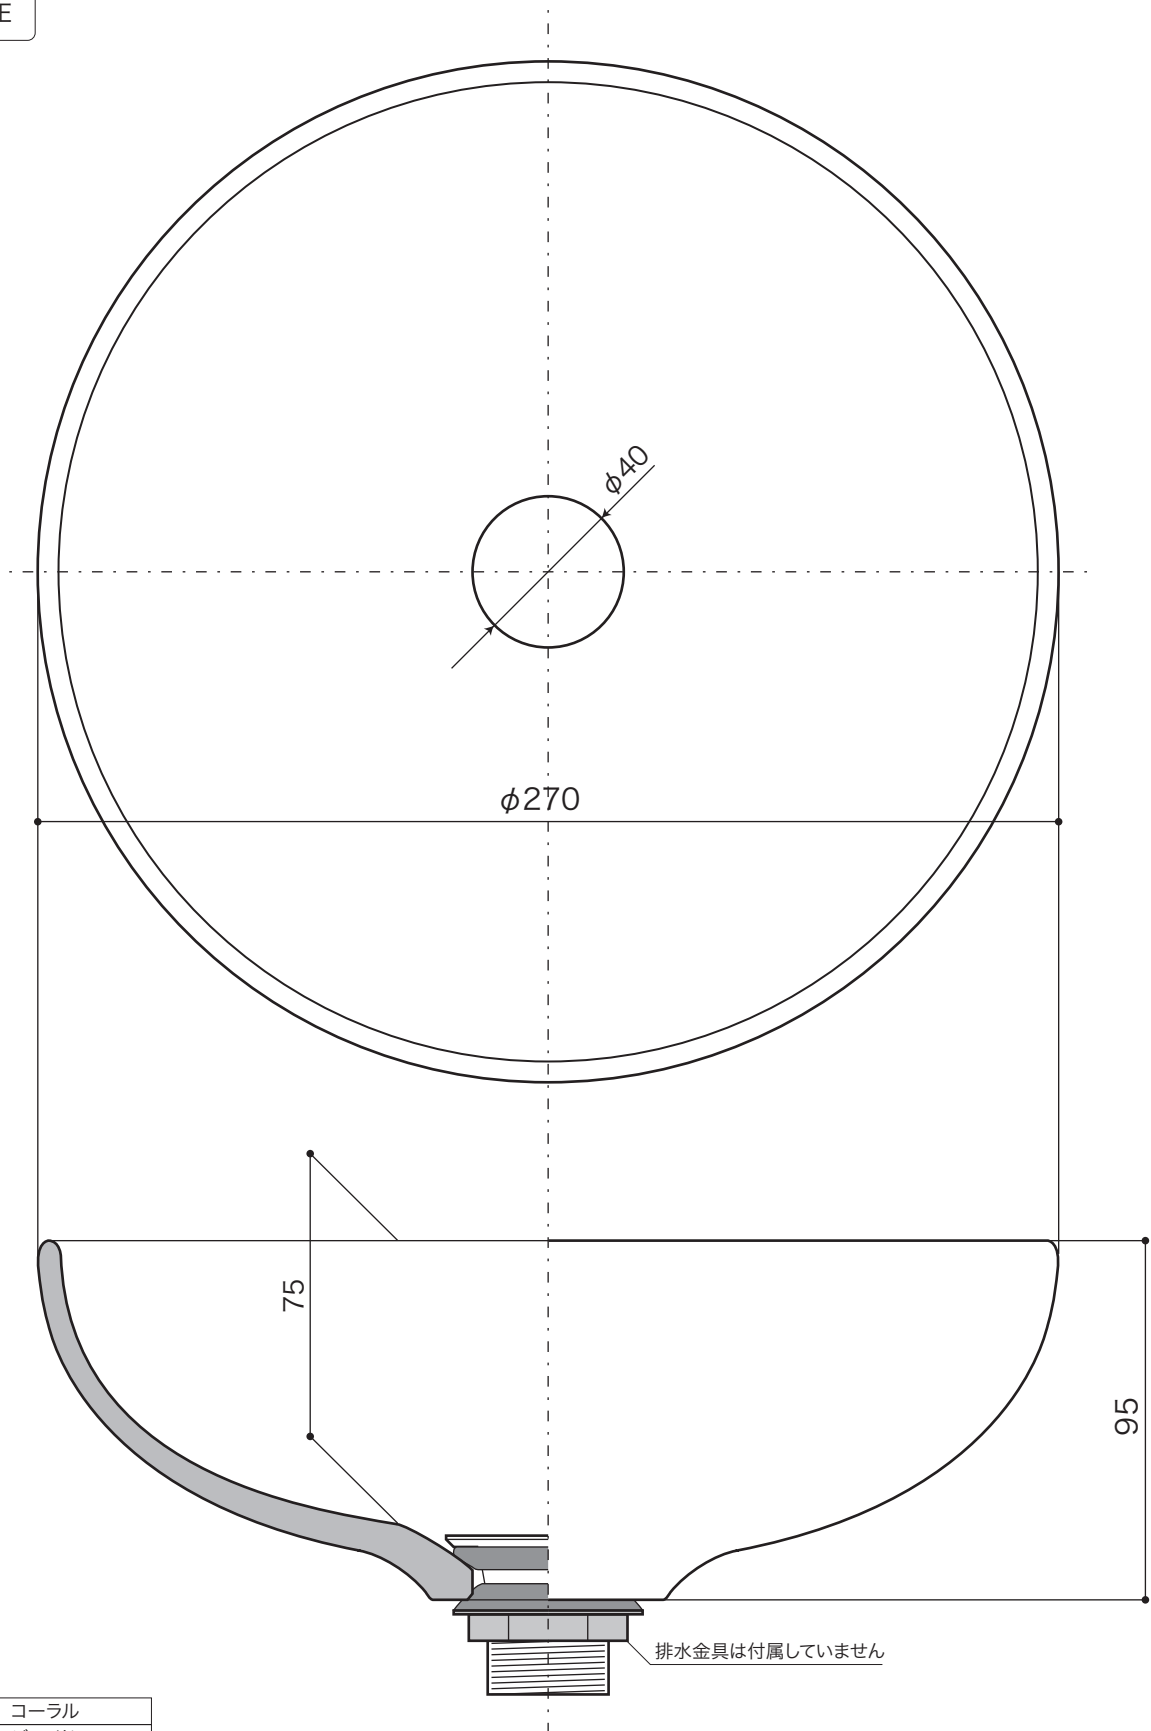

BASIN

手洗器・宙吹きガラス

手洗鉢 ガラス/ラウンド

排水金具、管類は25mmタイプ使用のこと

S=1/2 (単位 / mm) open up '06

■ topic

- ・ガラス
- ・実容量/約1.5L
- ・屋内専用品
- ・日本製

・屋内専用品

※ 設計寸法です。手作り製品のため個体差があります。

※ 透明色があります。カウンターの製作は現物合わせをお願いします。

HAND MADE

排水金具は付属していません

商品	E333010 コーラル
	E333020 ジェイド
	E333030 グレイン