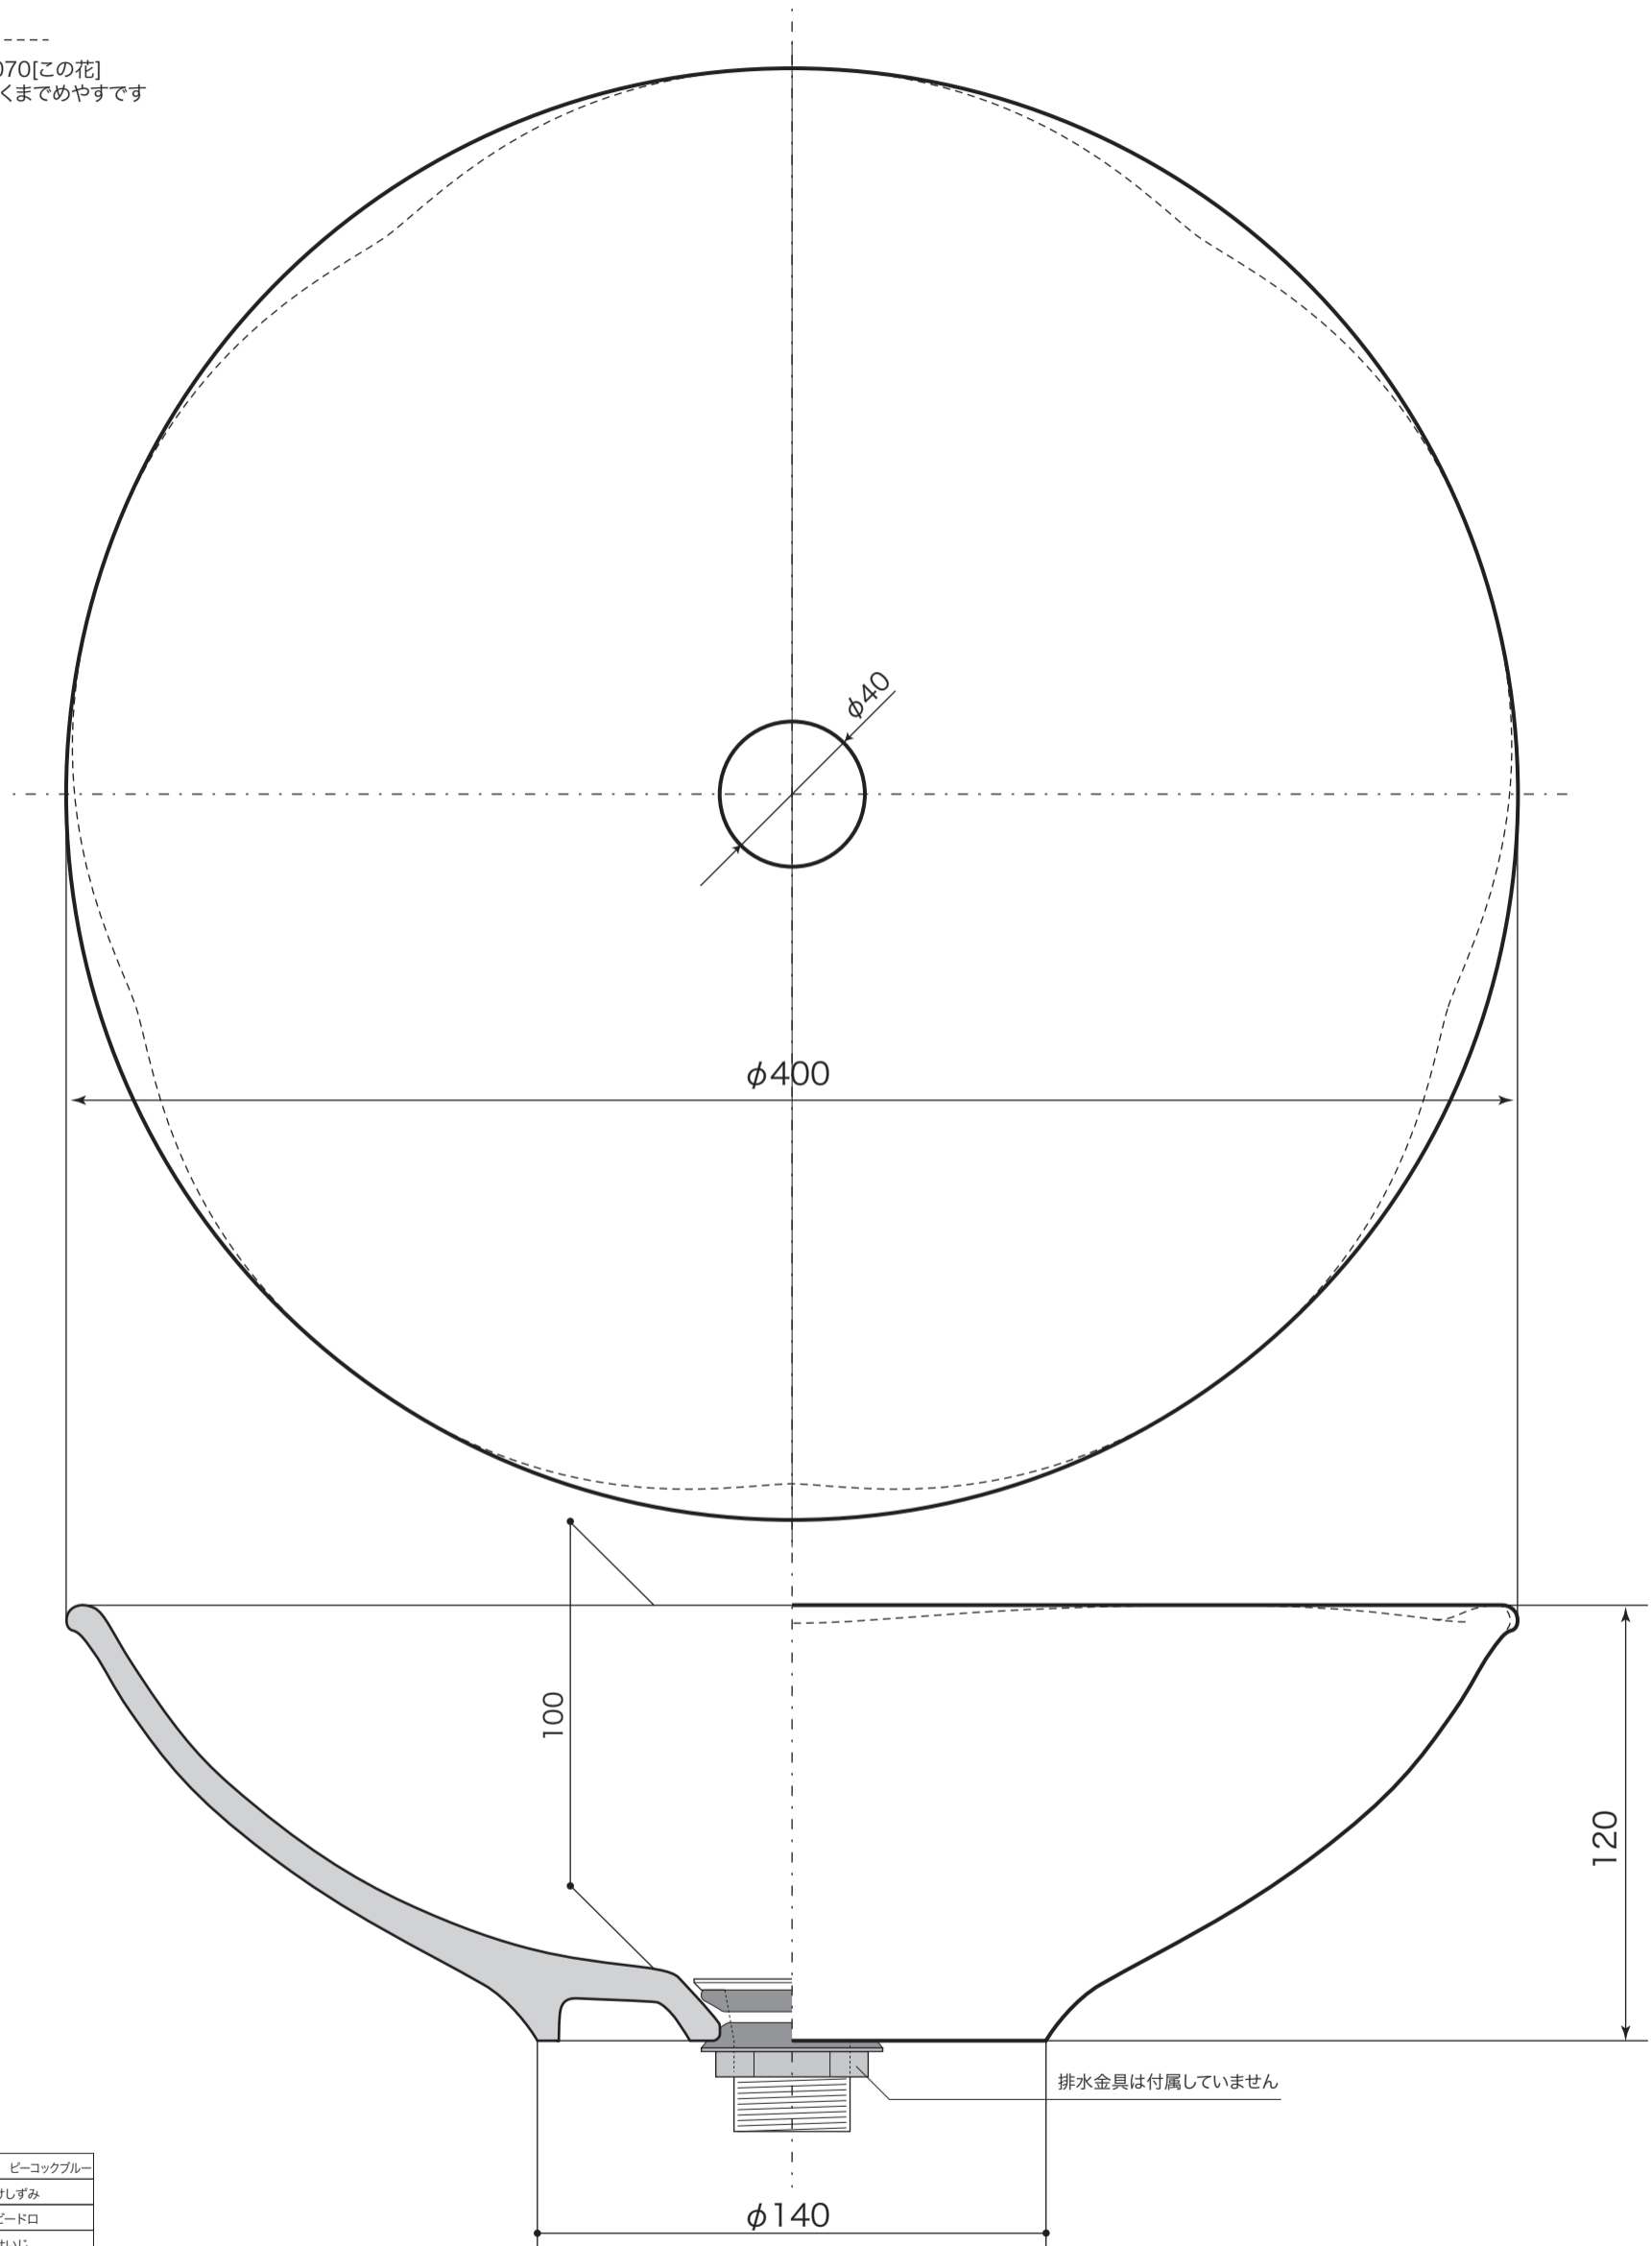

**BASIN**

手洗器・ファクトリーメイド

■ topic

- ・陶器
- ・実容量/5L
- ・屋内専用品

・日本製

手作り手洗鉢 L

排水金具、管類は25mmタイプ使用のこと

置型

S=1/2 (単位 / mm) open up '04

※ 設計寸法です。手作り製品のため個体差があります。

HAND MADE

※ 点線はE329070[この花]  
手加工のため、あくまでめやすです

E329012	孔雀青	ビーコックブルー
E329013	消炭	けしずみ
E329014	玻璃	ビードロ
E329015	青磁	せいじ
E329016	鉄赤	てつあか
E329017	伊羅保	いらぼ
E329041	重陽	ちょうよう
E329042	常磐木	ときわぎ
E329043	銀嶺	ぎんれい
E329044	蘇枋	すおう
E329070	この花	このはな