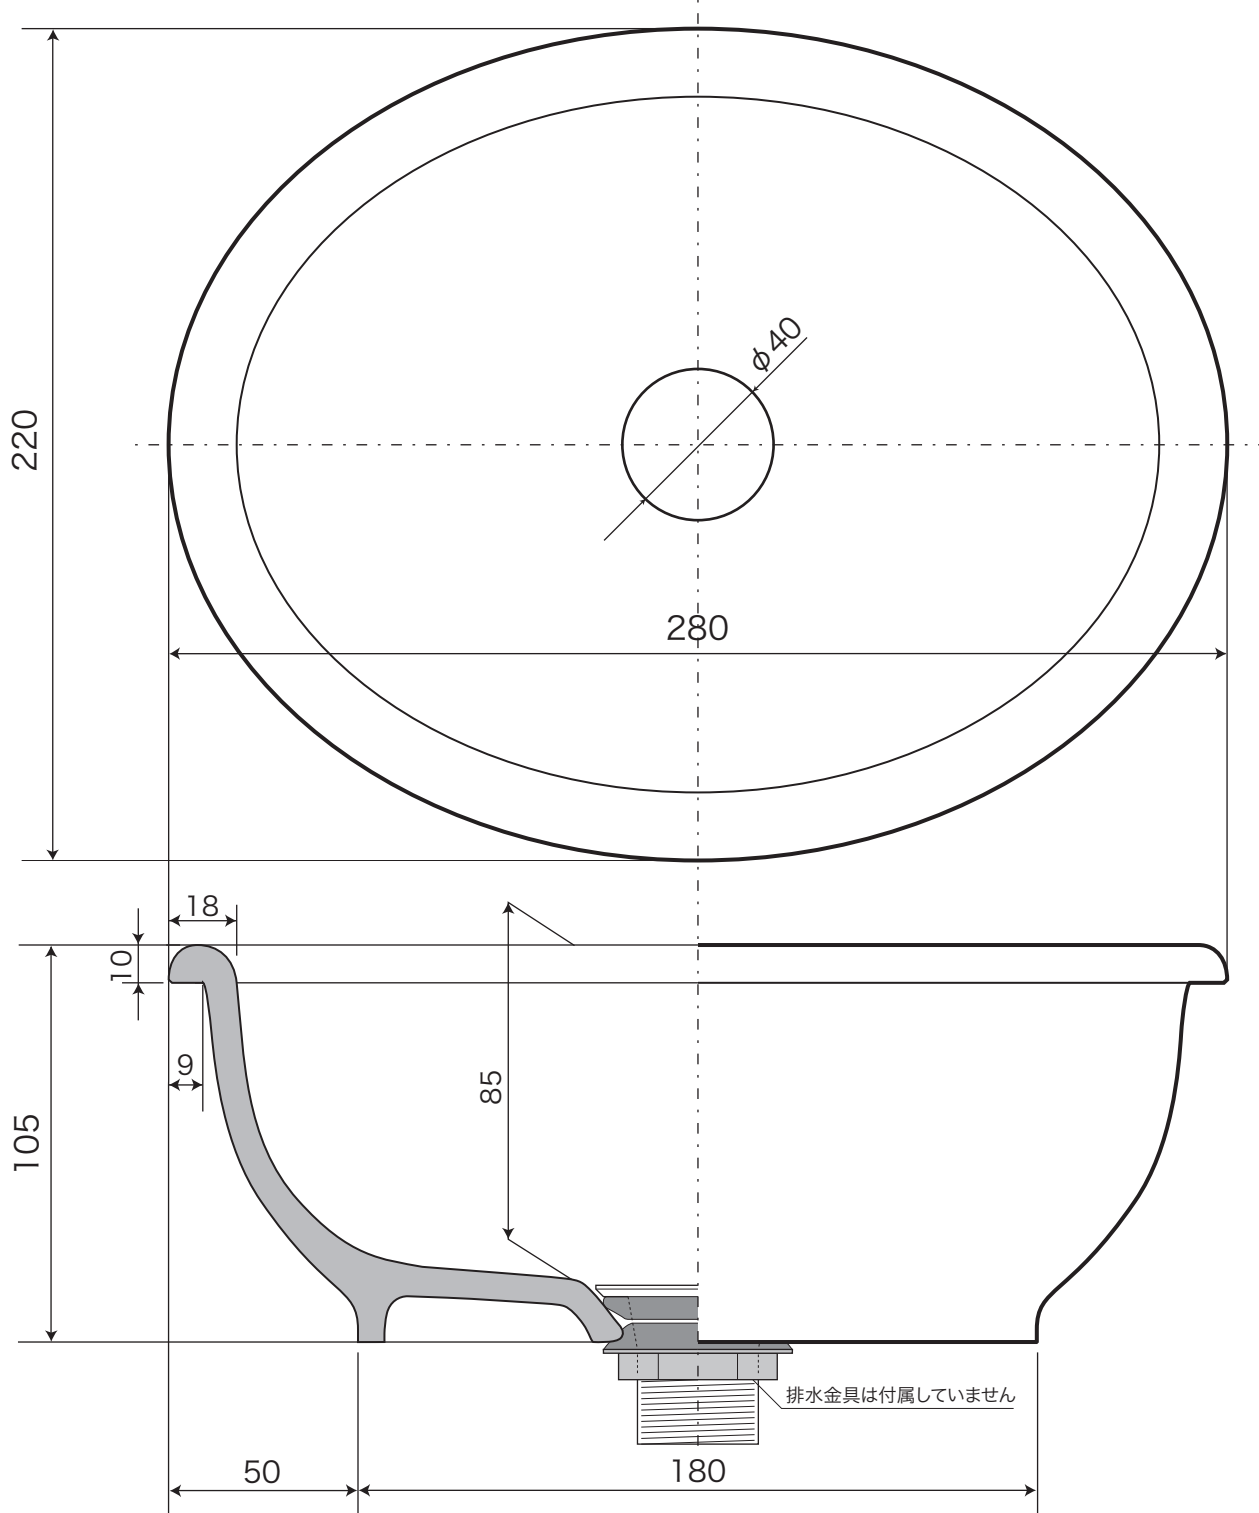

BASIN

手洗器

手洗鉢 Sオーバル

排水金具、管類は25mmタイプ使用のこと

オーバーカウンター型

S=1/2 (単位 / mm) open up '04

■ topic

- ・磁器
- ・実容量 / 1.5L
- ・屋内専用品

- ・天板切り込み寸法 / 204×264mm
[参考図は別途ご請求ください]
- ・日本製

※ 設計寸法です。焼き物は焼成による変形が生ずることがあります。

品 番	E231220	オールドイングランド
	E216180	キリム
	E274080	ブランカ
	E217260	コレクティブルズ
	E350020	スローカラーズ [亜麻色]
	E350022	スローカラーズ [幹色]
	E350027	スローカラーズ [縹色]