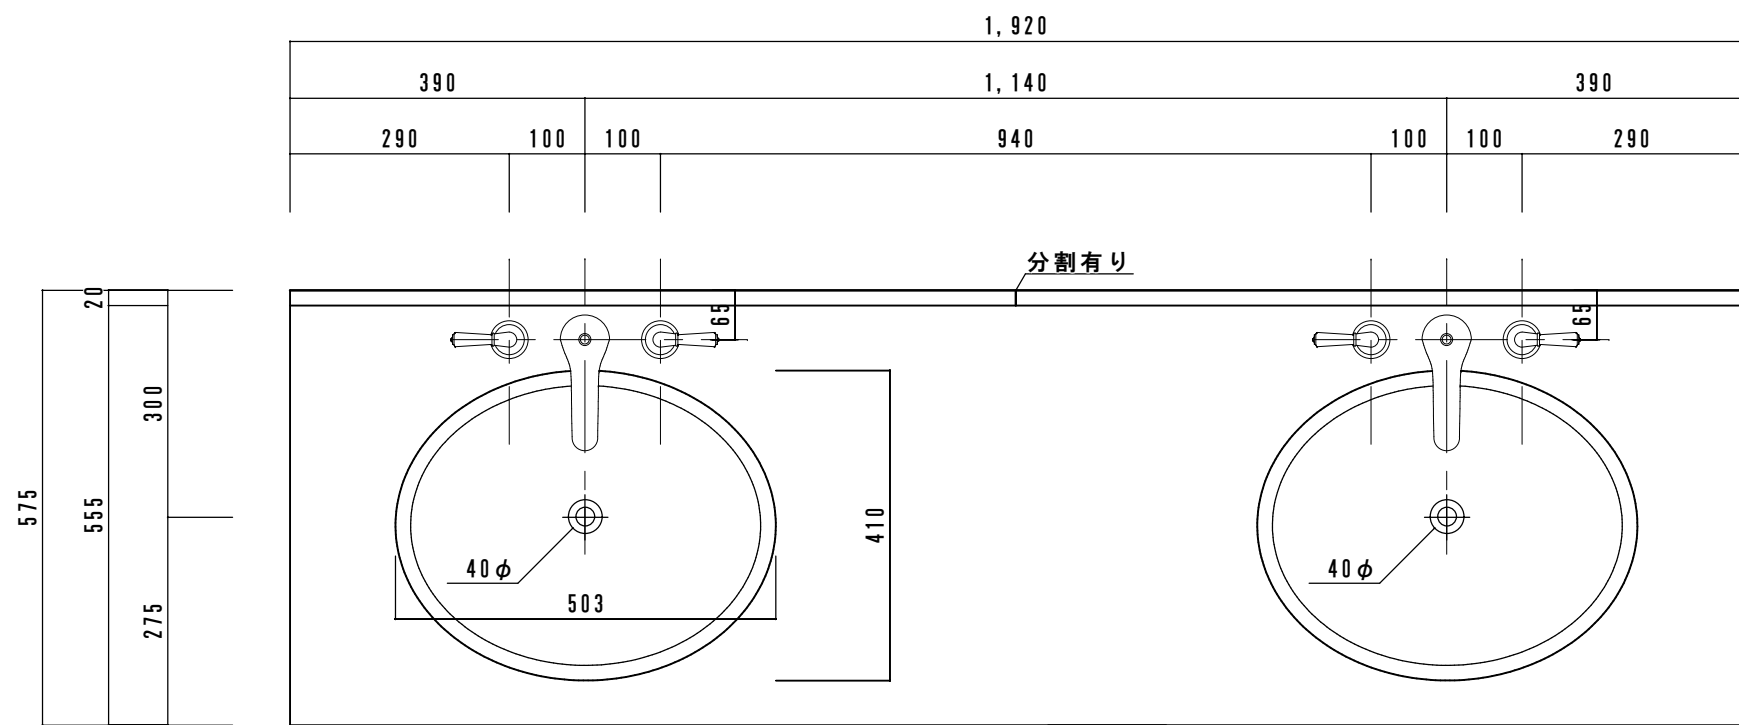

カウンターサイズ	W1920
カウンター材種	アクリル人工大理石
キャビネット	ホワイト
ポウル	HPB2501 プレーンホワイト x 2
水栓セット	MOEN MT-4570CP x 2
排水トラップ	INAX LF-271SA ストラップ (床排水)
キャビネットツマミ	クローム
備考	

アクリル人工大理石断面図

カウンターサイズ	W1920
カウンター材種	大理石カウンター
キャビネット	ホワイト
ポウル	HPB2501 プレーンホワイト x 2
水栓セット	MOEN MT-4570CP x 2
排水トラップ	INAX LF-271SA ストラップ (床排水)
キャビネットツマミ	クローム
備考	