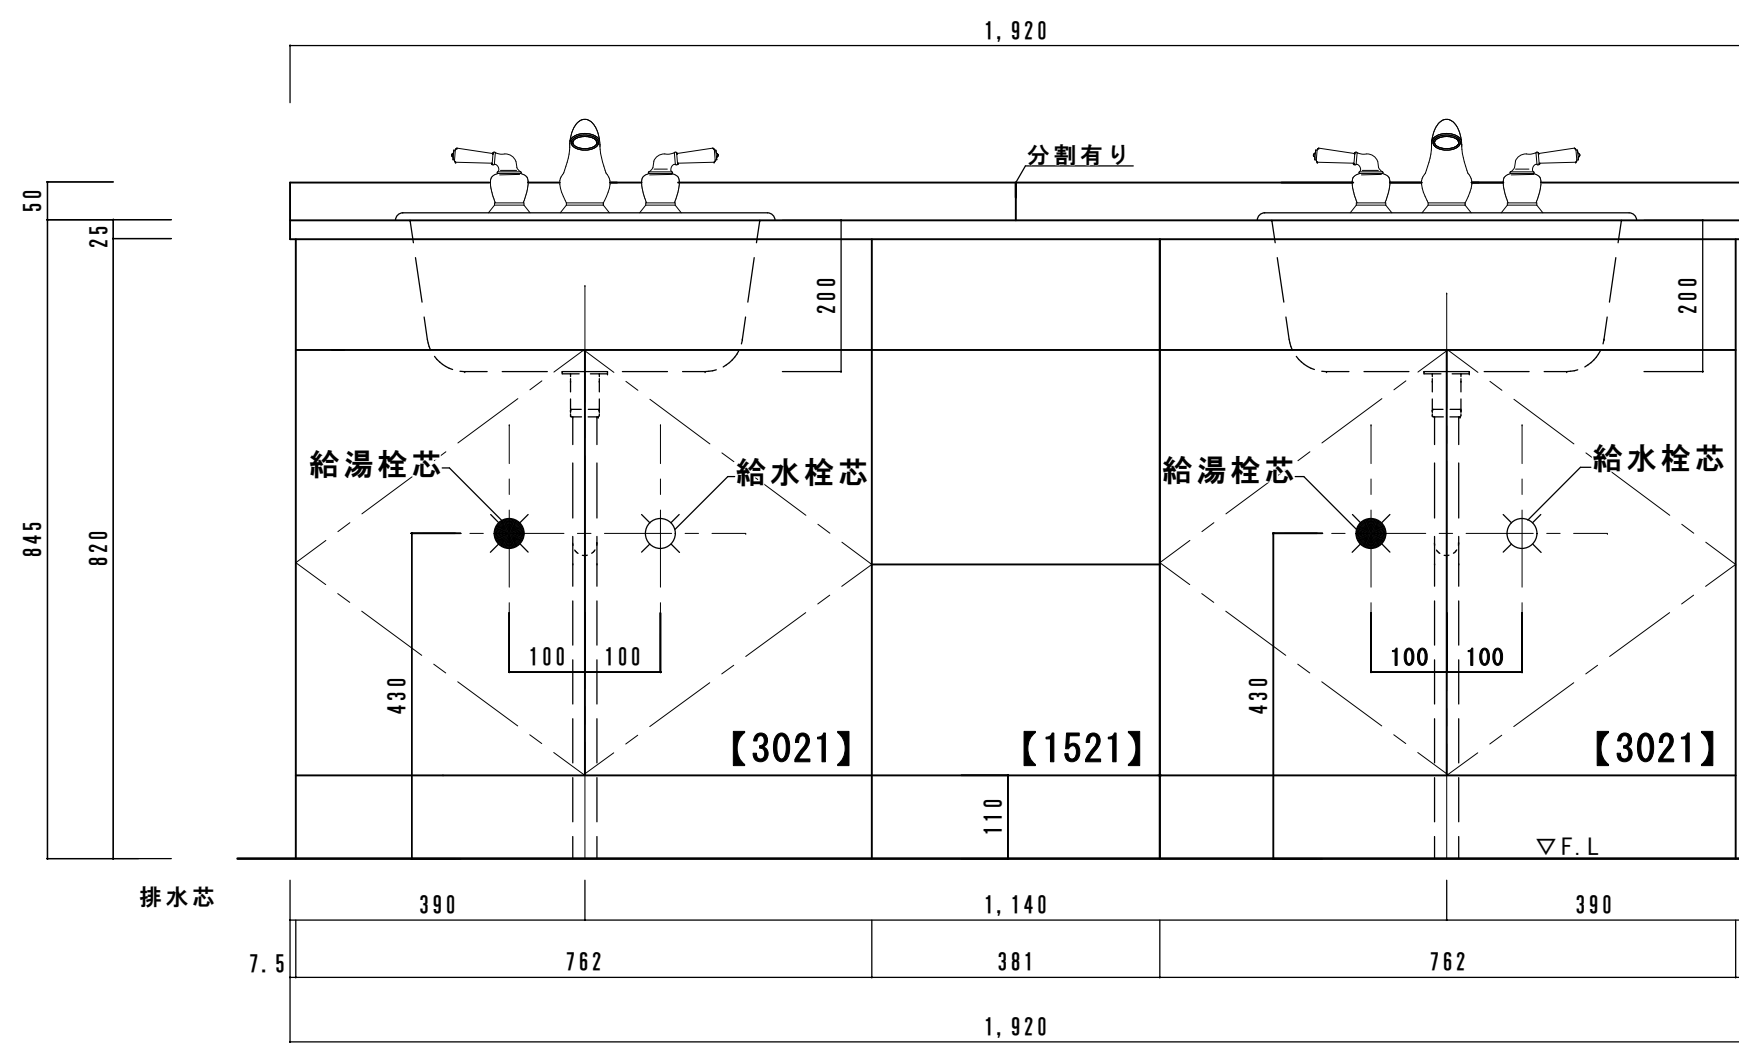

カウンターサイズ	W1920
カウンター材種	アクリル人工大理石
キャビネット	ホワイト
ポウル	HPB2501 プレーンホワイト x 2
水栓セット	MOEN MT-4570CP x 2
排水トラップ	INAX LF-271SA ストラップ (床排水)
キャビネットツマミ	クローム
備考	

アクリル人工大理石断面図

カウンターサイズ	W1920
カウンター材種	大理石カウンター
キャビネット	ホワイト
ポウル	HPB2501 プレーンホワイト x 2
水栓セット	MOEN MT-4570CP x 2
排水トラップ	INAX LF-271SA ストラップ (床排水)
キャビネットツマミ	クローム
備考	