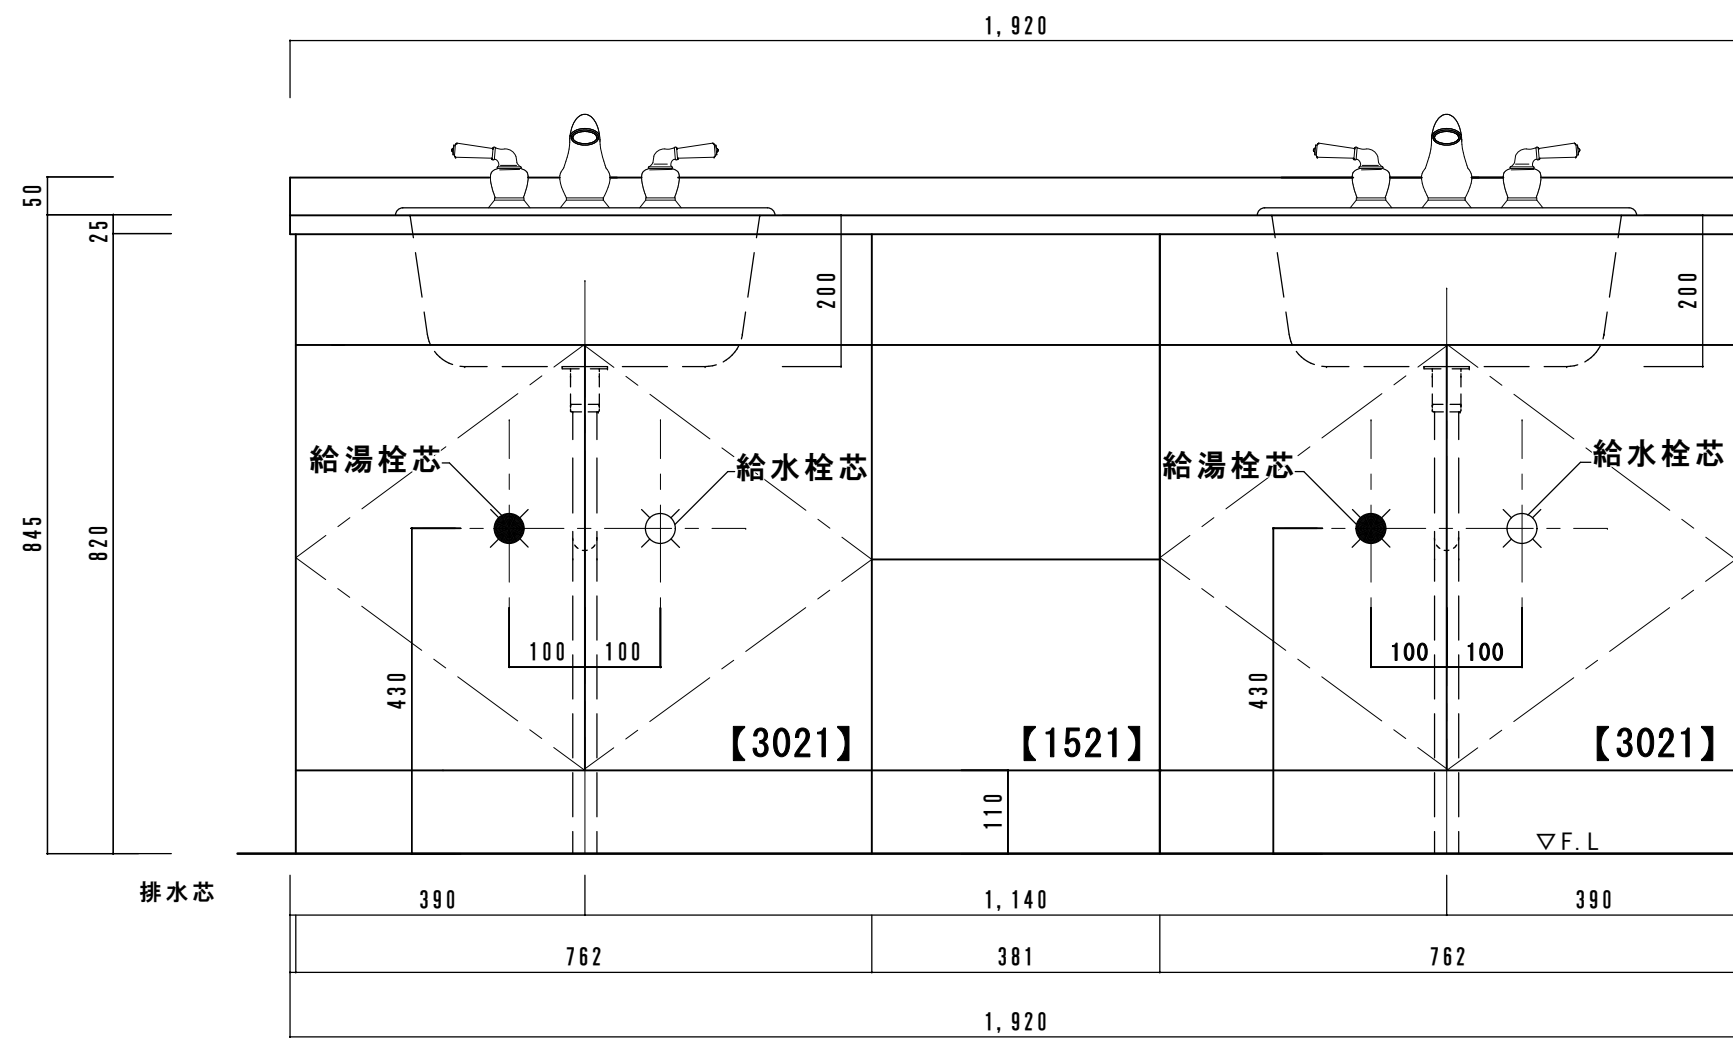

カウンターサイズ	W1920
カウンター材種	アクリル人工大理石
キャビネット	ホワイト
ポウル	HPB2501 プレーンホワイト x 2
水栓セット	MOEN MT-4570CP x 2
排水トラップ	INAX LF-271SA ストラップ (床排水)
キャビネットツマミ	クローム
備考	

アクリル人工大理石断面図

カウンターサイズ	W1920
カウンター材種	大理石カウンター
キャビネット	ホワイト
ポウル	HPB2501 プレーンホワイト x 2
水栓セット	MOEN MT-4570CP x 2
排水トラップ	INAX LF-271SA ストラップ (床排水)
キャビネットツマミ	クローム
備考	