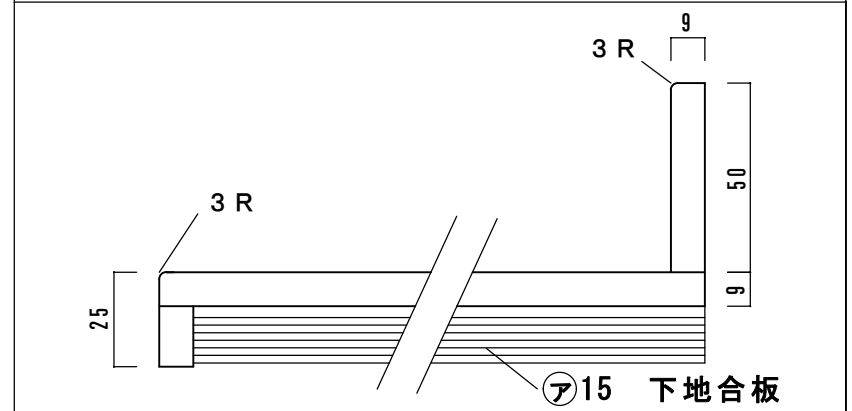

カウンターサイズ	W1920
カウンター材種	アクリル人工大理石
キャビネット	ホワイト
ポウル	HPB2501 プレーンホワイト x 2
水栓セット	MOEN MT-4570CP x 2
排水トラップ	INAX LF-271SA ストラップ (床排水)
キャビネットツマミ	クローム
備考	

アクリル人工大理石断面図

カウンターサイズ	W1920
カウンター材種	大理石カウンター
キャビネット	ホワイト
ポウル	HPB2501 プレーンホワイト x 2
水栓セット	MOEN MT-4570CP x 2
排水トラップ	INAX LF-271SA ストラップ (床排水)
キャビネットツマミ	クローム
備考	