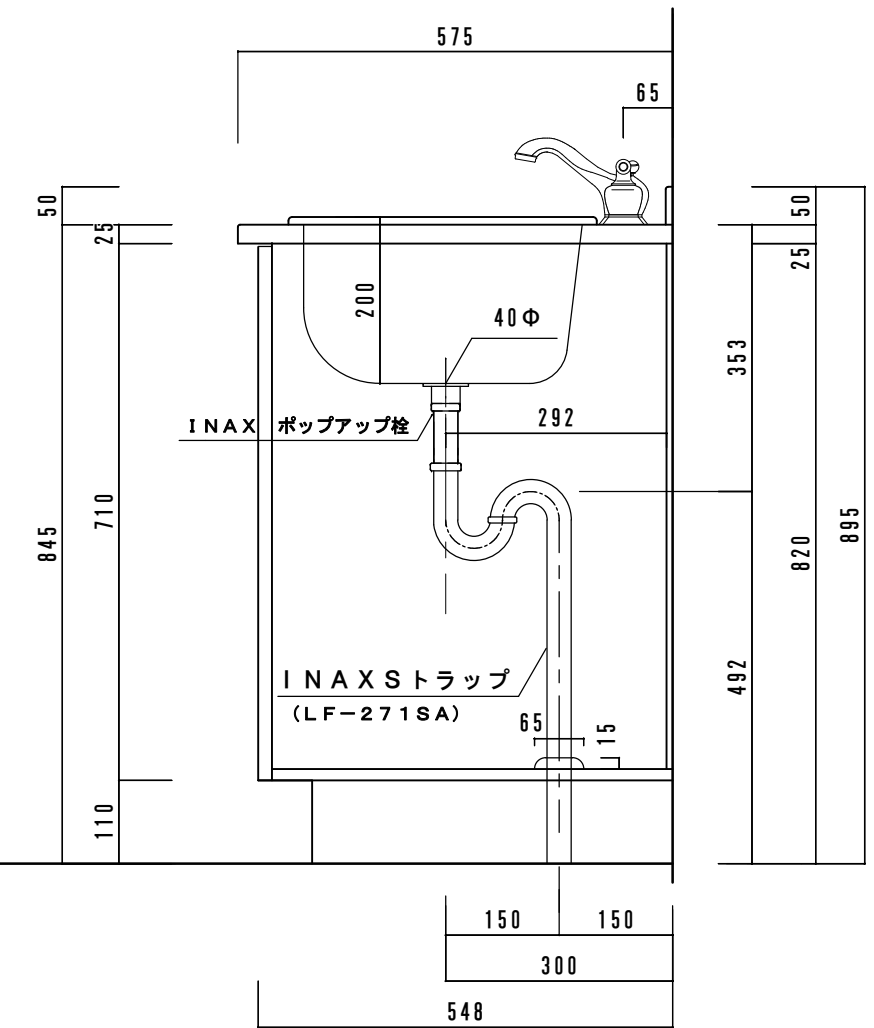

カウンターサイズ	W1920
カウンター材種	アクリル人工大理石
キャビネット	ホワイト
ポウル	HPB2501 プレーンホワイト x 2
水栓セット	MOEN MT-4570CP x 2
排水トラップ	INAX LF-271SA ストラップ (床排水)
キャビネットツマミ	クローム
備考	

アクリル人工大理石断面図

カウンターサイズ	W1920
カウンター材種	大理石カウンター
キャビネット	ホワイト
ポウル	HPB2501 プレーンホワイト x 2
水栓セット	MOEN MT-4570CP x 2
排水トラップ	INAX LF-271SA ストラップ (床排水)
キャビネットツマミ	クローム
備考	