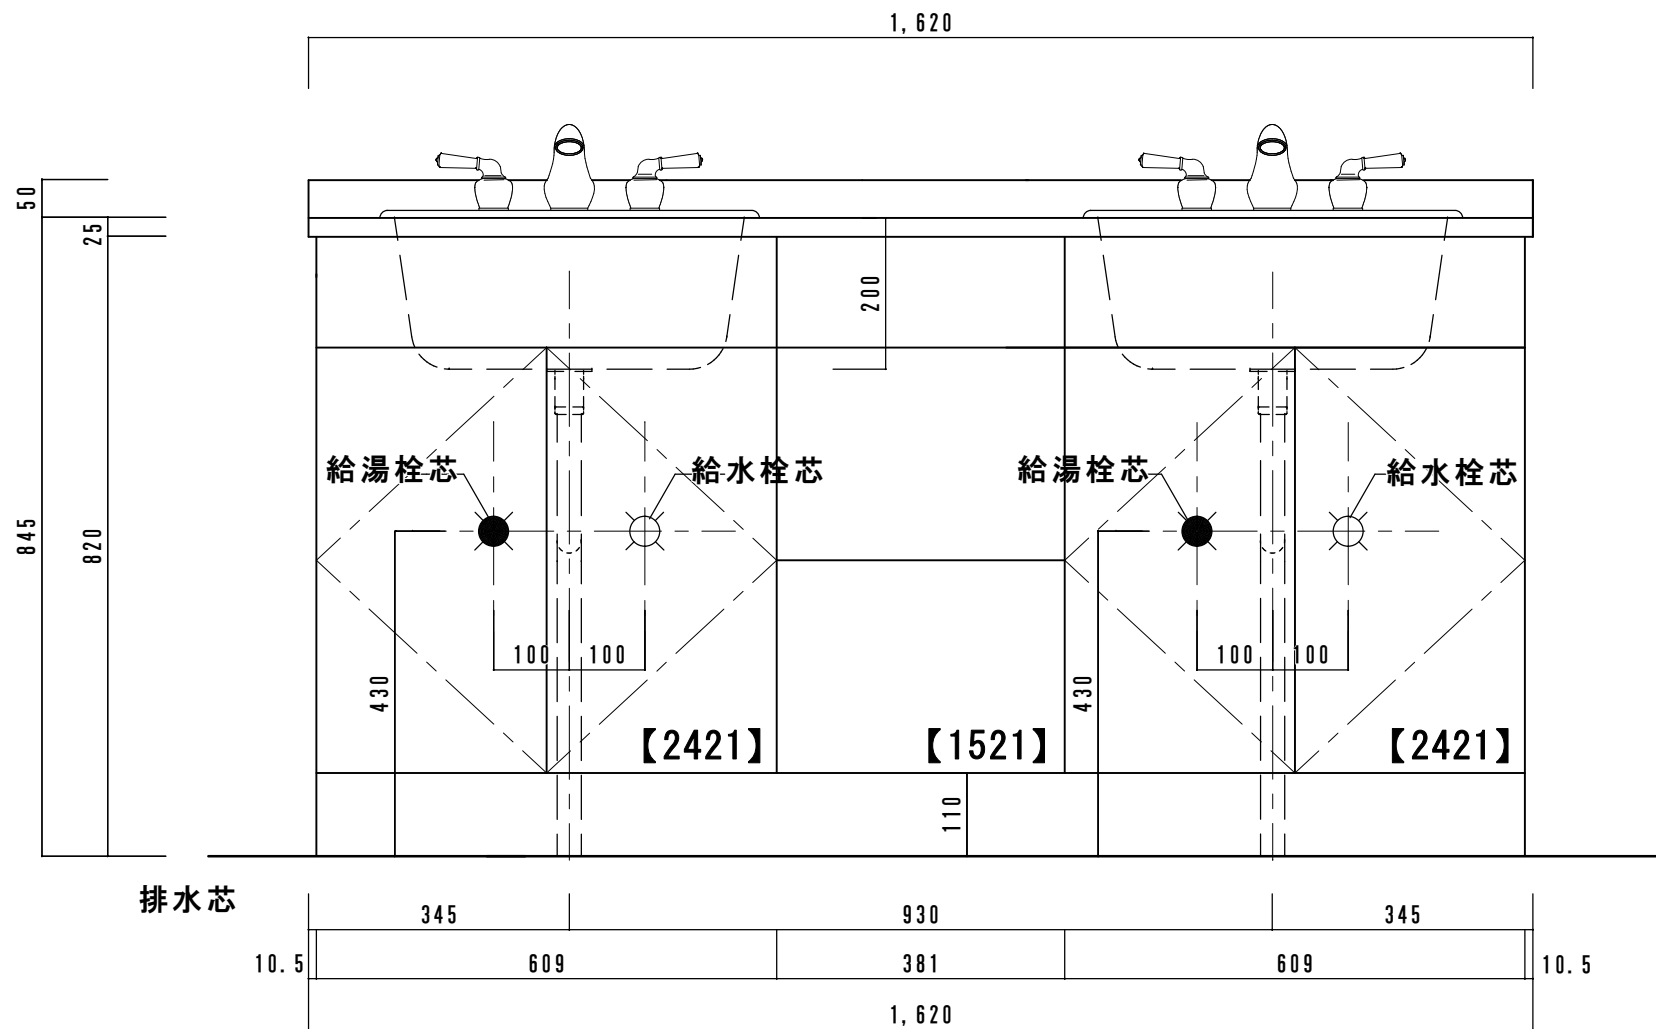

カウンターサイズ	W1620
カウンター材種	アクリル人工大理石
キャビネット	ホワイト
ボウル	HPB2501 プレーンホワイト x 2
水栓セット	MOEN MT-4570CP x 2
排水トラップ	INAX LF-271SA ストラップ (床排水)
キャビネットツマミ	クローム
備考	巾木: TK18

アクリル人工大理石断面図

カウンターサイズ	W1620
カウンター材種	シーザーストーンカウンター
キャビネット	ホワイトィー
ポウル	HPB2501 プレーンホワイト x 2
水栓セット	MOEN MT-4570CP x 2
排水トラップ	INAX LF-271SA ストラップ (床排水)
キャビネットツマミ	クローム
備考	巾木：TK18

シーザーストーン断面図

カウンターサイズ	W1620
カウンター材種	大理石カウンター
キャビネット	ホワイトイー
ポウル	HPB2501 プレインホワイト x 2
水栓 セット	MOEN MT-4570CP x 2
排水 トラップ	INAX LF-271SA ストラップ (床排水)
キャビネットツマミ	クローム
備 考	巾木: TK18