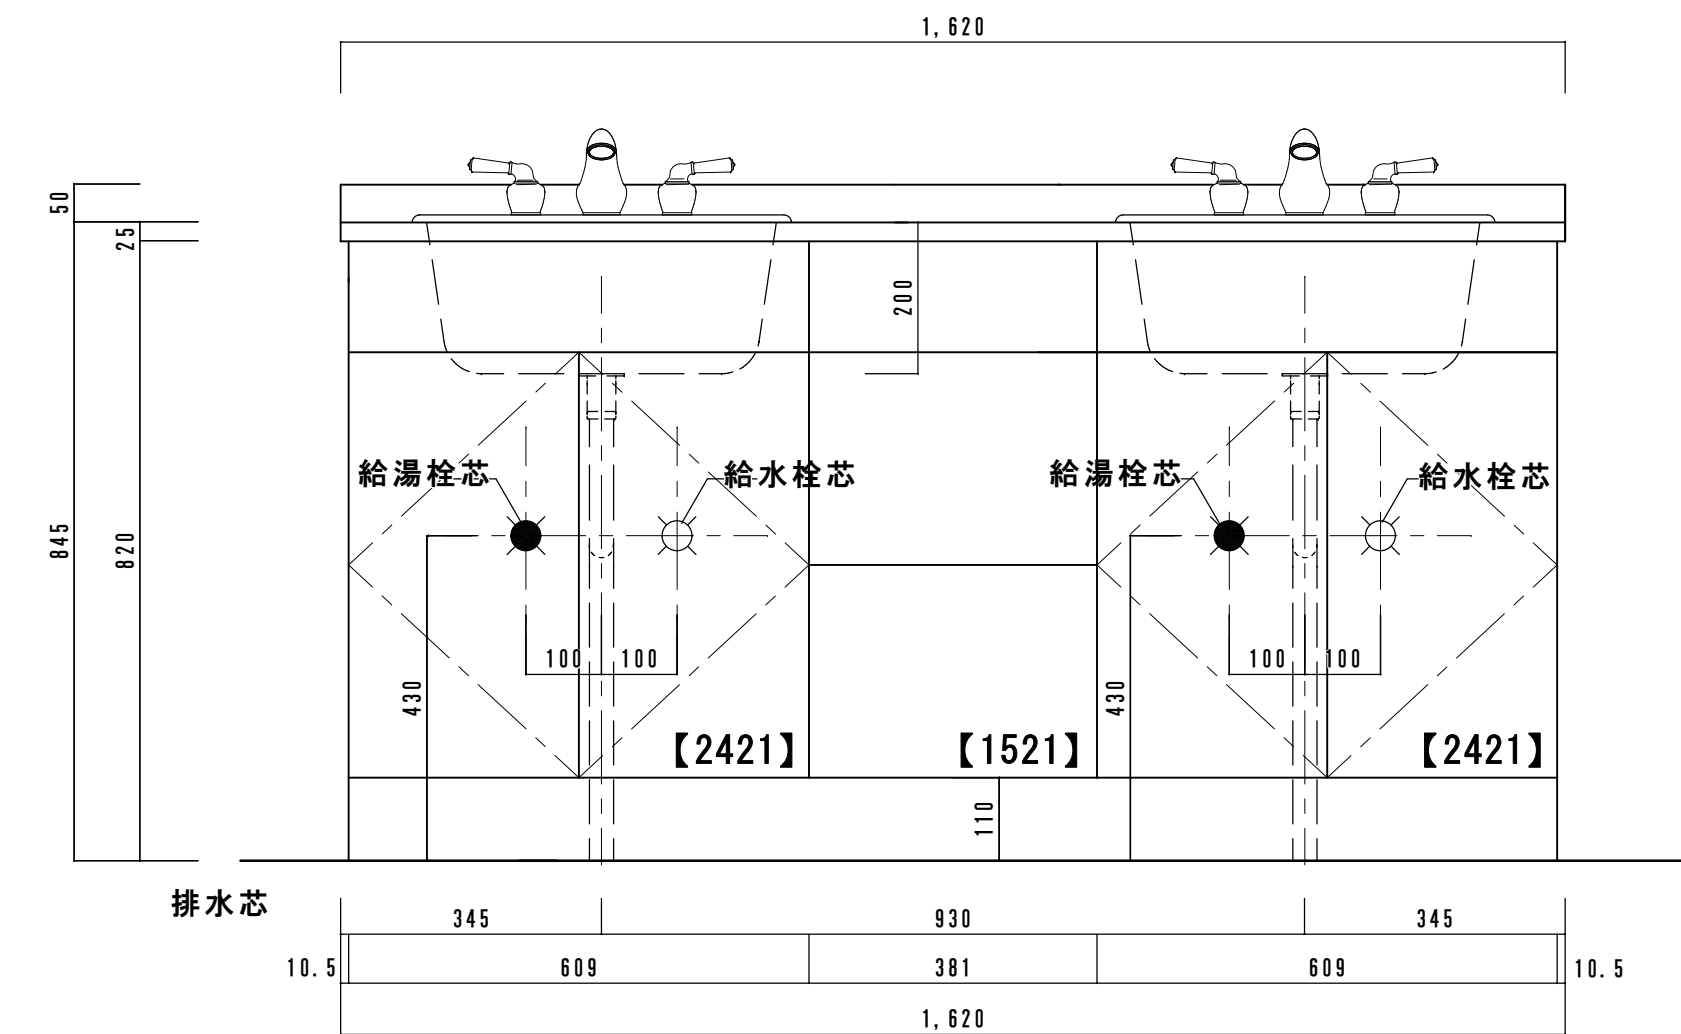

カウンターサイズ	W1620
カウンター材種	アクリル人工大理石
キャビネット	ホワイト
ボウル	HPB2501 プレーンホワイト x 2
水栓セット	MOEN MT-4570CP x 2
排水トラップ	INAX LF-271SA ストラップ (床排水)
キャビネットツマミ	クローム
備考	巾木: TK18

アクリル人工大理石断面図

カウンターサイズ	W1620
カウンター材種	シーザーストーンカウンター
キャビネット	ホワイトィー
ポウル	HPB2501 プレーンホワイト x 2
水栓セット	MOEN MT-4570CP x 2
排水トラップ	INAX LF-271SA ストラップ (床排水)
キャビネットツマミ	クローム
備考	巾木：TK18

シーザーストーン断面図

カウンターサイズ	W1620
カウンター材種	大理石カウンター
キャビネット	ホワイトイー
ポウル	HPB2501 プレインホワイト x 2
水栓 セット	MOEN MT-4570CP x 2
排水 トラップ	INAX LF-271SA ストラップ (床排水)
キャビネットツマミ	クローム
備 考	巾木: TK18