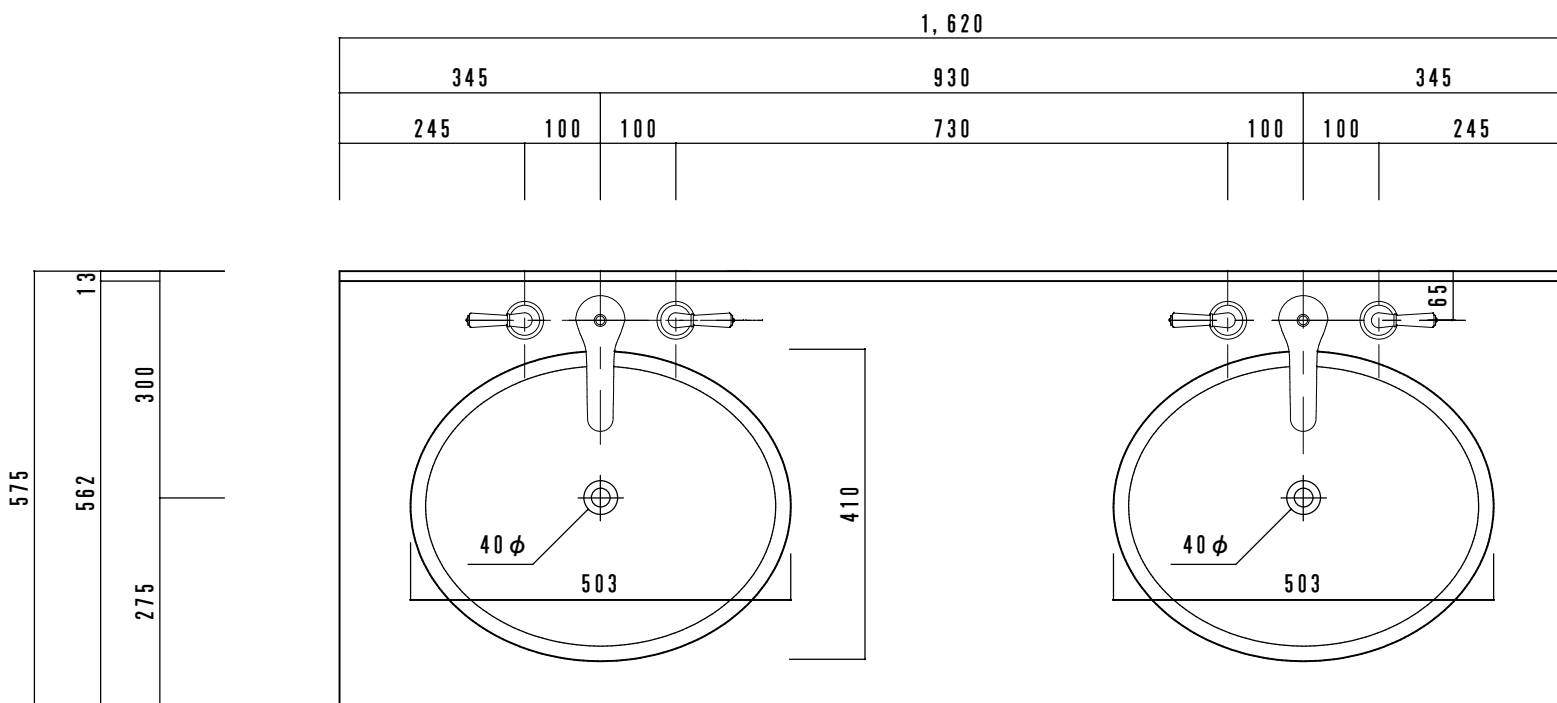

カウンターサイズ	W1620
カウンター材種	アクリル人工大理石
キャビネット	ホワイト
ボウル	HPB2501 プレーンホワイト x 2
水栓セット	MOEN MT-4570CP x 2
排水トラップ	INAX LF-271SA ストラップ (床排水)
キャビネットツマミ	クローム
備考	巾木: TK18

アクリル人工大理石断面図

カウンターサイズ	W1620
カウンター材種	シーザーストーンカウンター
キャビネット	ホワイトィー
ポウル	HPB2501 プレーンホワイト x 2
水栓セット	MOEN MT-4570CP x 2
排水トラップ	INAX LF-271SA ストラップ (床排水)
キャビネットツマミ	クローム
備考	巾木：TK18

シーザーストーン断面図

カウンターサイズ	W1620
カウンター材種	大理石カウンター
キャビネット	ホワイトイー
ポウル	HPB2501 プレインホワイト x 2
水栓 セット	MOEN MT-4570CP x 2
排水 トラップ	INAX LF-271SA ストラップ (床排水)
キャビネットツマミ	クローム
備 考	巾木: TK18