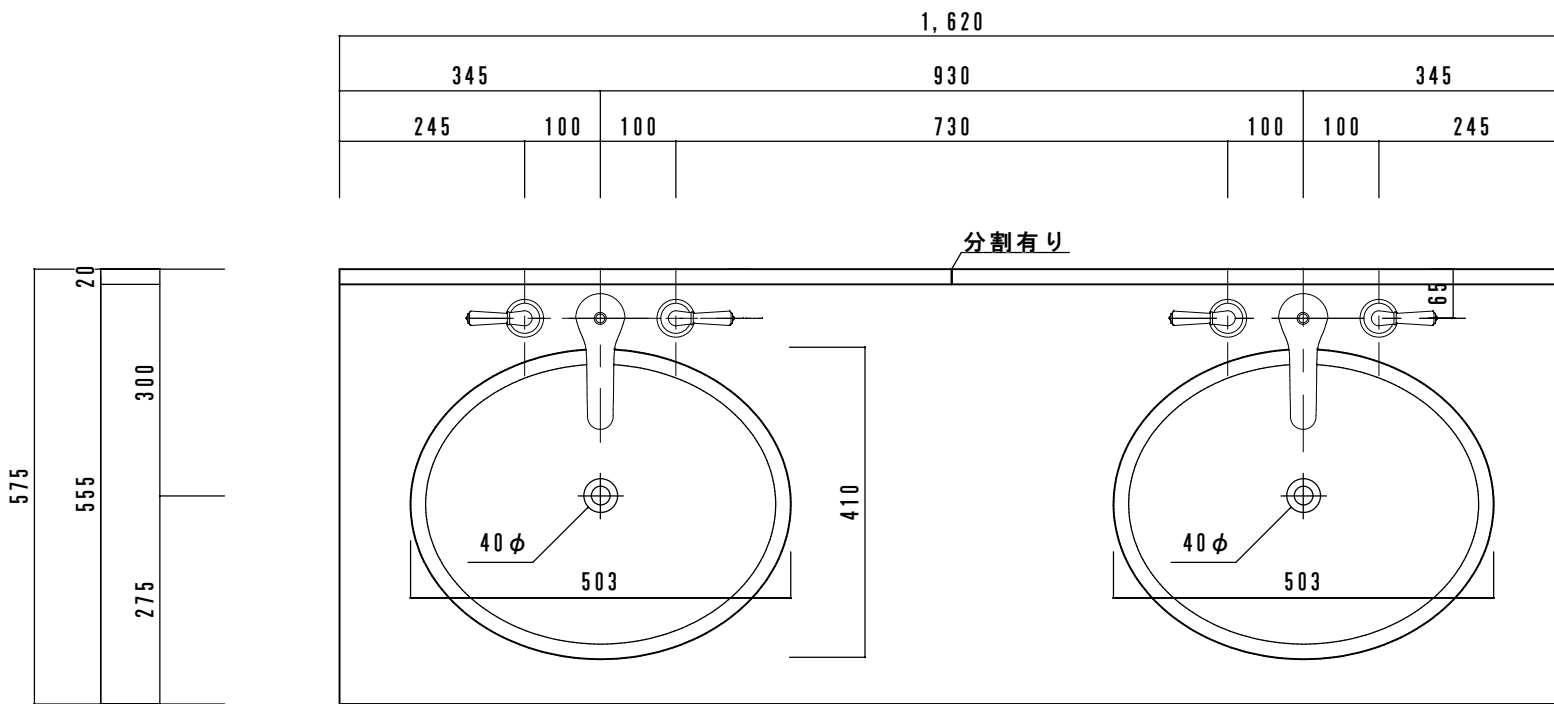

カウンターサイズ	W1620
カウンター材種	アクリル人工大理石
キャビネット	ホワイト
ボウル	HPB2501 プレーンホワイト x 2
水栓セット	MOEN MT-4570CP x 2
排水トラップ	INAX LF-271SA ストラップ (床排水)
キャビネットツマミ	クローム
備考	巾木: TK18

アクリル人工大理石断面図

カウンターサイズ	W1620
カウンター材種	シーザーストーンカウンター
キャビネット	ホワイトィー
ポウル	HPB2501 プレーンホワイト x 2
水栓セット	MOEN MT-4570CP x 2
排水トラップ	INAX LF-271SA ストラップ (床排水)
キャビネットツマミ	クローム
備考	巾木：TK18

シーザーストーン断面図

カウンターサイズ	W1620
カウンター材種	大理石カウンター
キャビネット	ホワイトイー
ポウル	HPB2501 プレインホワイト x 2
水栓 セット	MOEN MT-4570CP x 2
排水 トラップ	INAX LF-271SA ストラップ (床排水)
キャビネットツマミ	クローム
備 考	巾木: TK18