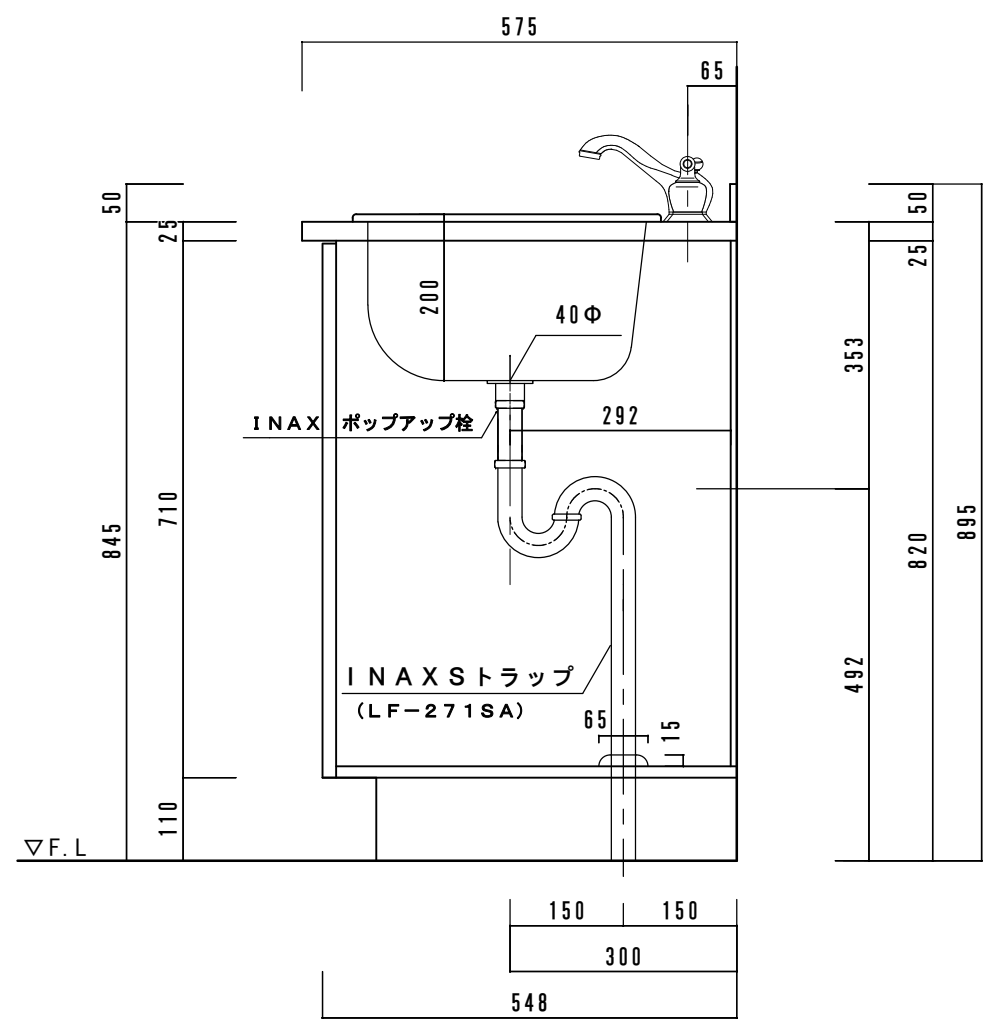

カウンターサイズ	W1620
カウンター材種	アクリル人工大理石
キャビネット	ホワイト
ボウル	HPB2501 プレーンホワイト x 2
水栓セット	MOEN MT-4570CP x 2
排水トラップ	INAX LF-271SA ストラップ (床排水)
キャビネットツマミ	クローム
備考	巾木: TK18

アクリル人工大理石断面図

カウンターサイズ	W1620
カウンター材種	シーザーストーンカウンター
キャビネット	ホワイトィー
ポウル	HPB2501 プレーンホワイト x 2
水栓セット	MOEN MT-4570CP x 2
排水トラップ	INAX LF-271SA ストラップ (床排水)
キャビネットツマミ	クローム
備考	巾木：TK18

シーザーストーン断面図

カウンターサイズ	W1620
カウンター材種	大理石カウンター
キャビネット	ホワイトイー
ポウル	HPB2501 プレインホワイト x 2
水栓 セット	MOEN MT-4570CP x 2
排水 トラップ	INAX LF-271SA ストラップ (床排水)
キャビネットツマミ	クローム
備 考	巾木: TK18