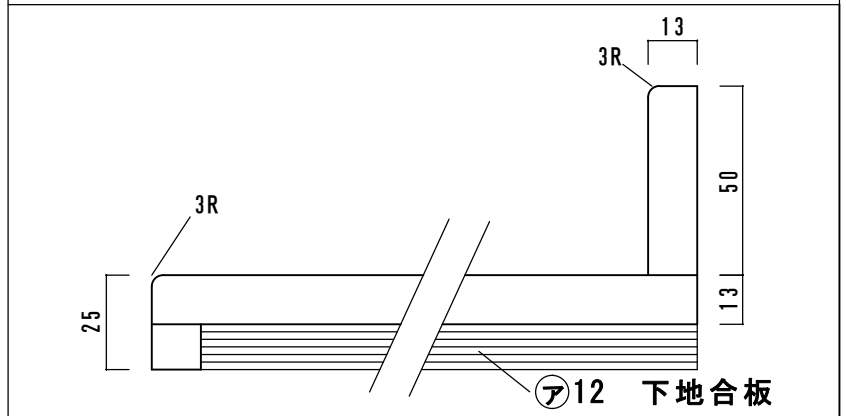

カウンターサイズ	W1620
カウンター材種	アクリル人工大理石
キャビネット	ホワイト
ボウル	HPB2501 プレーンホワイト x 2
水栓セット	MOEN MT-4570CP x 2
排水トラップ	INAX LF-271SA ストラップ (床排水)
キャビネットツマミ	クローム
備考	巾木: TK18

アクリル人工大理石断面図

カウンターサイズ	W1620
カウンター材種	シーザーストーンカウンター
キャビネット	ホワイトィー
ポウル	HPB2501 プレーンホワイト x 2
水栓セット	MOEN MT-4570CP x 2
排水トラップ	INAX LF-271SA ストラップ (床排水)
キャビネットツマミ	クローム
備考	巾木：TK18

シーザーストーン断面図

カウンターサイズ	W1620
カウンター材種	大理石カウンター
キャビネット	ホワイトイー
ポウル	HPB2501 プレインホワイト x 2
水栓 セット	MOEN MT-4570CP x 2
排水 トラップ	INAX LF-271SA ストラップ (床排水)
キャビネットツマミ	クローム
備 考	巾木: TK18