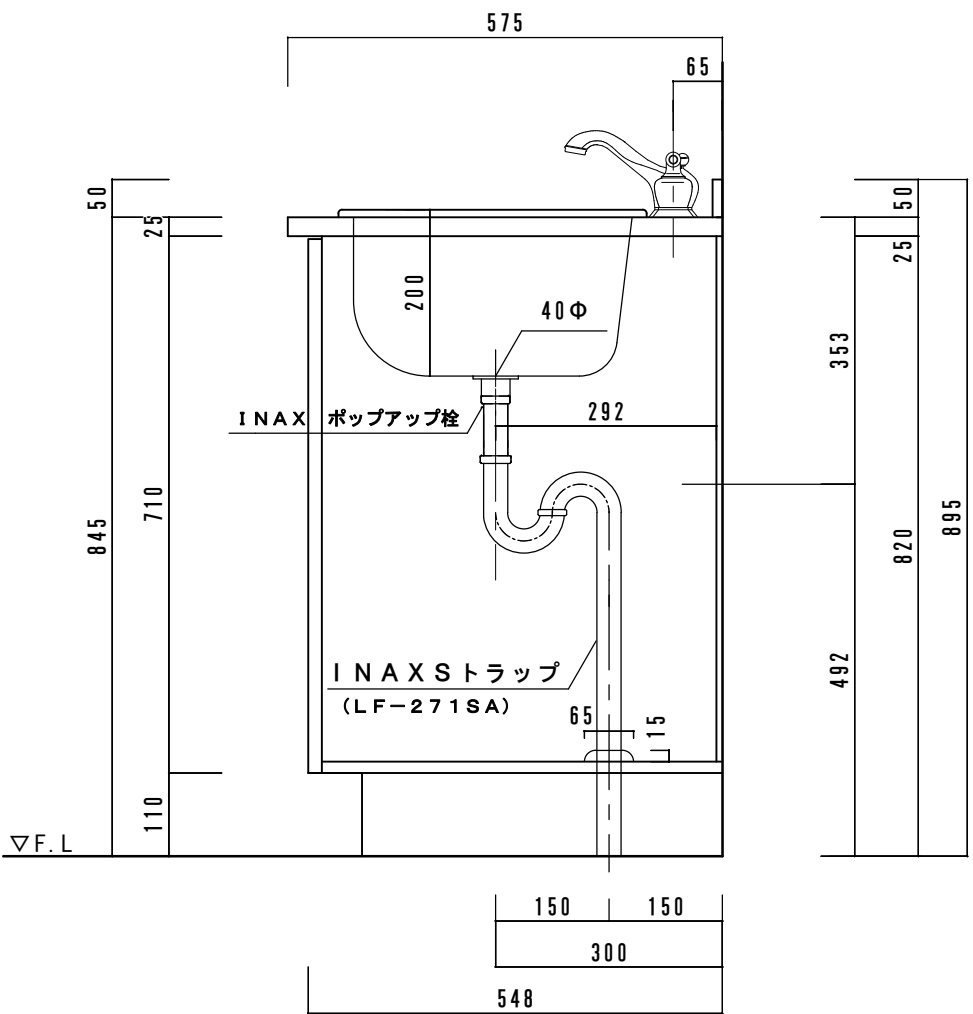

カウンターサイズ	W1620
カウンター材種	アクリル人工大理石
キャビネット	ホワイト
ボウル	HPB2501 プレーンホワイト x 2
水栓セット	MOEN MT-4570CP x 2
排水トラップ	INAX LF-271SA ストラップ (床排水)
キャビネットツマミ	クローム
備考	巾木: TK18

アクリル人工大理石断面図

カウンターサイズ	W1620
カウンター材種	シーザーストーンカウンター
キャビネット	ホワイトィー
ポウル	HPB2501 プレーンホワイト x 2
水栓セット	MOEN MT-4570CP x 2
排水トラップ	INAX LF-271SA ストラップ (床排水)
キャビネットツマミ	クローム
備考	巾木：TK18

シーザーストーン断面図

カウンターサイズ	W1620
カウンター材種	大理石カウンター
キャビネット	ホワイトイー
ポウル	HPB2501 プレインホワイト x 2
水栓 セット	MOEN MT-4570CP x 2
排水 トラップ	INAX LF-271SA ストラップ (床排水)
キャビネットツマミ	クローム
備 考	巾木: TK18