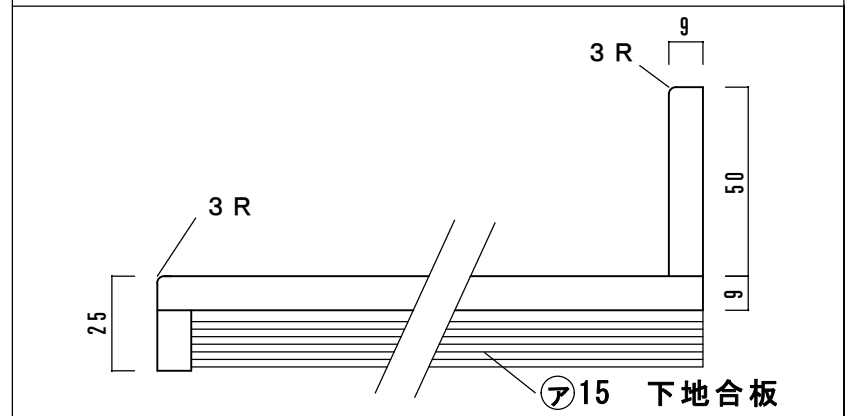

カウンターサイズ	W1620
カウンター材種	アクリル人工大理石
キャビネット	ホワイト
ボウル	HPB2501 プレーンホワイト x 2
水栓セット	MOEN MT-4570CP x 2
排水トラップ	INAX LF-271SA ストラップ (床排水)
キャビネットツマミ	クローム
備考	巾木: TK18

アクリル人工大理石断面図

カウンターサイズ	W1620
カウンター材種	シーザーストーンカウンター
キャビネット	ホワイトィー
ポウル	HPB2501 プレーンホワイト x 2
水栓セット	MOEN MT-4570CP x 2
排水トラップ	INAX LF-271SA ストラップ (床排水)
キャビネットツマミ	クローム
備考	巾木：TK18

シーザーストーン断面図

カウンターサイズ	W1620
カウンター材種	大理石カウンター
キャビネット	ホワイトイー
ポウル	HPB2501 プレインホワイト x 2
水栓 セット	MOEN MT-4570CP x 2
排水 トラップ	INAX LF-271SA ストラップ (床排水)
キャビネットツマミ	クローム
備 考	巾木: TK18