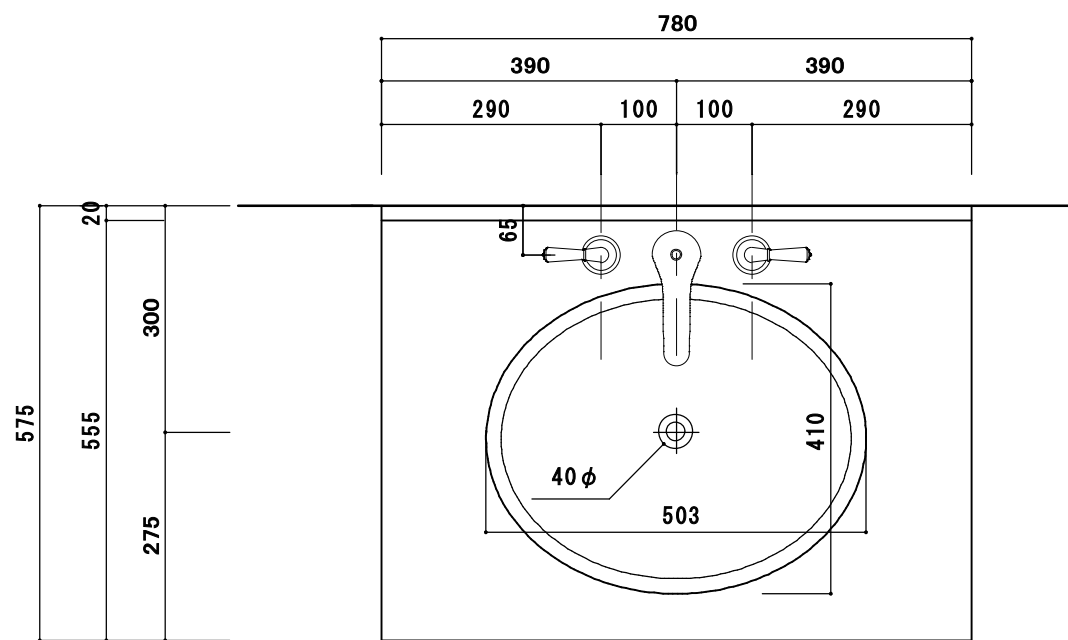

アクリル人工大理石断面図

カウンターサイズ	W 780
カウンター材種	アクリル人工大理石カウンター
キャビネット	ホワイトィー
ボウル	HPB2401 Holly Pinky
水栓 セット	MT4570C
排水 トラップ	INAX LF-271SA ストラップ (床排水)
キャビネットツマミ	クローム
備考	

アクリル人工大理石カウンター仕様

カウンターサイズ	W 780
カウンター材種	シーザーストーンカウンター
キャビネット	
ポウル	
水栓 セット	
排水 トラップ	INAX LF-271SA Sトラップ (床排水)
キャビネットツマミ	クローム
備考	

シーザーストーン断面図

シーザーストーンカウンター仕様

DATE 2010. 1. 1

UPDATE

PROJECT

TITLE

SCALE

No.

DRAWER

様邸新築工事

HWシリーズ洗面図面 W780

1 : 10

1

カウンターサイズ	W 780
カウンター材種	天然石
キャビネット	
ポウル	
水栓 セット	
排水 トラップ	INAX LF-271SA ストラップ (床排水)
キャビネットツマミ	クローム
備考	

〈 大理石・御影石カウンター仕様〉