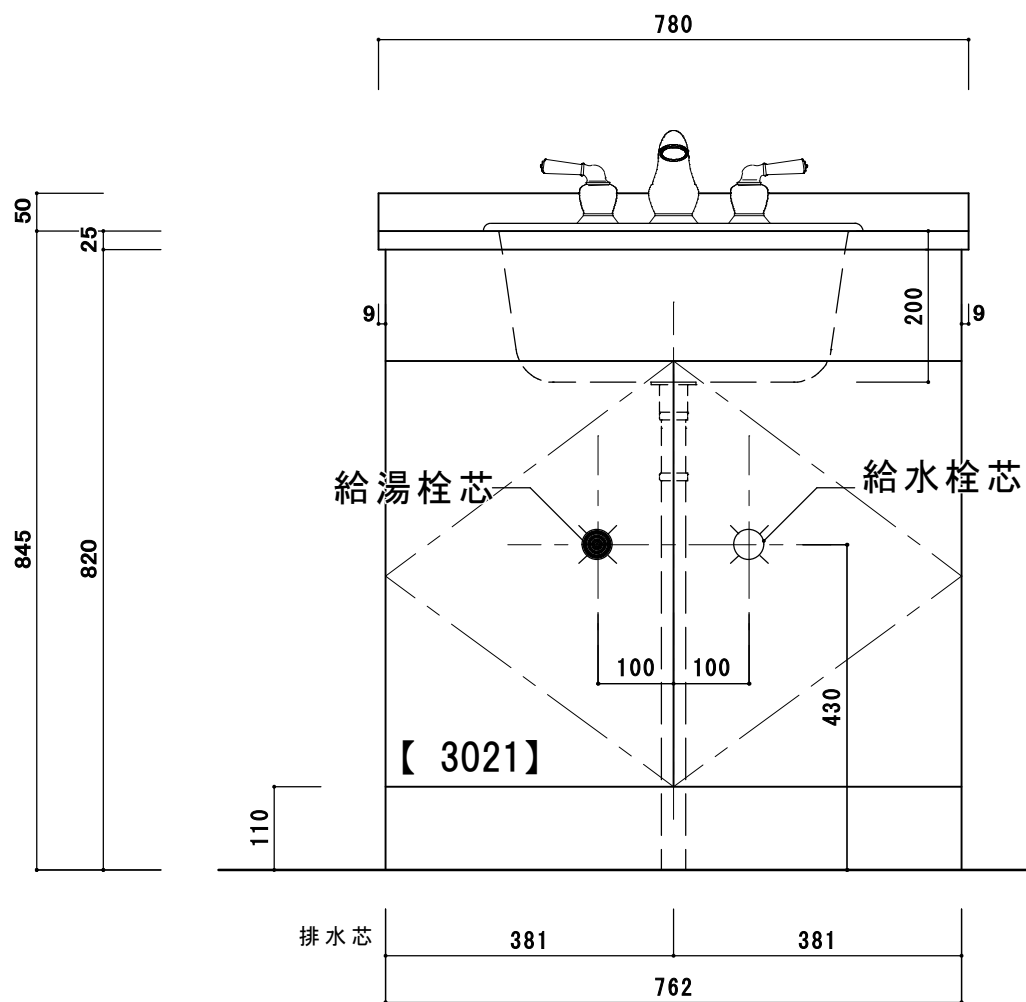

アクリル人工大理石断面図

カウンターサイズ	W 780
カウンター材種	アクリル人工大理石カウンター
キャビネット	ホワイトィー
ボウル	HPB2401 Holly Pinky
水栓 セット	MT4570C
排水 トラップ	INAX LF-271SA ストラップ (床排水)
キャビネットツマミ	クローム
備考	

アクリル人工大理石カウンター仕様

カウンターサイズ	W 780
カウンター材種	シーザーストーンカウンター
キャビネット	
ポウル	
水栓 セット	
排水 トラップ	INAX LF-271SA Sトラップ (床排水)
キャビネットツマミ	クローム
備考	

シーザーストーン断面図

シーザーストーンカウンター仕様

DATE 2010. 1. 1

UPDATE

PROJECT

TITLE

SCALE

No.

DRAWER

様邸新築工事

HWシリーズ洗面図面 W780

1 : 10

1

カウンターサイズ	W 780
カウンター材種	天然石
キャビネット	
ポウル	
水栓 セット	
排水 トラップ	INAX LF-271SA ストラップ (床排水)
キャビネットツマミ	クローム
備考	

〈 大理石・御影石カウンター仕様〉