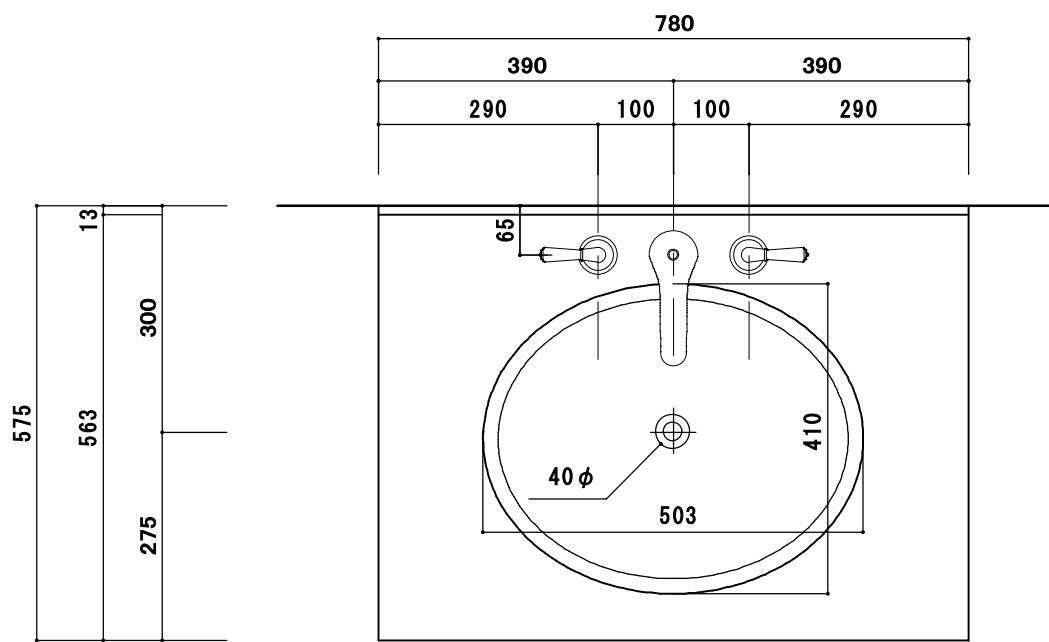

アクリル人工大理石断面図

カウンターサイズ	W 780
カウンター材種	アクリル人工大理石カウンター
キャビネット	ホワイトィー
ボウル	HPB2401 Holly Pinky
水栓 セット	MT4570C
排水 トラップ	INAX LF-271SA ストラップ (床排水)
キャビネットツマミ	クローム
備考	

アクリル人工大理石カウンター仕様

カウンターサイズ	W 780
カウンター材種	シーザーストーンカウンター
キャビネット	
ポウル	
水栓 セット	
排水 トラップ	INAX LF-271SA Sトラップ (床排水)
キャビネットツマミ	クローム
備考	

シーザーストーン断面図

シーザーストーンカウンター仕様

DATE 2010. 1. 1

UPDATE

PROJECT

TITLE

SCALE

No.

DRAWER

様邸新築工事

HWシリーズ洗面図面 W780

1 : 10

1

カウンターサイズ	W 780
カウンター材種	天然石
キャビネット	
ポウル	
水栓 セット	
排水 トラップ	INAX LF-271SA ストラップ (床排水)
キャビネットツマミ	クローム
備考	

〈 大理石・御影石カウンター仕様〉