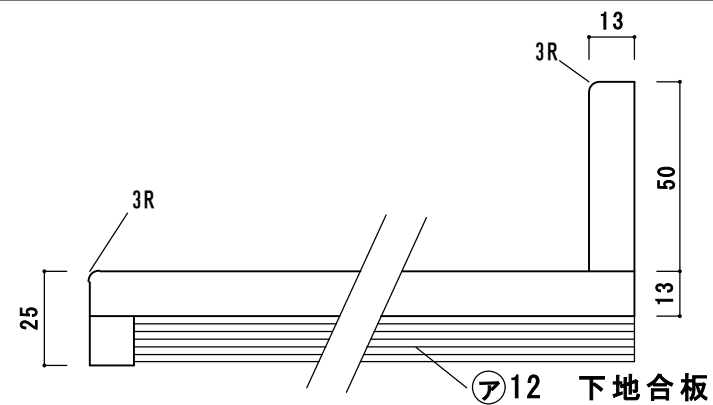

アクリル人工大理石断面図

カウンターサイズ	W 780
カウンター材種	アクリル人工大理石カウンター
キャビネット	ホワイトィー
ボウル	HPB2401 Holly Pinky
水栓 セット	MT4570C
排水 トラップ	INAX LF-271SA ストラップ (床排水)
キャビネットツマミ	クローム
備考	

アクリル人工大理石カウンター仕様

カウンターサイズ	W 780
カウンター材種	シーザーストーンカウンター
キャビネット	
ポウル	
水栓 セット	
排水 トラップ	INAX LF-271SA Sトラップ (床排水)
キャビネットツマミ	クローム
備考	

シーザーストーン断面図

シーザーストーンカウンター仕様

DATE 2010. 1. 1

UPDATE

PROJECT

TITLE

SCALE

No.

DRAWER

様邸新築工事

HWシリーズ洗面図面 W780

1 : 10

1

カウンターサイズ	W 780
カウンター材種	天然石
キャビネット	
ポウル	
水栓 セット	
排水 トラップ	INAX LF-271SA ストラップ (床排水)
キャビネットツマミ	クローム
備考	

〈 大理石・御影石カウンター仕様〉