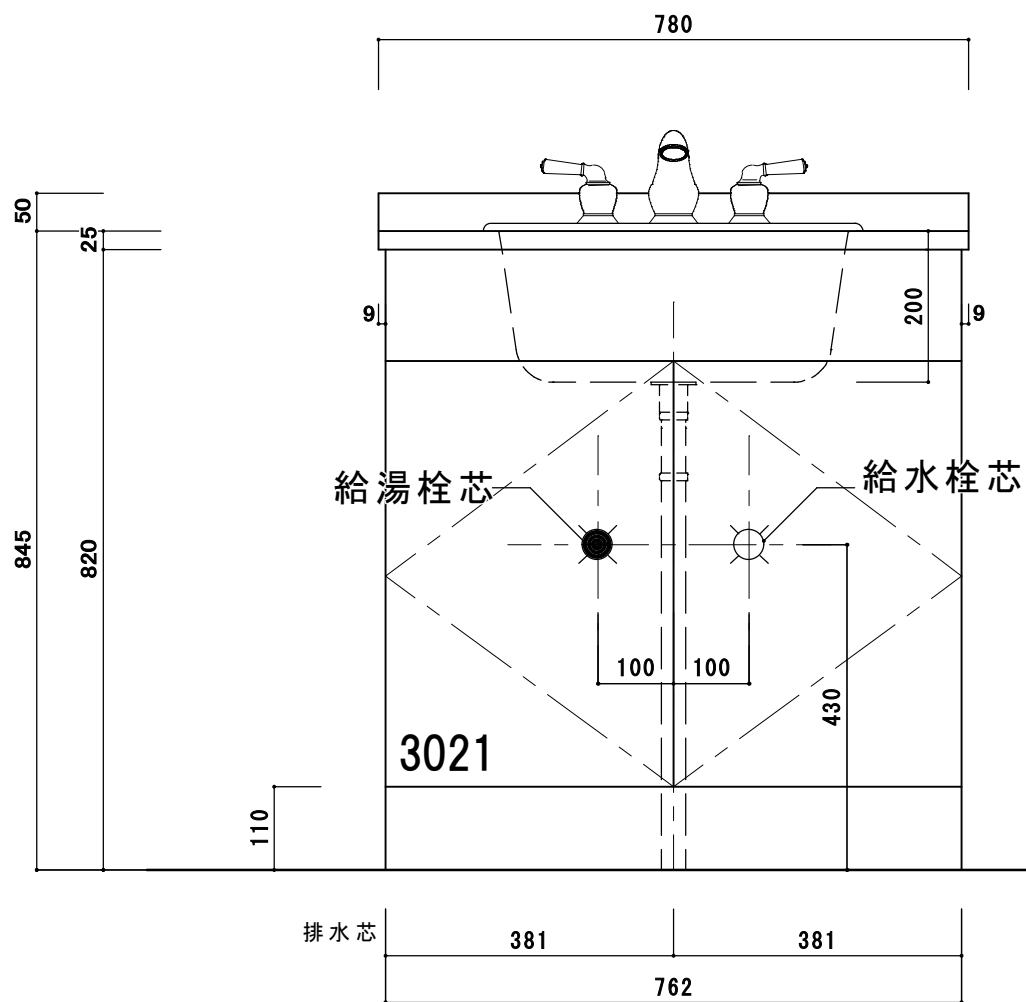

アクリル人工大理石断面図

カウンターサイズ	W 780
カウンター材種	アクリル人工大理石カウンター
キャビネット	ホワイトィー
ボウル	HPB2401 Holly Pinky
水栓 セット	MT4570C
排水 トラップ	INAX LF-271SA ストラップ (床排水)
キャビネットツマミ	クローム
備考	

アクリル人工大理石カウンター仕様

カウンターサイズ	W 780
カウンター材種	シーザーストーンカウンター
キャビネット	
ポウル	
水栓 セット	
排水 トラップ	INAX LF-271SA Sトラップ (床排水)
キャビネットツマミ	クローム
備考	

シーザーストーン断面図

シーザーストーンカウンター仕様

DATE 2010. 1. 1

UPDATE

PROJECT

TITLE

SCALE

No.

DRAWER

様邸新築工事

HWシリーズ洗面図面 W780

1 : 10

1

カウンターサイズ	W 780
カウンター材種	天然石
キャビネット	
ポウル	
水栓 セット	
排水 トラップ	INAX LF-271SA ストラップ (床排水)
キャビネットツマミ	クローム
備考	

〈 大理石・御影石カウンター仕様〉