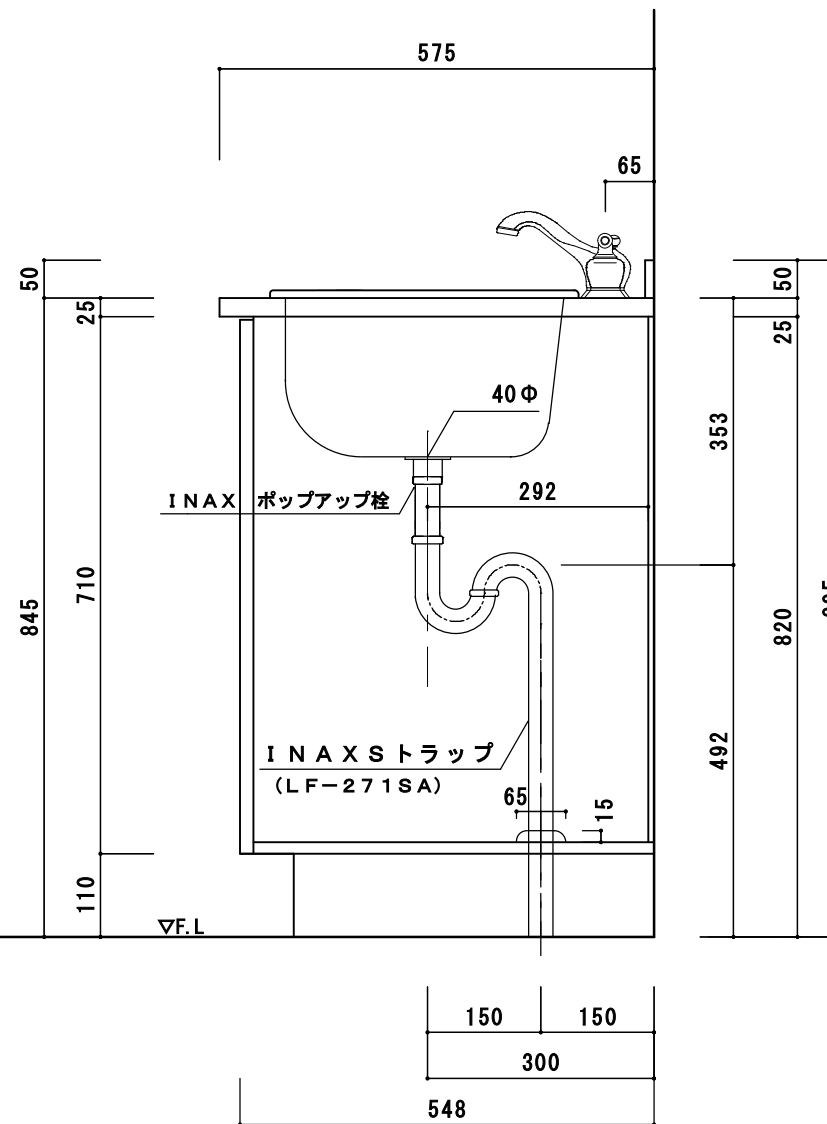

アクリル人工大理石断面図

カウンターサイズ	W 780
カウンター材種	アクリル人工大理石カウンター
キャビネット	ホワイトィー
ボウル	HPB2401 Holly Pinky
水栓 セット	MT4570C
排水 トラップ	INAX LF-271SA ストラップ (床排水)
キャビネットツマミ	クローム
備考	

アクリル人工大理石カウンター仕様

カウンターサイズ	W 780
カウンター材種	シーザーストーンカウンター
キャビネット	
ポウル	
水栓 セット	
排水 トラップ	INAX LF-271SA Sトラップ (床排水)
キャビネットツマミ	クローム
備考	

シーザーストーン断面図

シーザーストーンカウンター仕様

DATE 2010. 1. 1

UPDATE

PROJECT

TITLE

SCALE

No.

DRAWER

様邸新築工事

HWシリーズ洗面図面 W780

1 : 10

1

カウンターサイズ	W 780
カウンター材種	天然石
キャビネット	
ポウル	
水栓 セット	
排水 トラップ	INAX LF-271SA ストラップ (床排水)
キャビネットツマミ	クローム
備考	

〈 大理石・御影石カウンター仕様〉