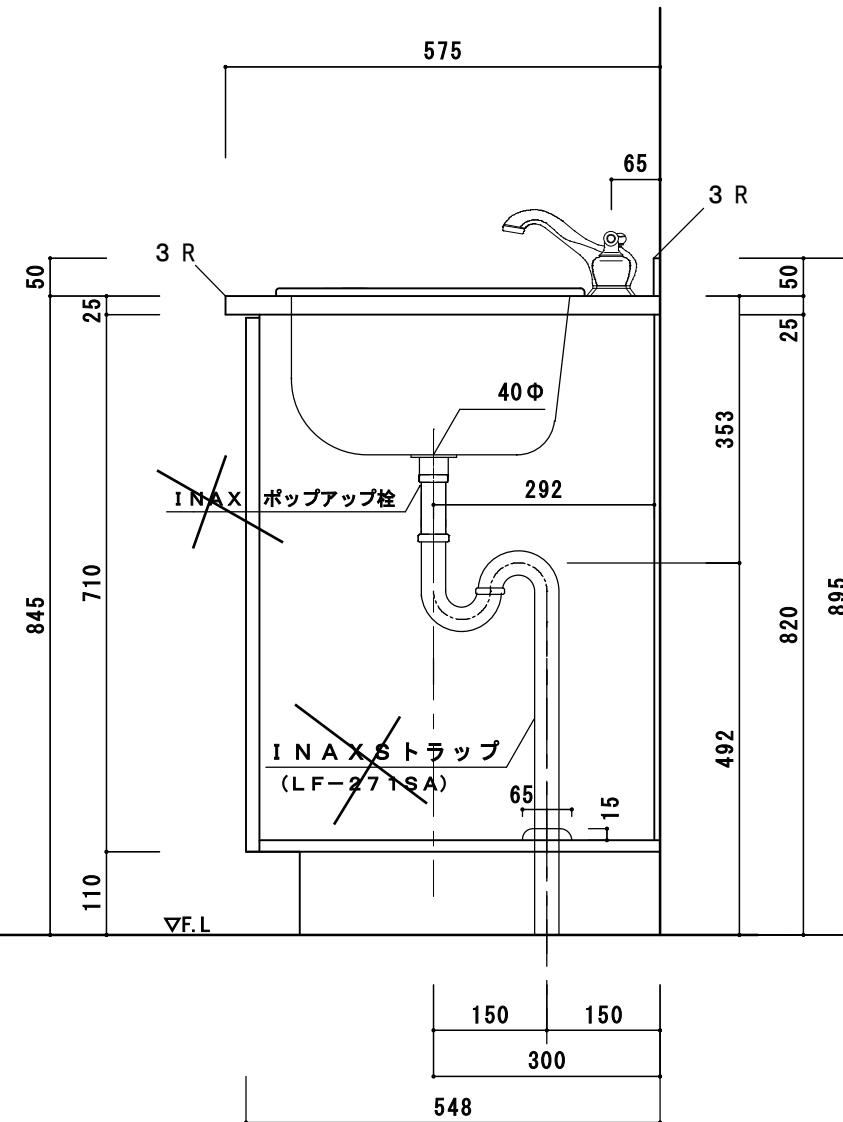

アクリル人工大理石断面図

カウンターサイズ	W 780
カウンター材種	アクリル人工大理石カウンター
キャビネット	ホワイトィー
ボウル	HPB2401 Holly Pinky
水栓 セット	MT4570C
排水 トラップ	INAX LF-271SA ストラップ (床排水)
キャビネットツマミ	クローム
備考	

アクリル人工大理石カウンター仕様

カウンターサイズ	W 780
カウンター材種	シーザーストーンカウンター
キャビネット	
ポウル	
水栓 セット	
排水 トラップ	INAX LF-271SA Sトラップ (床排水)
キャビネットツマミ	クローム
備考	

シーザーストーン断面図

シーザーストーンカウンター仕様

DATE 2010. 1. 1

UPDATE

PROJECT

TITLE

SCALE

No.

DRAWER

様邸新築工事

HWシリーズ洗面図面 W780

1 : 10

1

カウンターサイズ	W 780
カウンター材種	天然石
キャビネット	
ポウル	
水栓 セット	
排水 トラップ	INAX LF-271SA ストラップ (床排水)
キャビネットツマミ	クローム
備考	

〈 大理石・御影石カウンター仕様〉