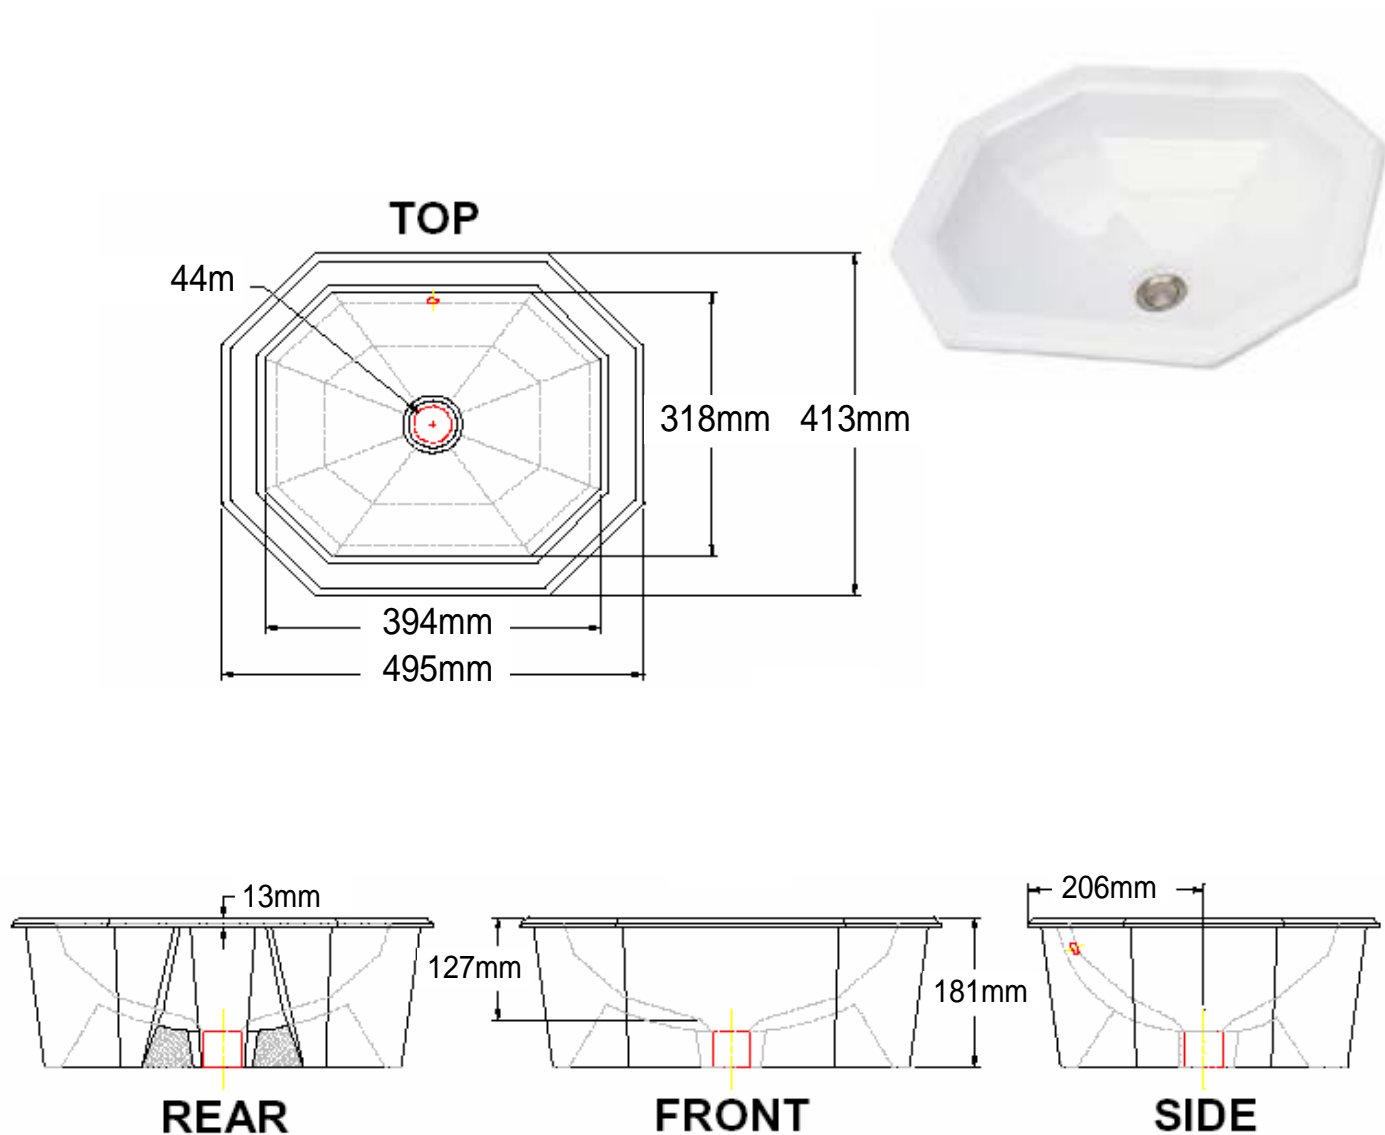

St. Thomas Creations®

ROUGHING SPECIFICATIONS / LAVATORIES

品名: Westmont / 1024.000.01

この商品は陶器製のため、寸法に多少の誤差が生じる場合がございますので、予めご了承下さい。