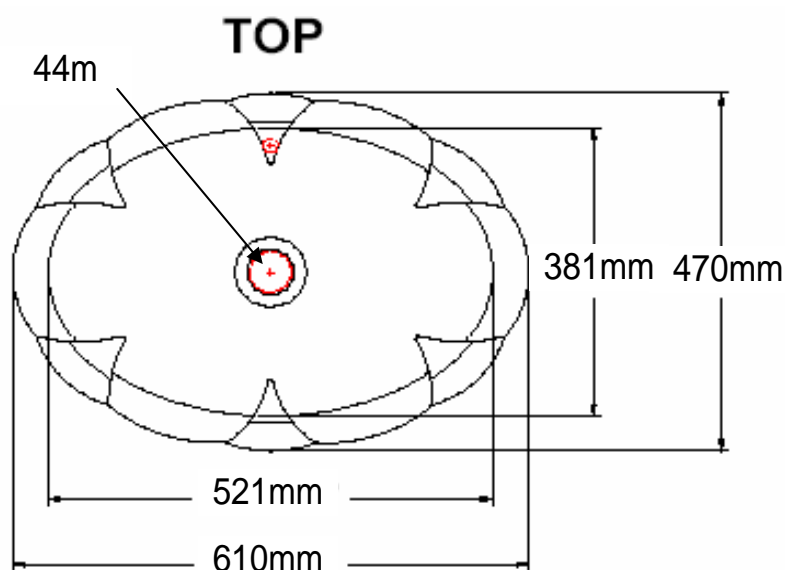

## ROUGHING SPECIFICATIONS / LAVATORIES

品名: Vienna Grande / 1011.000.01

この商品は陶器製のため、寸法に多少の誤差が生じる場合がございますので、予めご了承下さい。