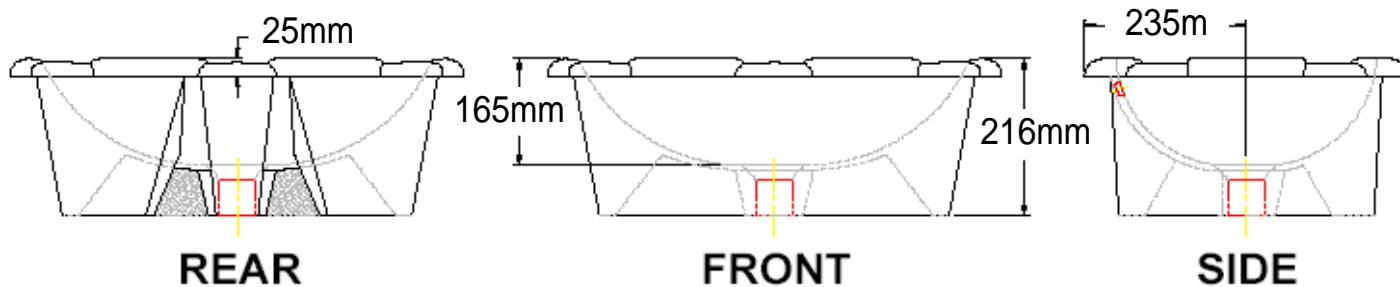

## ROUGHING SPECIFICATIONS / LAVATORIES

品名: Vienna Grande / 1011.000.01

この商品は陶器製のため、寸法に多少の誤差が生じる場合がございますので、予めご了承下さい。