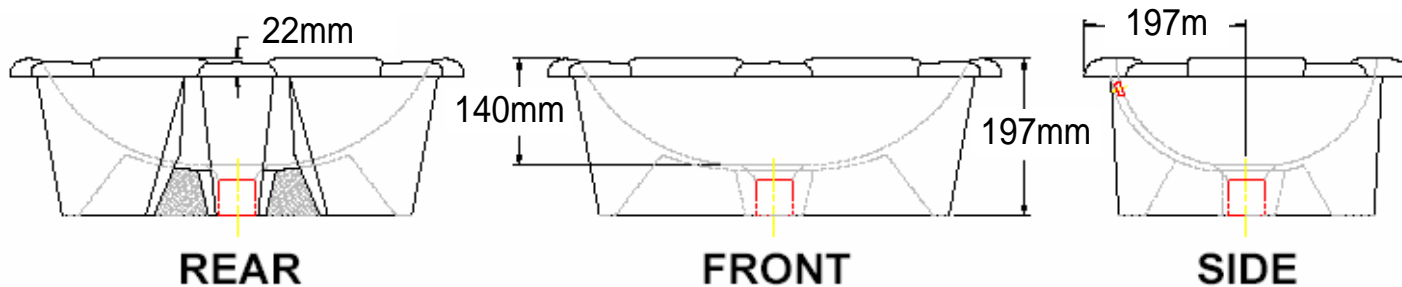

## ROUGHING SPECIFICATIONS / LAVATORIES

品名: Vienna Petite / 1021.000.01

この商品は陶器製のため、寸法に多少の誤差が生じる場合がございますので、予めご了承下さい。