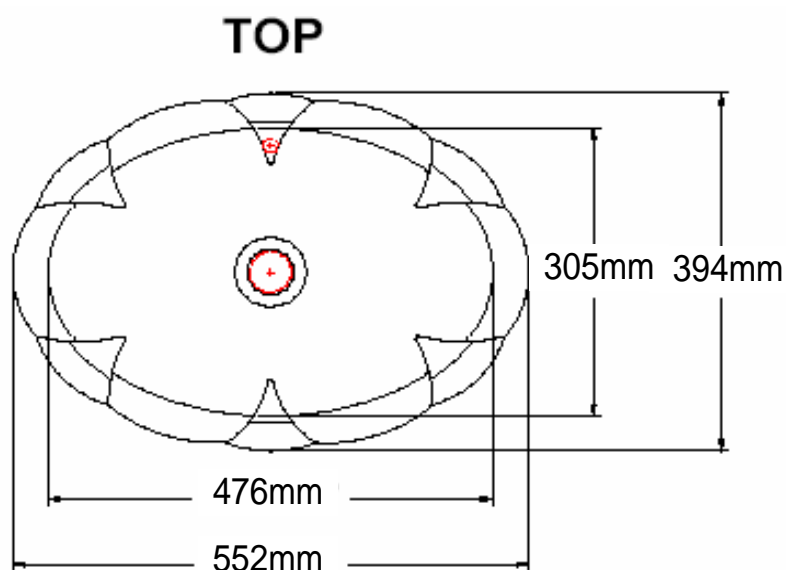

## ROUGHING SPECIFICATIONS / LAVATORIES

品名: Vienna Petite / 1021.000.01

この商品は陶器製のため、寸法に多少の誤差が生じる場合がございますので、予めご了承下さい。