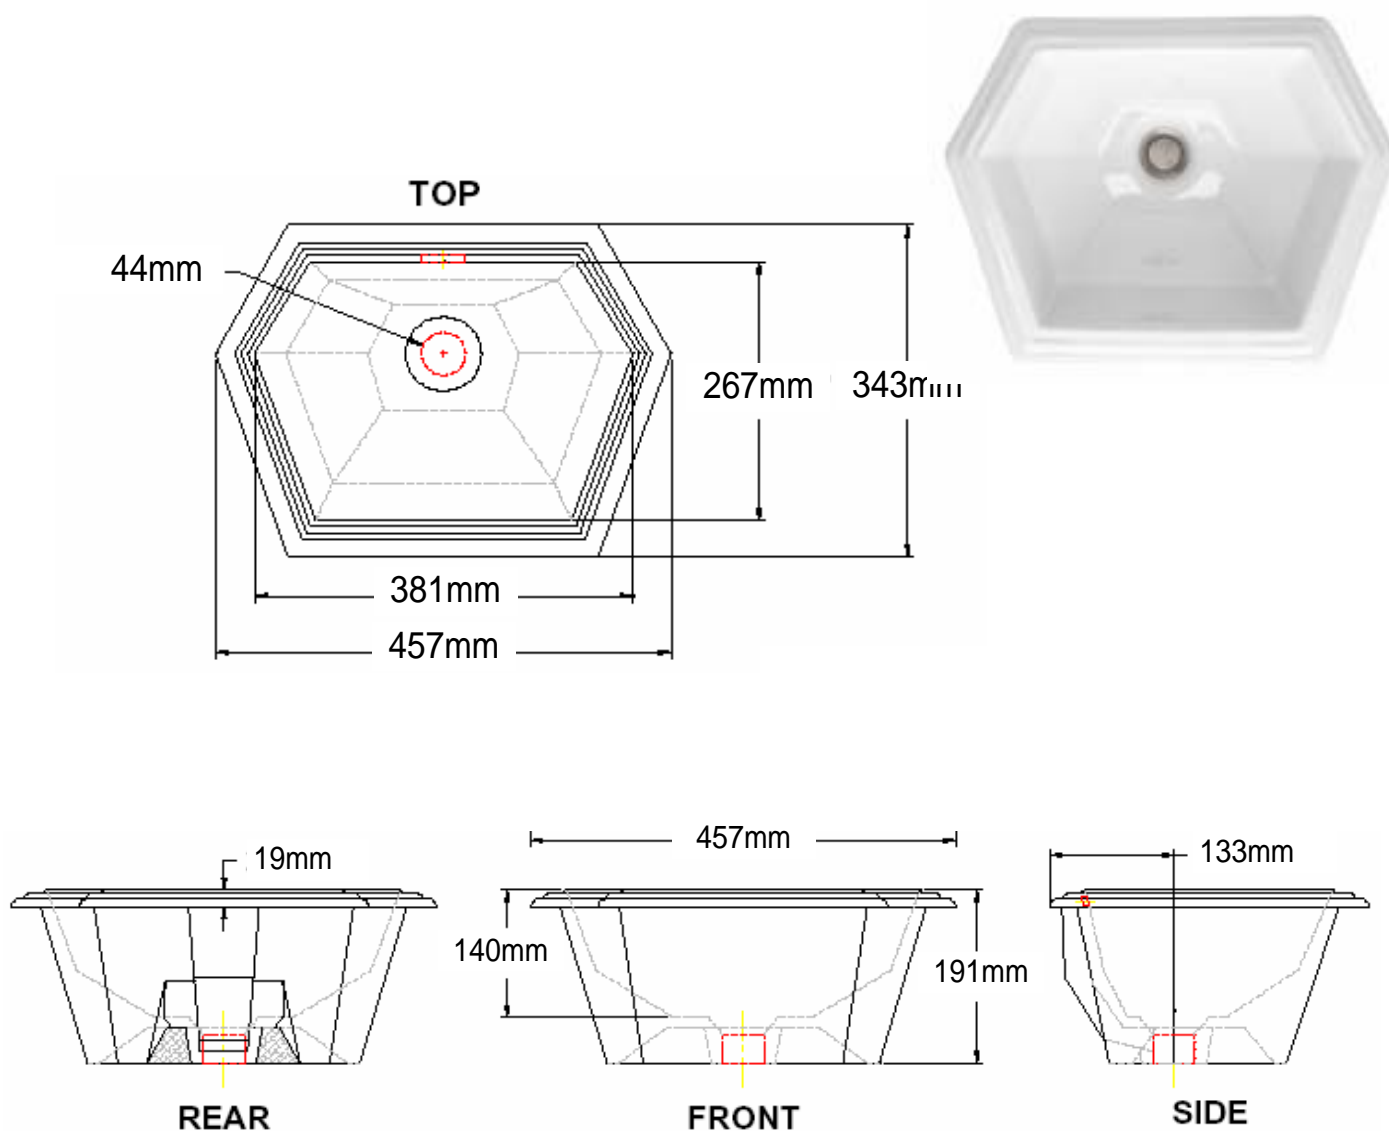

St. Thomas Creations®

ROUGHING SPECIFICATIONS / LAVATORIES

品名: St.Tropez / 1007.000.01

この商品は陶器製のため、寸法に多少の誤差が生じる場合がございますので、予めご了承下さい。