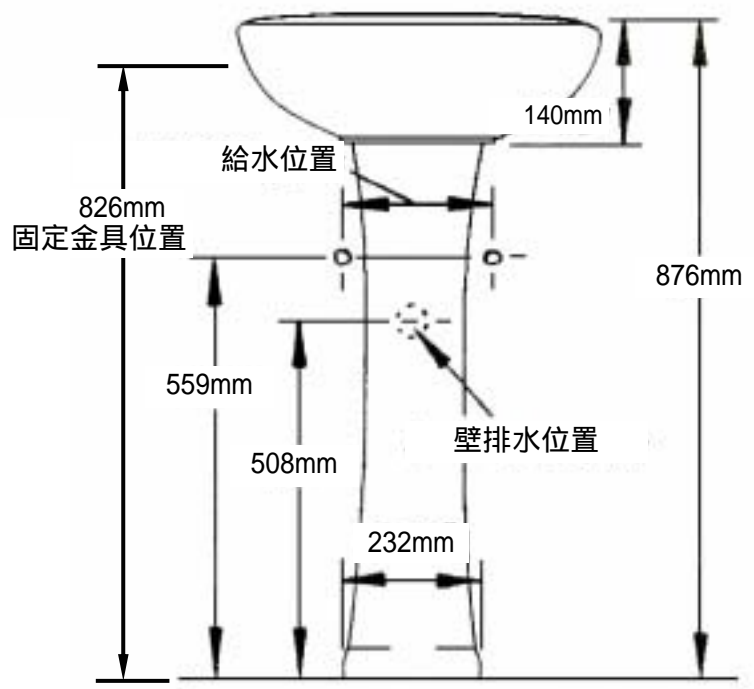

St. Thomas Creations®

ROUGHING SPECIFICATIONS / LAVATORIES

品名: Stafford / 5137.040.01

この商品は陶器製のため、寸法に多少の誤差が生じる場合がございますので、予めご了承下さい。