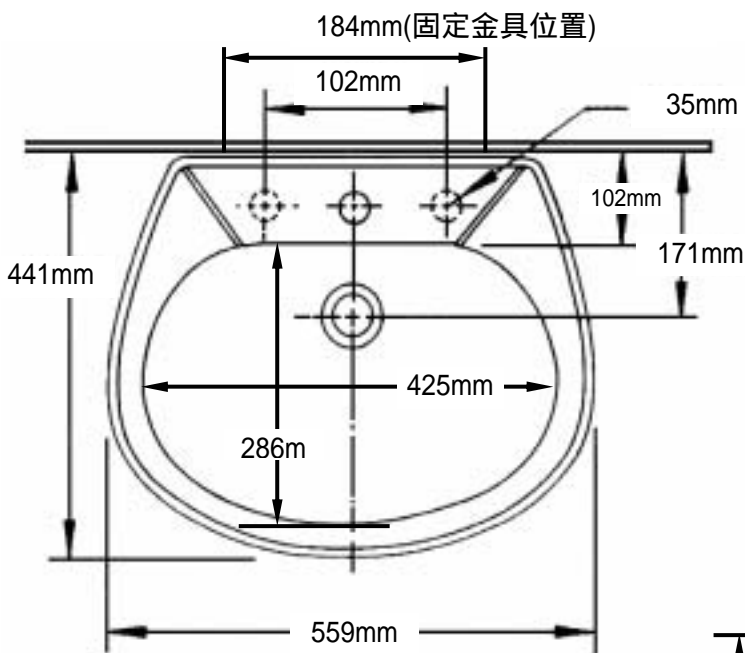

St. Thomas Creations®

ROUGHING SPECIFICATIONS / LAVATORIES

品名: Stafford / 5137.040.01

この商品は陶器製のため、寸法に多少の誤差が生じる場合がございますので、予めご了承下さい。