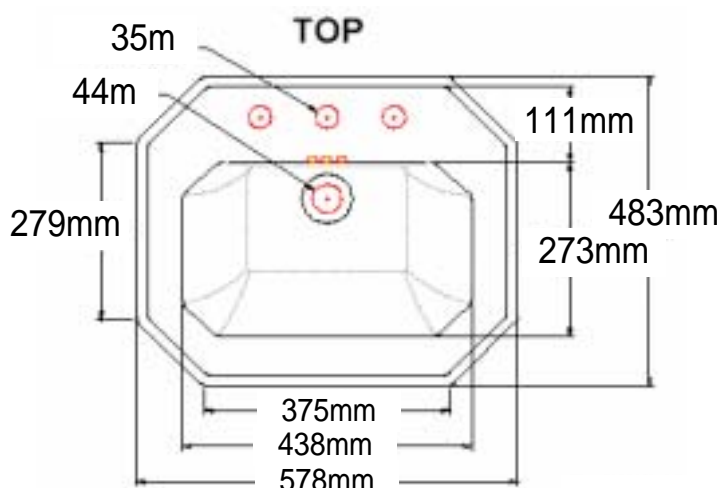

## ROUGHING SPECIFICATIONS / LAVATORIES

品名: Richmond / 1107.080.01

この商品は陶器製のため、寸法に多少の誤差が生じる場合がございますので、予めご了承下さい。