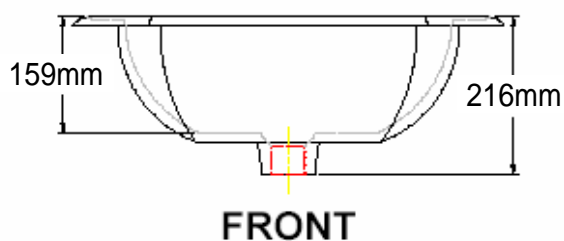

## ROUGHING SPECIFICATIONS / LAVATORIES

品名: Richmond / 1107.080.01

この商品は陶器製のため、寸法に多少の誤差が生じる場合がございますので、予めご了承下さい。