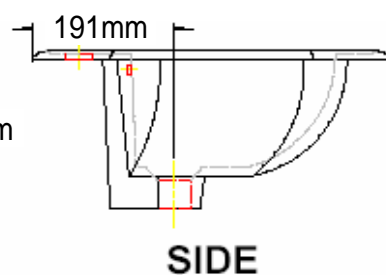

## ROUGHING SPECIFICATIONS / LAVATORIES

品名: Richmond / 1107.080.01

この商品は陶器製のため、寸法に多少の誤差が生じる場合がございますので、予めご了承下さい。