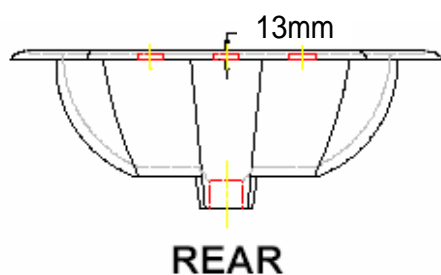

## ROUGHING SPECIFICATIONS / LAVATORIES

品名: Richmond / 1107.080.01

この商品は陶器製のため、寸法に多少の誤差が生じる場合がございますので、予めご了承下さい。