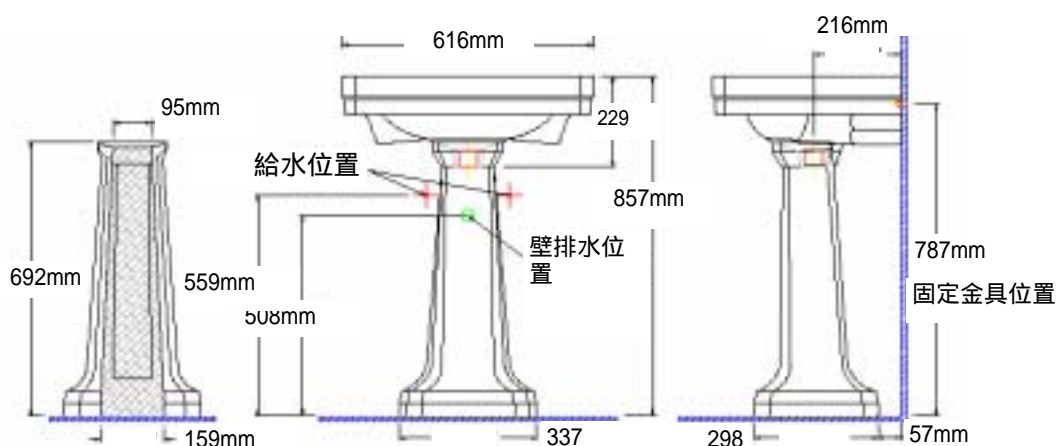

St. Thomas Creations®

ROUGHING-IN SPECIFICATIONS / LAVATORIES

品名: Richmond / 5125.080.01

この商品は陶器製のため、寸法に多少の誤差が生じる場合がございますので、予めご了承下さい。