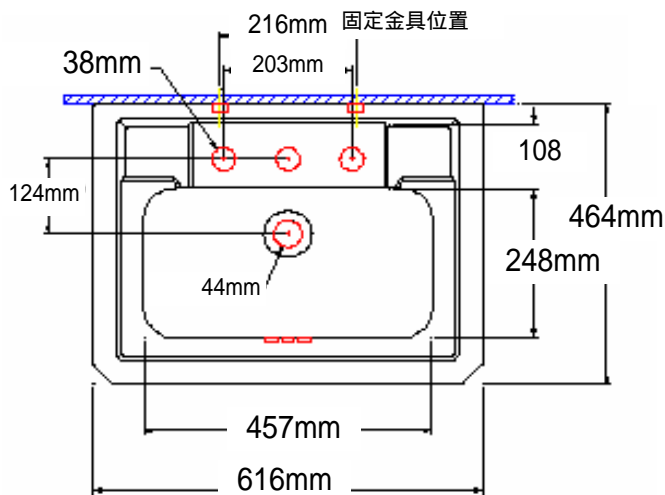

St. Thomas Creations®

ROUGHING-IN SPECIFICATIONS / LAVATORIES

品名: Richmond / 5125.080.01

この商品は陶器製のため、寸法に多少の誤差が生じる場合がございますので、予めご了承下さい。