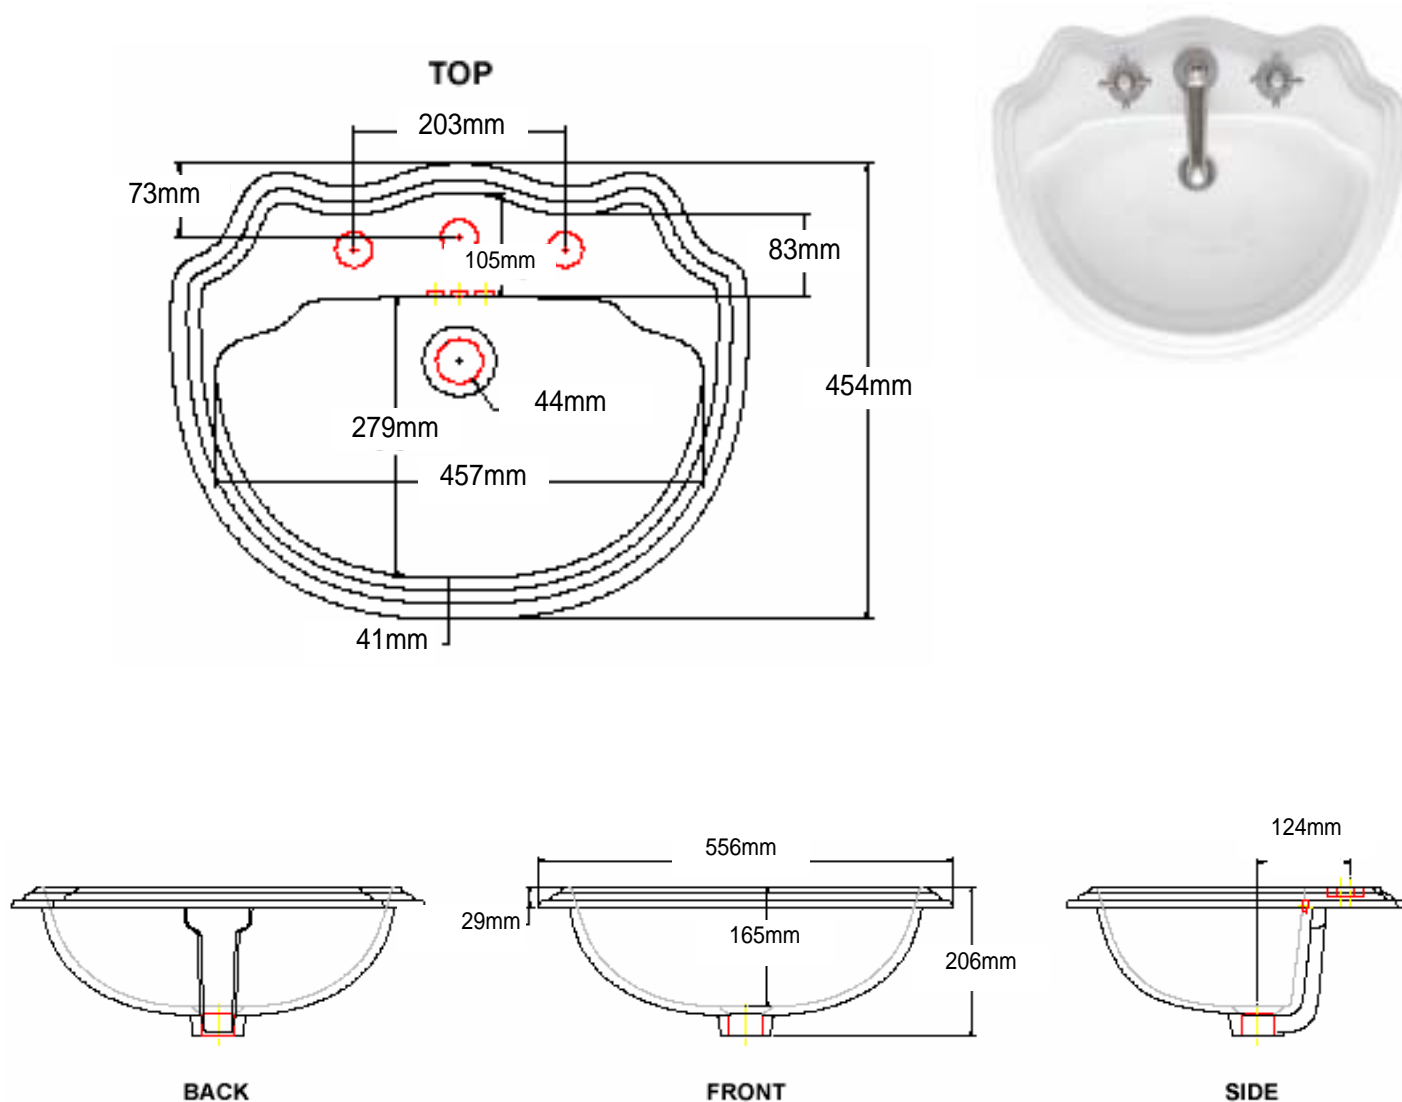

## ROUGHING SPECIFICATIONS / LAVATORIES

品名: Londonderry / 1076.080.01

この商品は陶器製のため、寸法に多少の誤差が生じる場合がございますので、予めご了承下さい。