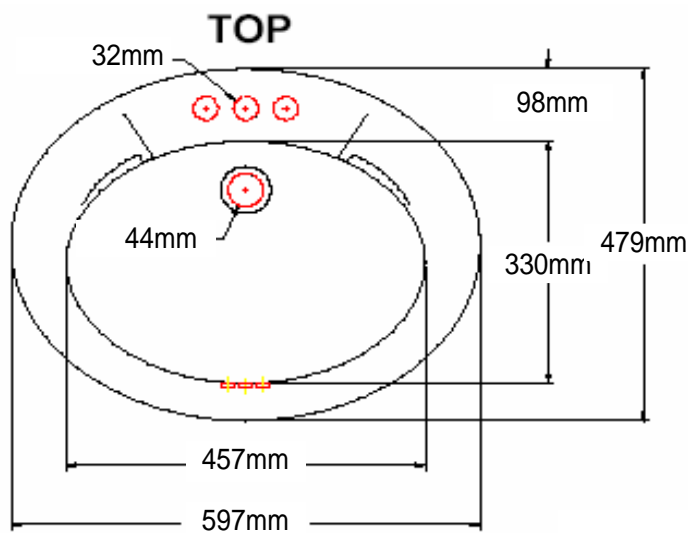

## ROUGHING-IN SPECIFICATIONS / LAVATORIES

品名: Jasmine / 1122.040.01

この商品は陶器製のため、寸法に多少の誤差が生じる場合がございますので、予めご了承下さい。