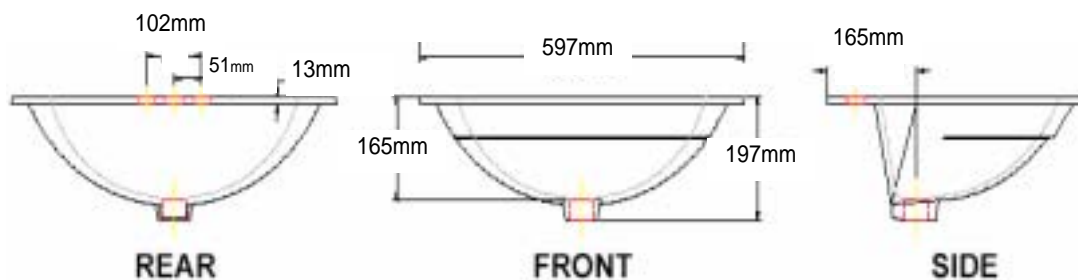

## ROUGHING-IN SPECIFICATIONS / LAVATORIES

品名: Jasmine / 1122.040.01

この商品は陶器製のため、寸法に多少の誤差が生じる場合がございますので、予めご了承下さい。