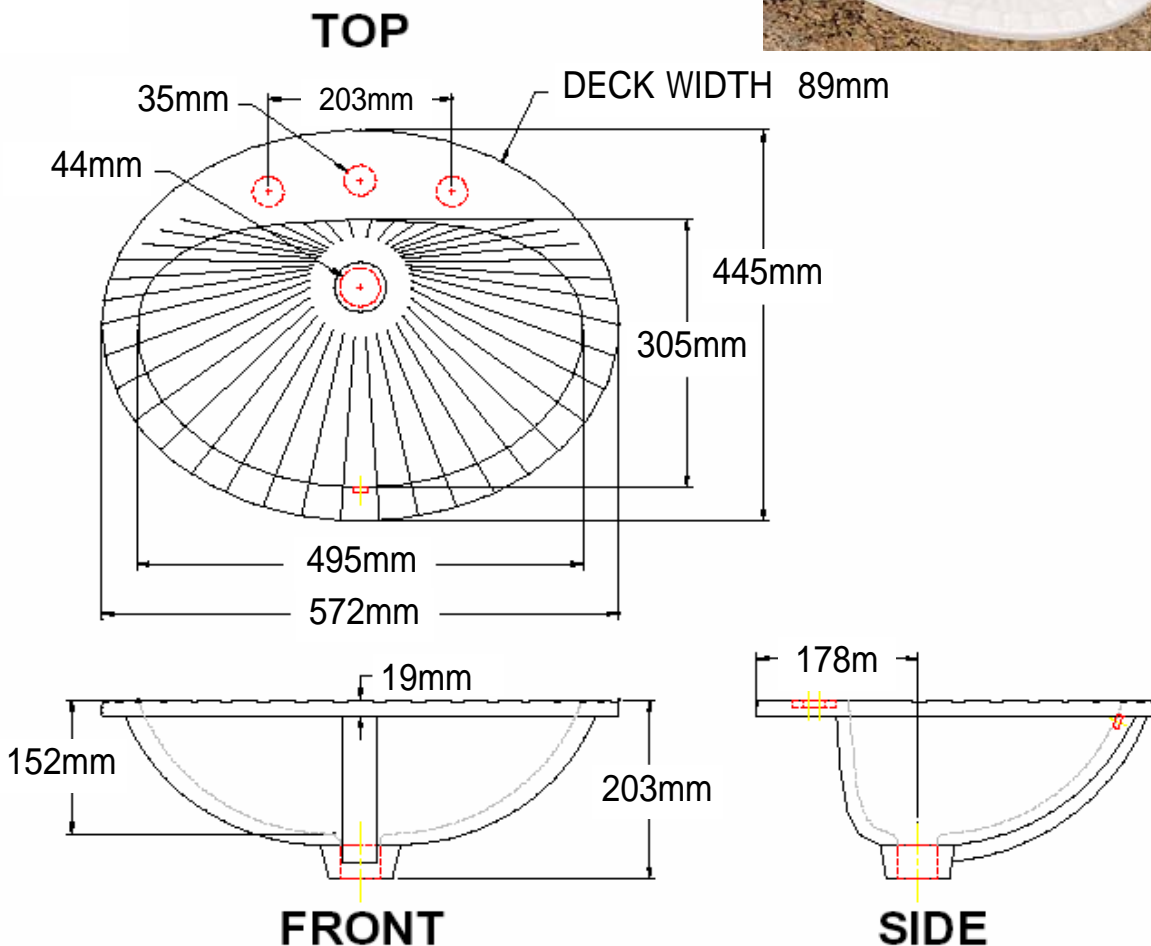

St. Thomas Creations®

ROUGHING-IN SPECIFICATIONS /
LAVATORIES

品名: Delmar / 1015.080.01

この商品は陶器製のため、寸法に多少の誤差が生じる場合がございますので、予めご了承下さい。