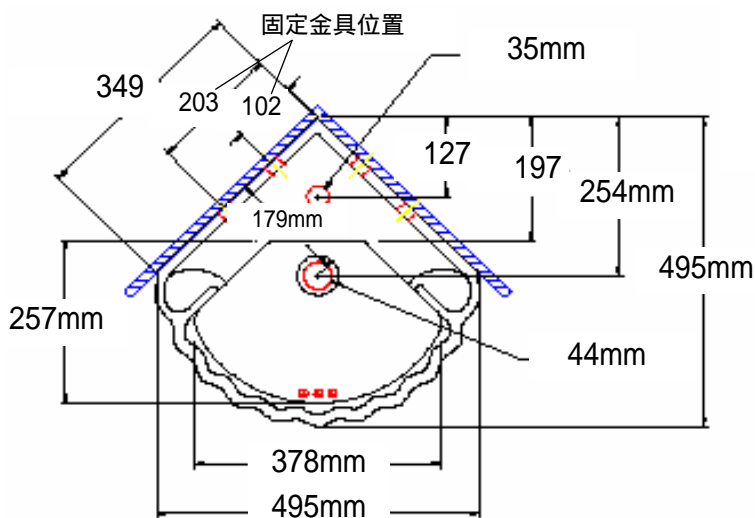

St. Thomas Creations®

ROUGHING SPECIFICATIONS / LAVATORIES

品名: Barcelona / 5036.010.01

この商品は陶器製のため、寸法に多少の誤差が生じる場合がございますので、予めご了承下さい。