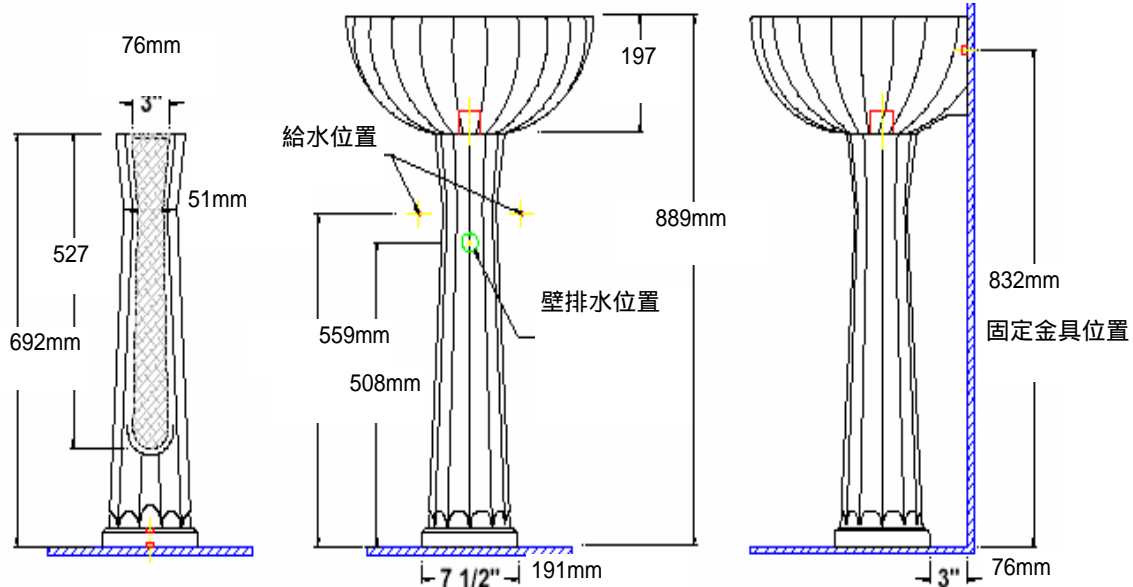

St. Thomas Creations®

ROUGHING SPECIFICATIONS / LAVATORIES

品名: Barcelona / 5036.010.01

この商品は陶器製のため、寸法に多少の誤差が生じる場合がございますので、予めご了承下さい。