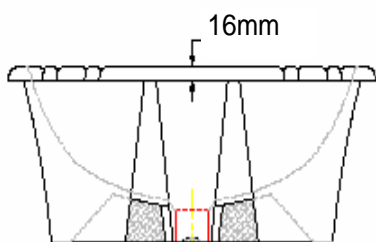

## ROUGHING SPECIFICATIONS / LAVATORIES

品名: Antigua / 1003.000.01.

REAR

FRONT

SIDE

この商品は陶器製のため、寸法に多少の誤差が生じる場合がございますので、予めご了承下さい。