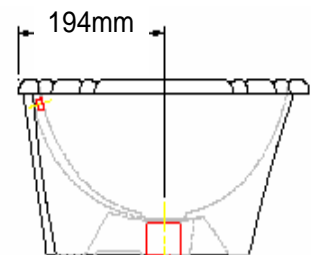

## ROUGHING SPECIFICATIONS / LAVATORIES

品名: Antigua / 1003.000.01.

REAR

FRONT

SIDE

この商品は陶器製のため、寸法に多少の誤差が生じる場合がございますので、予めご了承下さい。