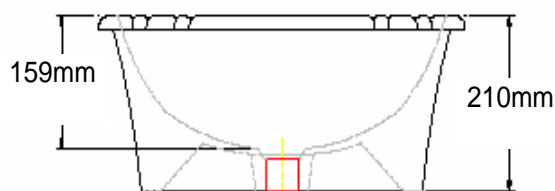

## ROUGHING SPECIFICATIONS / LAVATORIES

品名: Antigua / 1003.000.01.

REAR

FRONT

SIDE

この商品は陶器製のため、寸法に多少の誤差が生じる場合がございますので、予めご了承下さい。