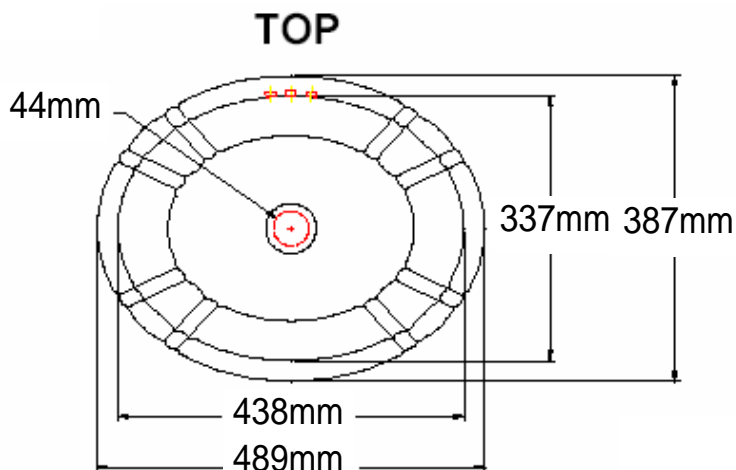

## ROUGHING SPECIFICATIONS / LAVATORIES

品名: Antigua / 1003.000.01.

REAR

FRONT

SIDE

この商品は陶器製のため、寸法に多少の誤差が生じる場合がございますので、予めご了承下さい。