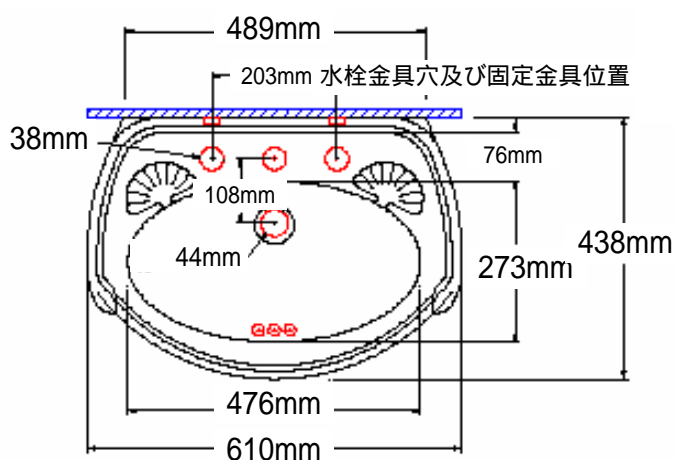

St. Thomas Creations®

ROUGHING-IN SPECIFICATIONS / LAVATORIES

品名: Arlington / 5128.080.01

この商品は陶器製のため、寸法に多少の誤差が生じる場合がございますので、予めご了承下さい。