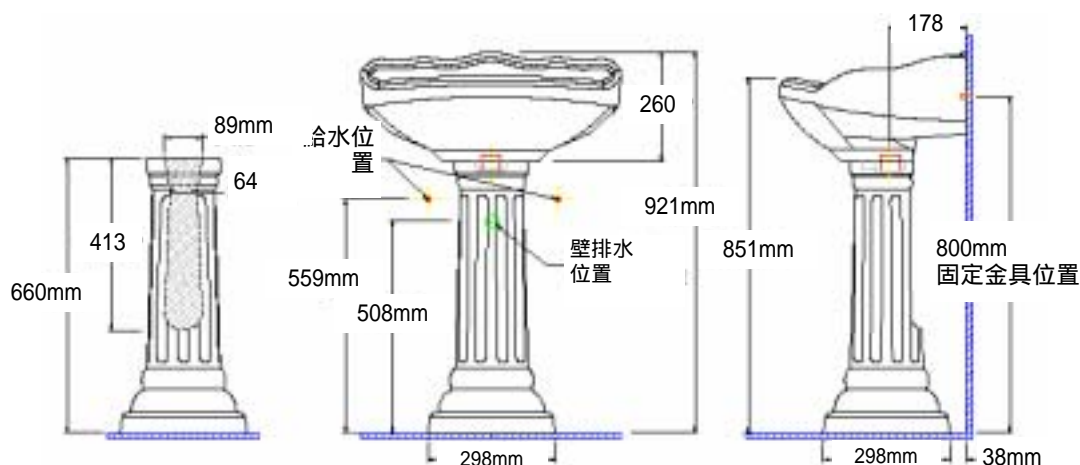

St. Thomas Creations®

ROUGHING-IN SPECIFICATIONS / LAVATORIES

品名: Arlington / 5128.080.01

この商品は陶器製のため、寸法に多少の誤差が生じる場合がございますので、予めご了承下さい。