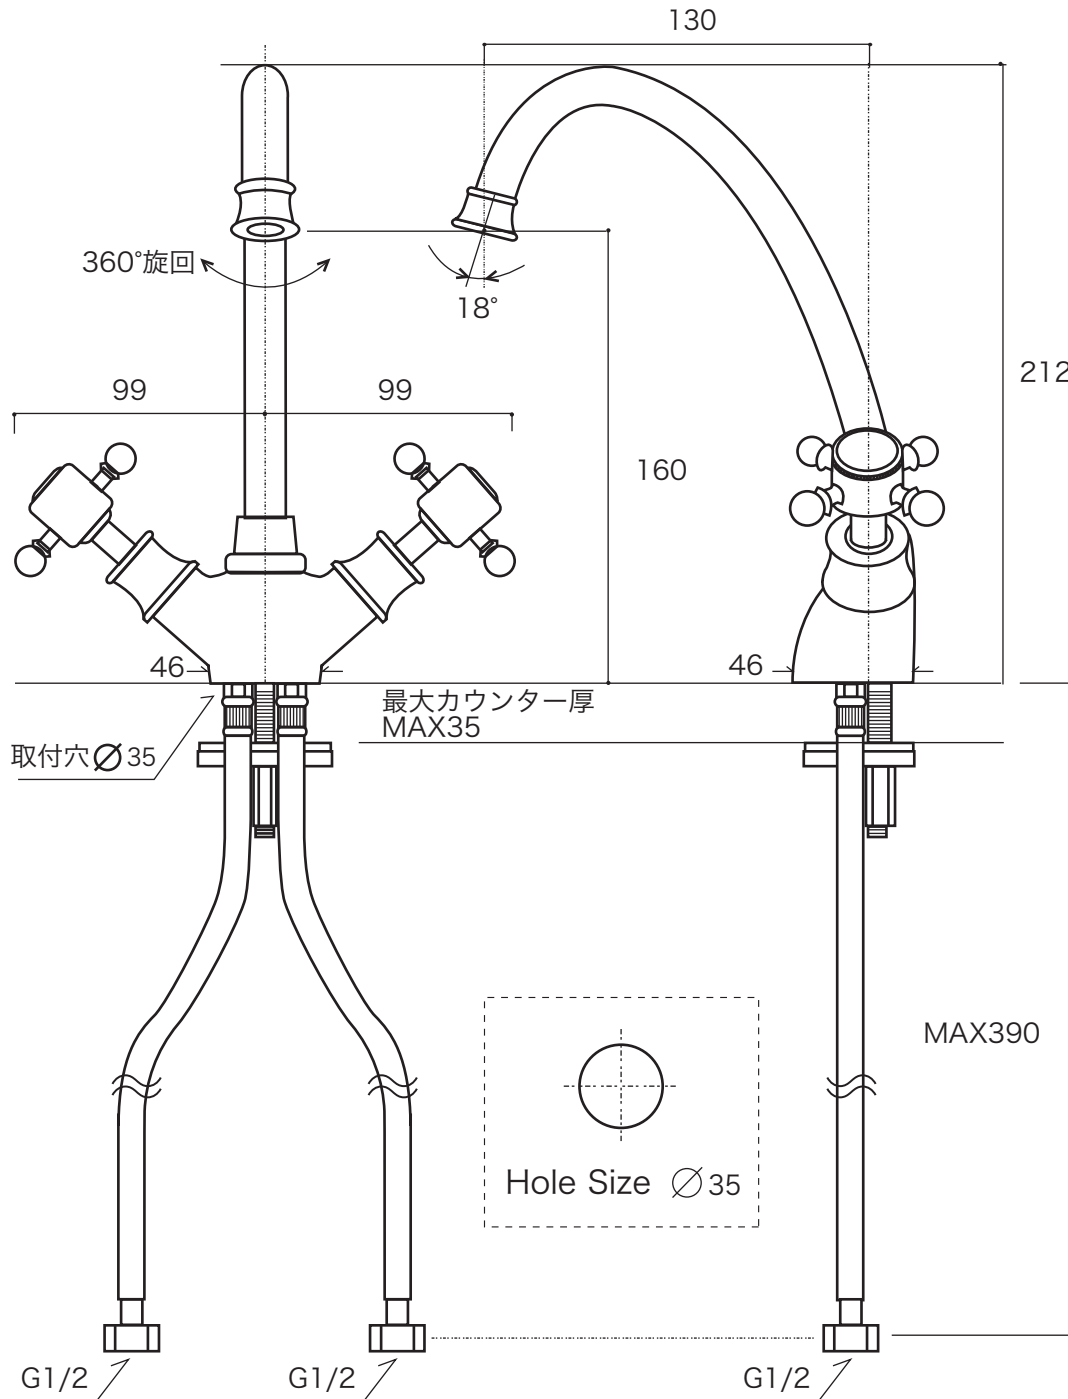

Amasia Lavatory™ Lavatory Faucet

Matilda
Primal Faucet Collection

付属品：固定ナット締め付け工具

		認証 登録 作成日	<ul style="list-style-type: none"> ● ISO 9001:2000 ● 米国 IAPMO (UPC) ● 水道法自己認証適合品 2009.11.26	品名	アメイジア・ラバトリー (洗面用ワンホール混合栓)
				品番	MA006C14L -PB -BN -ORB
	単位	尺度			
	mm	Free			