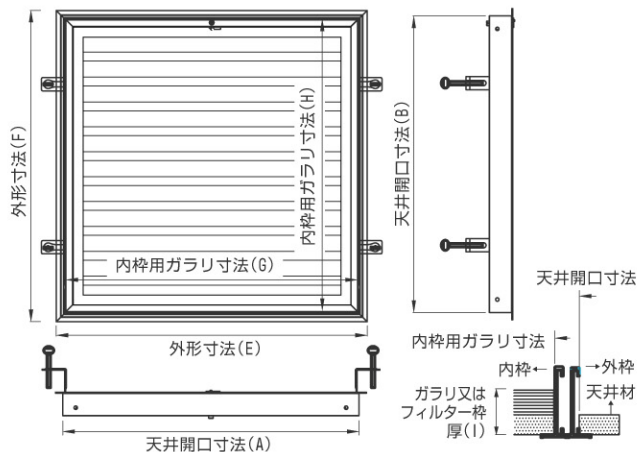

新商品

受注生産品

ペリカンガラリ 点検口✕ガラリ (換気口)

天井点検口にガラリ(換気口)が付いた
便利でエコなガラリ付点検口

ガラリ 選べる3タイプ!

◆木製ガラリ ◆アルミガラリ ◆フィルター付

■寸法表(mm)

型番	天井開口寸法		外形寸法		内枠用ガラリ外形寸法		
	A	B	E	F	G	H	I
PLK型 300x300	304	304	317	317	277	277	3-16
PLK型 450x450	455	455	468	468	428	428	3-16
PLK型 600x600	607	607	620	620	580	580	3-16

※サイズはAT-WTS型点検口(アイエムカタログVol.12 p.286)に準じます。

ペリカンガラリ (ガラリ付 天井点検口) ◆木製ガラリ

VH-WTH300-GW 点検口枠:ホワイト、ガラリ:木製

※木製ガラリは無塗装ですので、ラッカーやペイント仕上げなど、インテリアの雰囲気に合わせてご自由に現場塗装していただけます。

優しい木の温もり。癒し系のお部屋に。

- ◆木製ガラリ(無塗装)
- ◆点検口枠アルミ製(シルバー/ホワイト)

品番	点検口枠色	ガラリ	呼称寸法	定価
PLK-WTS300-GW	シルバー	木製	300x300	8,600
PLK-WTS450-GW	シルバー	木製	450x450	15,000
PLK-WTS600-GW	シルバー	木製	600x600	20,000
PLK-WTH300-GW	ホワイト	木製	300x300	9,200
PLK-WTH450-GW	ホワイト	木製	450x450	16,000
PLK-WTH600-GW	ホワイト	木製	600x600	22,700