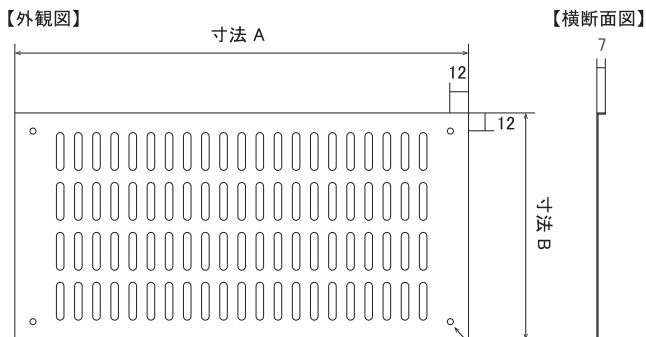

IM-AGB型 床下換気グリル(ビス穴付き) **NEW**

※図面は IM-AGB3015です。

取付けビス穴

- 材質：アルミ製
- 塗装：アクリル焼付塗装(ブラック、ホワイト)
- 付属品：取付ビス(4本)

品番	寸法(mm)		開口面積(cm²)
	A	B	
IM-AGB3015	300	150	100.46 (21列×4)
IM-AGB4020	400	200	179.40 (30列×5)

※1 アミ付きは SUS-304 16メッシュ#35

品番	カラー	定価	アミ付き※1
IM-AGB3015B	ブラック	5,000	8,600
IM-AGB3015W	ホワイト	5,000	8,600
IM-AGB4020B	ブラック	6,500	11,300
IM-AGB4020W	ホワイト	6,500	11,300