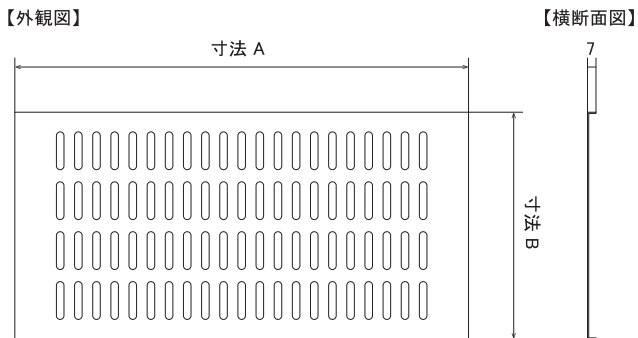

## IM-AGA型 床下換気グリル **NEW**

※図面は IM-AGA3015です。

- 材質：アルミ製
- 塗装：アクリル焼付塗装(ブラック、ホワイト)

品番	寸法(mm)		開口面積(cm <sup>2</sup> )
	A	B	
IM-AGA3015	300	150	110.03 (23列×4)
IM-AGA4020	400	200	185.38 (31列×5)

※1 アミ付きは SUS-304 16メッシュ#35