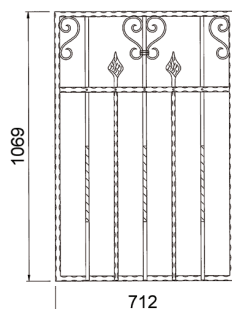

# ロートアルミ製 デザイン面格子

軽くて錆びないロートアルミ製 サイズ自由設計

## RA-KM型

規格寸法	定価
W712×H1069	141,600

窓まわりの装飾をアップする面格子。  
デザイン寸法自由設計。従来の縦サンや格子のデザインから脱却。  
防犯用面格子の機能にプラス多様なデザインの展開を可能とします。

■ RA-KMG001

■ RA-KMG002

■ RA-KMG003

■ RA-KMG004

■ RA-KMG005