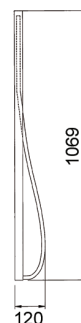

# ロートアルミ製 デザイン面格子

軽くて錆びないロートアルミ製 サイズ自由設計

## RA-KM型

規格寸法	定価
W712×H1069	141,600

窓まわりの装飾をアップする面格子。  
デザイン寸法自由設計。従来の縦サンや格子のデザインから脱却。  
防犯用面格子の機能にプラス多様なデザインの展開を可能とします。

■ RA-KMG001

■ RA-KMG002

■ RA-KMG003

■ RA-KMG004

■ RA-KMG005