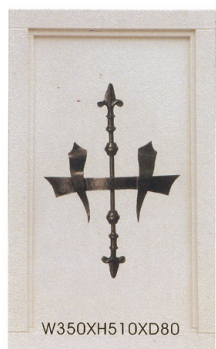

ロートアルミ製 妻飾りコレクション

軽くて錆びないロートアルミ製

RA-KO型

妻飾りコレクション

W300XH600XD65

■RA-KO 001

規格寸法	定価
W300×H600	82,200

W260XH550XD40

■RA-KO 002

規格寸法	定価
W300×H600	56,700

W300XH600XD90

■RA-KO 003

規格寸法	定価
W300×H600	56,700

W515XH600XD65

■RA-KO 004

規格寸法	定価
W300×H600	82,200

W340XH600XD60

■RA-KO 005

規格寸法	定価
W300×H600	82,200

W400XH600XD65

■RA-KO 006

規格寸法	定価
W300×H600	82,200

W350XH510XD80

■RA-KO 007

規格寸法	定価
W300×H600	82,200

W300XH600XD65

■RA-KO 008

規格寸法	定価
W300×H600	82,200

W270XH400XD90

■RA-KO 009

規格寸法	定価
W300×H600	68,000

W390XH500XD100