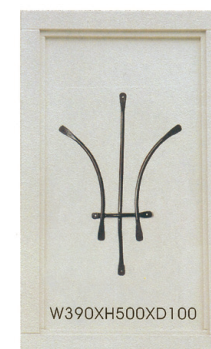

規格寸法	定価
W300×H600	82,200

W300XH600XD65

■RA-KO 008

規格寸法	定価
W300×H600	82,200

W270XH400XD90

■RA-KO 009

規格寸法	定価
W300×H600	68,000

W390XH500XD100

■RA-KO 010

規格寸法	定価
W300×H600	56,700

W400XH600XD65

■RA-KO 011

規格寸法	定価
W300×H600	68,000

W270XH400XD90

■RA-KO 012

規格寸法	定価
W300×H600	68,000