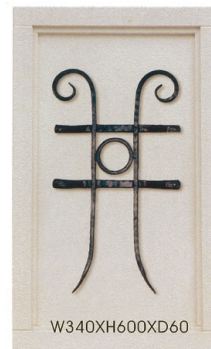

ロートアルミ製 妻飾りコレクション

軽くて錆びないロートアルミ製

RA-KO型

妻飾りコレクション

W300XH600XD65

■RA-KO 001

規格寸法	定価
W300×H600	82,200

W260XH550XD40

■RA-KO 002

規格寸法	定価
W300×H600	56,700

W300XH600XD90

■RA-KO 003

規格寸法	定価
W300×H600	56,700

W515XH600XD65

■RA-KO 004

規格寸法	定価
W300×H600	82,200