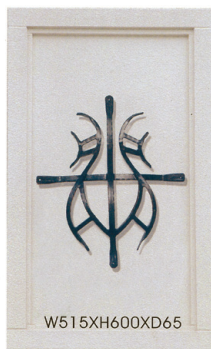

ロートアルミ製 妻飾りコレクション

軽くて錆びないロートアルミ製

RA-KO型

妻飾りコレクション

W300XH600XD65

■RA-KO 001

規格寸法	定価
W300×H600	82,200

W260XH550XD40

■RA-KO 002

規格寸法	定価
W300×H600	56,700

W300XH600XD90

■RA-KO 003

規格寸法	定価
W300×H600	56,700

W515XH600XD65

■RA-KO 004

規格寸法	定価
W300×H600	82,200

W340XH600XD60

■RA-KO 005

規格寸法	定価
W300×H600	82,200

W400XH600XD65

■RA-KO 006

規格寸法	定価
W300×H600	82,200

W350XH510XD80

■RA-KO 007