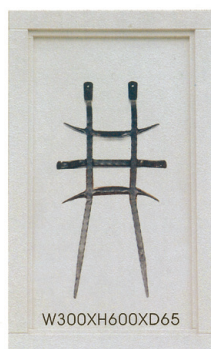

W300XH600XD65

■RA-KO 014

規格寸法	定価
W300×H600	68,000