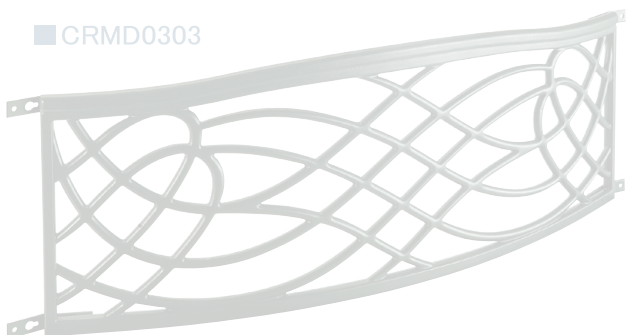

鋳物窓飾り

- 窓際をさりげなく演出する鋳物グリルです。
- グリルデザインは14種類。

生産終了しました

CRMD03型

CRMD03型

品番	取付けピッチ	定価
CRMD03□□	910	88,000

デザイン番号

※製品高さ:300~330mm(グリルデザインにより異なります)

● BL色・GR色対応グリルデザイン

Color sample

BL/グラファイトブラック

GR/リーフグリーン

● BL色・WS色対応グリルデザイン

Color sample

BL/グラファイトブラック

WS/ウォームシルバー