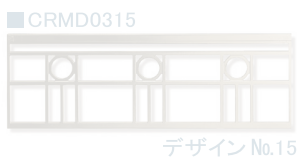

鋳物窓飾り

- 窓際をさりげなく演出する鋳物グリルです。
- グリルデザインは14種類。

生産終了しました

CRMD03型

CRMD03型

品番	取付けピッチ	定価
CRMD03□□	910	88,000

デザイン番号

※製品高さ:300~330mm(グリルデザインにより異なります)

● BL色・GR色対応グリルデザイン

Color sample

BL/グラファイトブラック

GR/リーフグリーン

● BL色・WS色対応グリルデザイン

Color sample

BL/グラファイトブラック

WS/ウォームシルバー