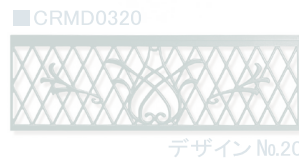

鋳物窓飾り

- 窓際をさりげなく演出する鋳物グリルです。
- グリルデザインは14種類。

生産終了しました

CRMD03型

CRMD03型

品番	取付けピッチ	定価
CRMD03□□	910	88,000

デザイン番号

※製品高さ:300~330mm(グリルデザインにより異なります)

● BL色・GR色対応グリルデザイン

Color sample

BL/グラファイトブラック

GR/リーフグリーン

● BL色・WS色対応グリルデザイン

Color sample

BL/グラファイトブラック

WS/ウォームシルバー