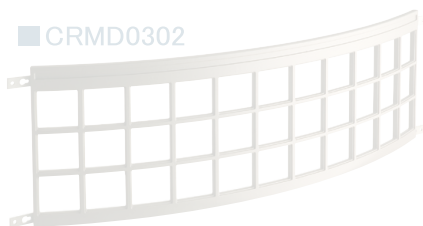

鋳物窓飾り

- 窓際をさりげなく演出する鋳物グリルです。
- グリルデザインは14種類。

生産終了しました

CRMD03型

CRMD03型

品番	取付けピッチ	定価
CRMD03□□	910	88,000

デザイン番号

※製品高さ:300~330mm(グリルデザインにより異なります)

● BL色・GR色対応グリルデザイン

Color sample

BL/グラファイトブラック

GR/リーフグリーン

● BL色・WS色対応グリルデザイン

Color sample

BL/グラファイトブラック

WS/ウォームシルバー