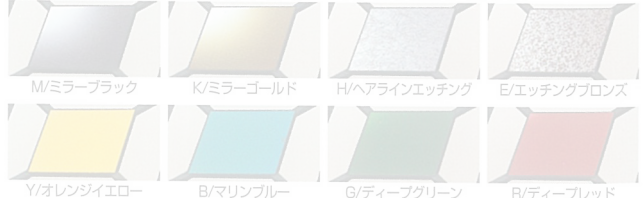

定価
24,800

- CSW0601-BL
- グリル外形寸法: W360 × H615
- 開口外寸: W440 × H660
- カラー: グラファイトブラック

定価
52,600

Color sample

BL/グラファイトブラック

- CSW0351-BL
- グリル外形寸法: W346 × H316
- 開口外寸: W427 × H427
- カラー: グラファイトブラック

定価
33,700

- CSW0601-BL
- グリル外形寸法: W360 × H615
- 開口外寸: W440 × H660
- カラー: グラファイトブラック

定価
52,600

■ CSW0203, CSW0352 は直角、斜角取付けが可能です。

CSW0352 □

- CSW0352 □-BL
- CSW0352 □-WS
- グリル外形寸法: W346 × H316
- 開口外寸: W427 × H427
- カラー: グラファイトブラック
- ウォームシルバー

定価
36,000

※直角、斜角取付けが可能です
※品番□はアクセントパーツ

生産終了

Color sample

● 鋳物グリルカラー

BL/グラファイトブラック
WS/ウォームシルバー

● アクセントパーツのバリエーション
※CSW0352は以下8種類のアクセントパーツが組み合わせできます。

M/ミラーブラック K/ミラーゴールド H/ヘアラインエッチング E/エッチングブロンズ
Y/オリーブイエロー B/マリブルブルー G/ディープグリーン R/ディープレッド