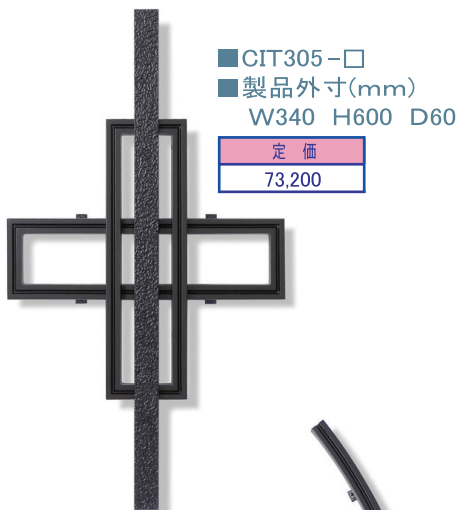

鋳物壁飾り

●モダンな現代住宅のファザードにマッチする鋳物製壁飾りです。

CIT型 モダンアートシリーズ

■ CIT305-□
■ 製品外寸(mm)
W340 H600 D60

定価
73,200

Color sample

BL/グラファイトブラック

■ カラー
グラファイトブラック

※品番□にはBLが入ります。

■ CIT302-□
■ 製品外寸(mm)
W188.4 H919.7 D45

定価
83,000

生産終了

■ CIT303-□
■ 製品外寸(mm)
W200 H430 D50

定価
52,300

生産終了

■ CIT304-□
■ 製品外寸(mm)
W290 H600 D60

定価
69,300

■ CIT301-□
■ 製品外寸(mm)
W100 H600 D45

定価
53,600

■ CIT306-□
■ 製品外寸(mm)
W200 H600 D45

定価
73,700