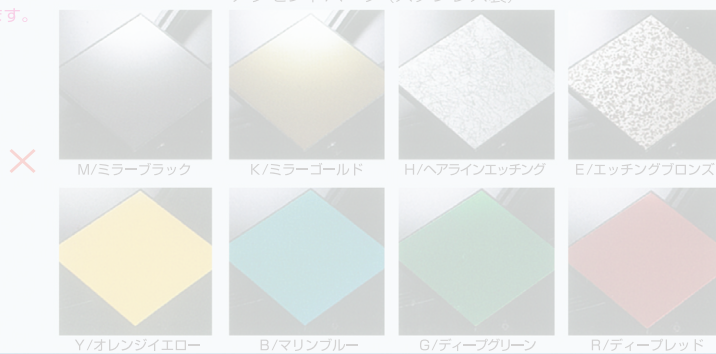

定価
93,200

7デザインに8種類のアクセントパーツを組み合わせて、ゴージャスにそしてカジュアルにコーディネートが楽しめます。

- アクセントパーツがあるタイプには右記の8種類が取付けできます。
- ※アクセントパーツが2個あるタイプは同一種類のアクセントパーツになります。

BL/ブラック

WS/ウォームシルバー

各7デザイン(アルミ製)

アクセントパーツ (ステンレス製)

M/ミラーブラック

K/ミラーゴールド

H/ヘアラインエッチング

E/エッチングブロンズ

Y/オレンジイエロー

B/マリブルー

G/ディーグリーン

R/ディーレッド