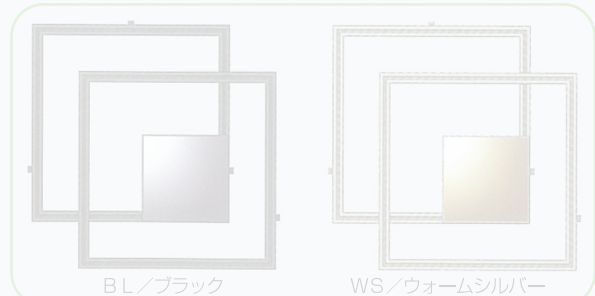

鋳物壁飾り

生産終了しました

- シンプルなデザインと8種類のアクセントパーツ
- モダンな現代住宅のファザードにマッチするアルミ鋳物製壁飾りです。

CIT型 モダンアートシリーズ (アクセントパーツ付)

- CIT701□-BL/CIT701□-WS
- 製品外寸(mm)
W340 H340 D35
- ※写真はCIT701M-BLです。

定価
79,000

Color sample

- 鋳物カラー: 2色
グラファイトブラック
ウォームシルバー

CIT701M施工例

※品番□はアクセントパーツ記号が入ります。

- CIT702□-BL
CIT702□-WS
- 製品外寸(mm)
W240 H600 D45
- ※写真はCIT702E-BLです。

定価
86,600

- CIT703□-BL
CIT703□-WS
- 製品外寸(mm)
W200 H769.3 D45
- ※写真はCIT703Y-BLです。

定価
96,400

- CIT704□-BL
CIT704□-WS
- 製品外寸(mm)
W420 H420 D50
- ※写真はCIT704R-BLです。

定価
93,200

7デザインに8種類のアクセントパーツを組み合わせて、ゴージャスにそしてカジュアルにコーディネートが楽しめます。

- アクセントパーツがあるタイプには右記の8種類が取付けできます。
- ※アクセントパーツが2個あるタイプは同一種類のアクセントパーツになります。

BL/ブラック

WS/ウォームシルバー

各7デザイン(アルミ製)

アクセントパーツ (ステンレス製)

M/ミラーブラック