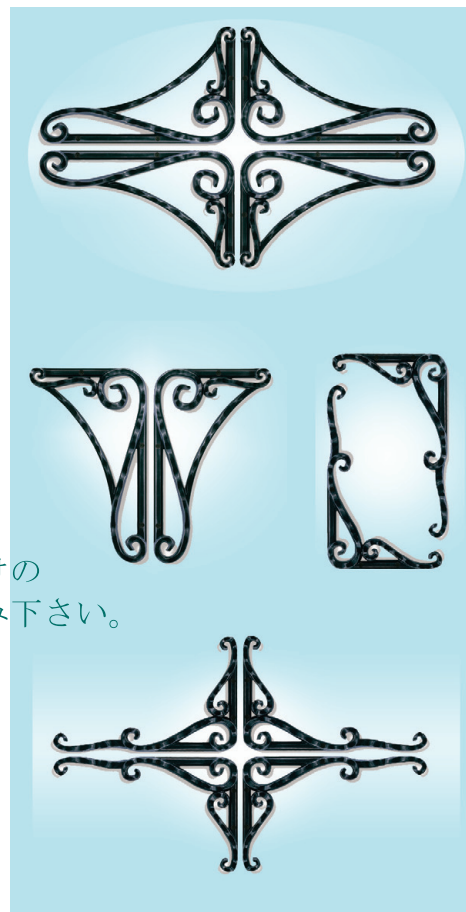

鋳物壁飾り

- より自由な発想でエクステリアに、インテリアにも。
- 耐久性、耐候性に優れた、アルミ鋳物製の壁飾りです。

CIT型

■CIT9317

- CIT9317-BL
CIT9317-WH
- 製品外寸
W900 H282 D25
- カラー: グラファイトブラック

Color sample

定価
86,200

■CIT3601

Color sample

- CIT3601-BL
CIT3601-GR
- 製品外寸
W400 H600 D90
- カラー: グラファイトブラック

定価
90,900

■CIT2419

- CIT2419L-ABL ■CIT2419R-ABL

- 製品外寸: W210 H350 D30
- カラー: アンティークブラック

■CIT2420

- CIT2420L-ABL ■CIT2420R-ABL

- 製品外寸: W217 H350 D30
- カラー: アンティークブラック

自由に組合わせてあなただけのオリジナル壁飾りをお楽しみ下さい。

Color sample

ABL/アンティークブラック

定価
49,600

※それぞれ1ヶあたりの価格です。