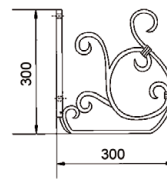

## デザインフラワーボックス

■RA-KF001

ロートアルミのフラワーボックスは  
軽くて取付けやすい設計になっています。  
南欧風住宅の窓辺を美しく演出します。

規格寸法	定価
W1820	247,800
W1575	210,100
W910	121,600

規格寸法	定価
W1820	247,800
W1575	210,100
W910	121,600

■RA-KF002

規格寸法	定価
W1820	247,800
W1575	210,100
W910	121,600

■RA-KF003

■RA-KF004

規格寸法	定価
W1820	208,900
W1575	179,400
W910	102,700

標準寸法 : W1820  
(mm) W1575  
W910