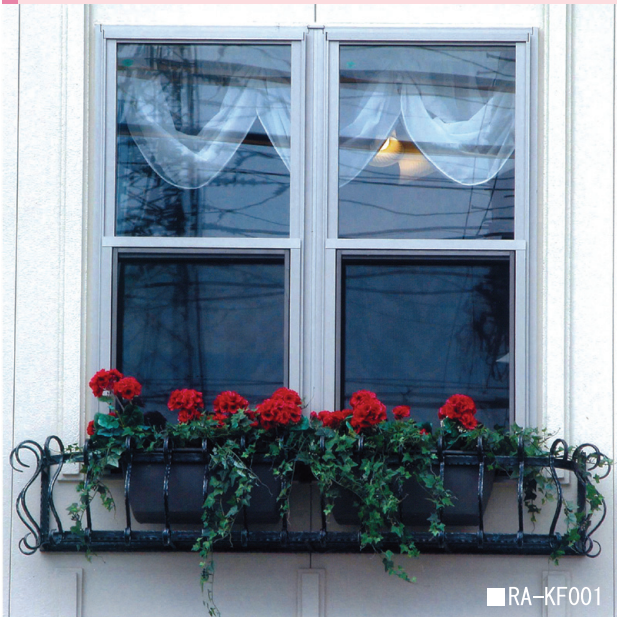

# ロートアルミ製フラワーボックス

軽くて錆びないロートアルミ製

## デザインフラワーボックス

■RA-KF001

ロートアルミのフラワーボックスは  
軽くて取付けやすい設計になっています。  
南欧風住宅の窓辺を美しく演出します。

規格寸法	定価
W1820	247,800
W1575	210,100
W910	121,600

規格寸法	定価
W1820	247,800
W1575	210,100
W910	121,600

■RA-KF002

規格寸法	定価
W1820	247,800
W1575	210,100
W910	121,600