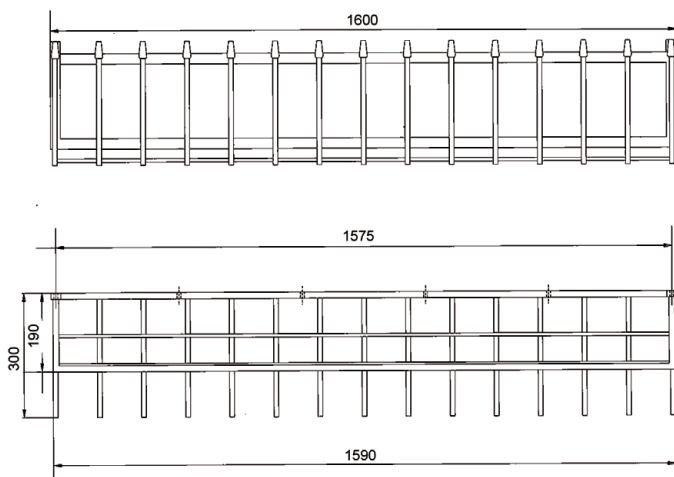

## デザインフラワーボックス

■RA-KF001

ロートアルミのフラワーボックスは  
軽くて取付けやすい設計になっています。  
南欧風住宅の窓辺を美しく演出します。

規格寸法	定価
W1820	247,800
W1575	210,100
W910	121,600

規格寸法	定価
W1820	247,800
W1575	210,100
W910	121,600

■RA-KF002

規格寸法	定価
W1820	247,800
W1575	210,100
W910	121,600

■RA-KF003

■RA-KF004

規格寸法	定価
W1820	208,900
W1575	179,400
W910	102,700

標準寸法 : W1820  
(mm) W1575  
W910