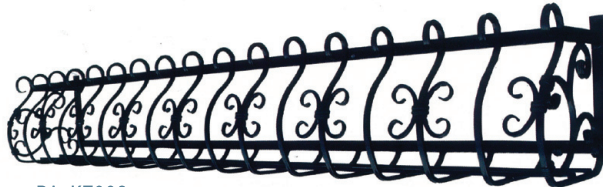

# ロートアルミ製フラワーボックス

軽くて錆びないロートアルミ製

## デザインフラワーボックス

■RA-KF001

ロートアルミのフラワーボックスは  
軽くて取付けやすい設計になっています。  
南欧風住宅の窓辺を美しく演出します。

規格寸法	定価
W1820	247,800
W1575	210,100
W910	121,600

規格寸法	定価
W1820	247,800
W1575	210,100
W910	121,600

■RA-KF002

規格寸法	定価
W1820	247,800
W1575	210,100
W910	121,600