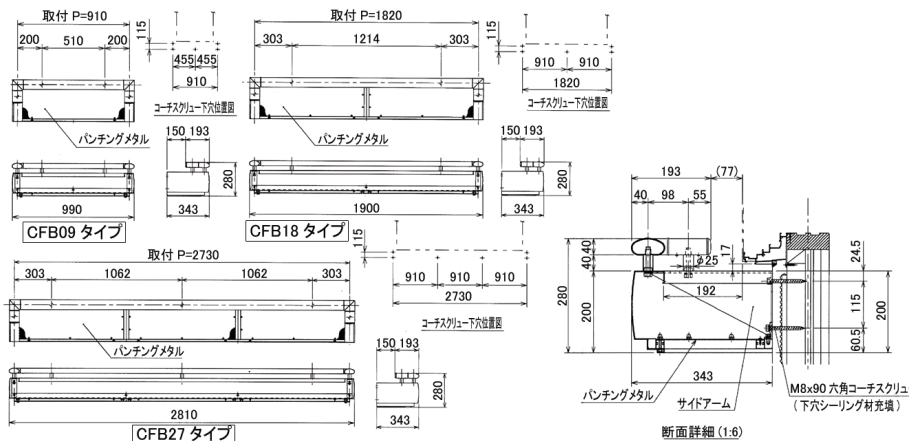

- アルミ形材を使用した美しいフォルムのフラワーボックスです。
- アルミ手摺とのトータルコーディネートが可能です。

CFB型/CFBY1型/CFBY2型

■CFB09/CFB18/CFB27

Color sample

- CFB型 (手摺のみ)
- CFBY1型 (横格子1段)
- CFBY2型 (横格子2段)

■CFBY118/CFBY127

■CFBY218/CFBY227

CFB型/CFBY型

品番	製品寸法	取付けピッチ	定価
CFB09	W910 H280 D343	910	85,700
CFB18	W1820 H280 D343	1820	107,700
CFB27	W2810 H280 D343	2810	152,000
CFBY118	1段 W1820 H335 D343	1820	122,200
CFBY127	1段 W2810 H335 D343	2810	168,300
CFBY218	2段 W1820 H390 D343	1820	137,900
CFBY227	2段 W2810 H390 D343	2810	185,900

色名:DB/SC

■CFB09/CFB18/CFB27外形寸法図

■CFBY218/CFBY227外形寸法図

■CFBY118/CFBY127外形寸法図