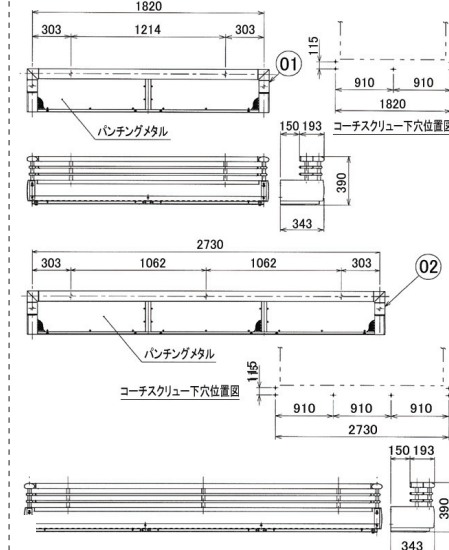

- アルミ形材を使用した美しいフォルムのフラワーボックスです。
- アルミ手摺とのトータルコーディネートが可能です。

CFB型/CFBY1型/CFBY2型

■CFB09/CFB18/CFB27

Color sample

- CFB型 (手摺のみ)
- CFBY1型 (横格子1段)
- CFBY2型 (横格子2段)

■CFBY118/CFBY127

■CFBY218/CFBY227

CFB型/CFBY型

品番	製品寸法	取付けピッチ	定価
CFB09	W910 H280 D343	910	85,700
CFB18	W1820 H280 D343	1820	107,700
CFB27	W2810 H280 D343	2810	152,000
CFBY118	1段 W1820 H335 D343	1820	122,200
CFBY127	1段 W2810 H335 D343	2810	168,300
CFBY218	2段 W1820 H390 D343	1820	137,900
CFBY227	2段 W2810 H390 D343	2810	185,900

色名:DB/SC

■CFB09/CFB18/CFB27外形寸法図

■CFBY218/CFBY227外形寸法図

■CFBY118/CFBY127外形寸法図