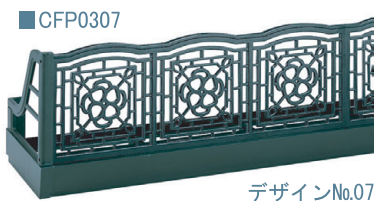

# 鋳物パネルフラワーボックス

19種類の豊富なデザインバリエーション。

## CFP03型

■ 取付けピッチ比較イメージ イメージ写真：CFP0305

### ● BL色・GR色対応グリルデザイン

Color sample  BL/グラファイトブラック  GR/リーフグリーン

CFP03型		色名:BL/GR	
品番	製品寸法	取付けピッチ	定価
CFP03 □□ 09 □	W986 H411 D344	910	91,700
CFP03 □□ 18 □	W1896 H411 D344	1820	128,900
CFP03 □□ 27 □	W2806 H411 D344	2730	138,100