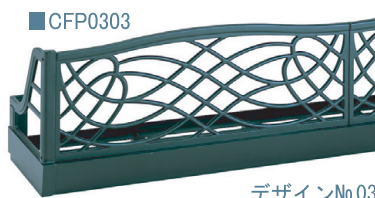

# 鋳物パネルフラワーボックス

19種類の豊富なデザインバリエーション。

## CFP03型

■ 取付けピッチ比較イメージ イメージ写真：CFP0305

### ● BL色・GR色対応グリルデザイン

Color sample  BL/グラファイトブラック  GR/リーフグリーン

CFP03型		色名:BL/GR	
品番	製品寸法	取付けピッチ	定価
CFP03 □□ 09 □	W986 H411 D344	910	91,700
CFP03 □□ 18 □	W1896 H411 D344	1820	128,900
CFP03 □□ 27 □	W2806 H411 D344	2730	138,100