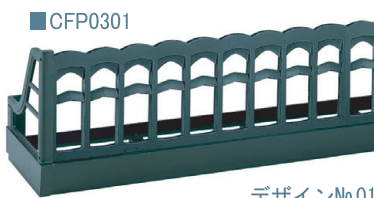

# 鋳物パネルフラワーボックス

19種類の豊富なデザインバリエーション。

## CFP03型

■ 取付けピッチ比較イメージ イメージ写真：CFP0305

### ● BL色・GR色対応グリルデザイン

Color sample  BL/グラファイトブラック  GR/リーフグリーン

CFP03型		色名:BL/GR	
品番	製品寸法	取付けピッチ	定価
CFP03 □□ 09 □	W986 H411 D344	910	91,700
CFP03 □□ 18 □	W1896 H411 D344	1820	128,900
CFP03 □□ 27 □	W2806 H411 D344	2730	138,100