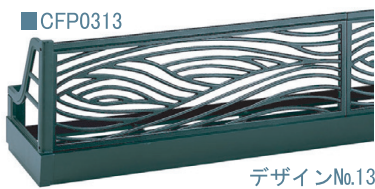

# 鋳物パネルフラワーボックス

19種類の豊富なデザインバリエーション。

## CFP03型

■ 取付けピッチ比較イメージ イメージ写真：CFP0305

### ● BL色・GR色対応グリルデザイン

Color sample  BL/グラファイトブラック  GR/リーフグリーン

CFP03型		色名:BL/GR	
品番	製品寸法	取付けピッチ	定価
CFP03 □□ 09 □	W986 H411 D344	910	91,700
CFP03 □□ 18 □	W1896 H411 D344	1820	128,900
CFP03 □□ 27 □	W2806 H411 D344	2730	138,100