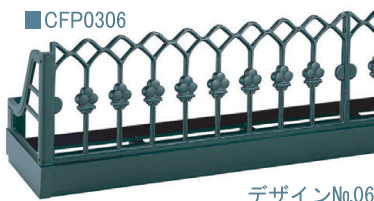

# 鋳物パネルフラワーボックス

19種類の豊富なデザインバリエーション。

## CFP03型

■ 取付けピッチ比較イメージ イメージ写真：CFP0305

### ● BL色・GR色対応グリルデザイン

Color sample  BL/グラファイトブラック  GR/リーフグリーン

CFP03型		色名:BL/GR	
品番	製品寸法	取付けピッチ	定価
CFP03 □□ 09 □	W986 H411 D344	910	91,700
CFP03 □□ 18 □	W1896 H411 D344	1820	128,900
CFP03 □□ 27 □	W2806 H411 D344	2730	138,100