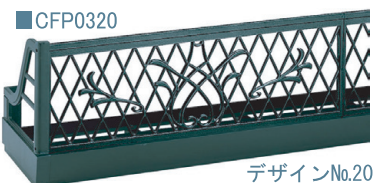

# 鋳物パネルフラワーボックス

19種類の豊富なデザインバリエーション。

## CFP03型

■ 取付けピッチ比較イメージ イメージ写真：CFP0305

### ● BL色・GR色対応グリルデザイン

Color sample  BL/グラファイトブラック  GR/リーフグリーン

CFP03型		色名:BL/GR	
品番	製品寸法	取付けピッチ	定価
CFP03 □□ 09 □	W986 H411 D344	910	91,700
CFP03 □□ 18 □	W1896 H411 D344	1820	128,900
CFP03 □□ 27 □	W2806 H411 D344	2730	138,100