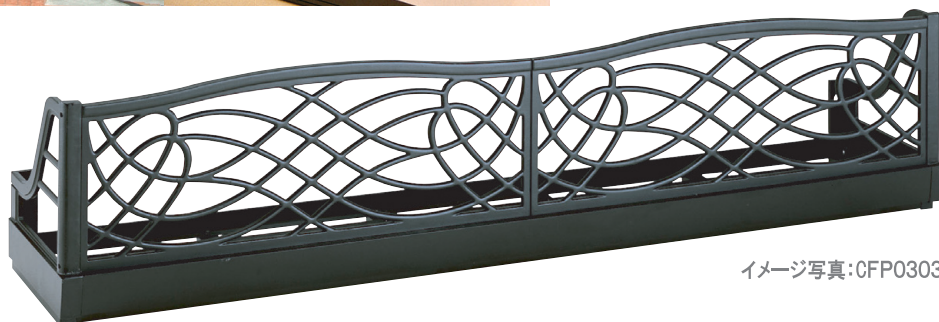

# 鋳物パネルフラワーボックス

19種類の豊富なデザインバリエーション。

## CFP03型

■ 取付けピッチ比較イメージ イメージ写真：CFP0305

### ● BL色・GR色対応グリルデザイン

Color sample  BL/グラファイトブラック  GR/リーフグリーン

CFP03型		色名:BL/GR	
品番	製品寸法	取付けピッチ	定価
CFP03 □□ 09 □	W986 H411 D344	910	91,700
CFP03 □□ 18 □	W1896 H411 D344	1820	128,900
CFP03 □□ 27 □	W2806 H411 D344	2730	138,100