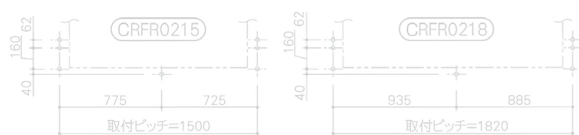

■ CRFR0118

CRFR01 コーチスクリュー下穴位置

Color sample

■ CRFR01型価格表

品番	取付けピッチ	定価
CRFR0115	1500	188,700
CRFR0118	1820	212,100

CRFR02型

- CRFR02
- 製品高さ: 300mm
- カラー: グラファイトブラックのみ

■ CRFR0215

製品サイズ・バリエーション

■ CRFR0215

■ CRFR0218

CRFR02 コーチスクリュー下穴位置

Color sample

■ CRFR02型価格表

品番	取付けピッチ	定価
CRFR0215	1500	180,400
CRFR0218	1820	203,800