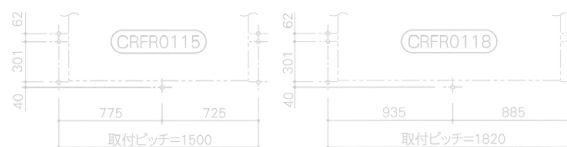

アール鋳物格子フラワーボックス

—「花華橋」 HANAKAGOR—「花恋」 HANAKOHI—

生産終了しました

CRFR01型

- CRFR01
- 製品高さ: 450mm
- カラー: グラファイトブラックのみ

■ CRFR0115

製品サイズ・バリエーション

■ CRFR0115

■ CRFR0118

CRFR01 コーチスクリュー下穴位置

Color sample

■ CRFR01型価格表

品番	取付けピッチ	定価
CRFR0115	1500	188,700
CRFR0118	1820	212,100

CRFR02型

- CRFR02
- 製品高さ: 300mm
- カラー: グラファイトブラックのみ

■ CRFR0215

製品サイズ・バリエーション

■ CRFR0215

■ CRFR0218

CRFR02 コーチスクリュー下穴位置

Color sample

■ CRFR02型価格表

品番	取付けピッチ	定価
CRFR0215	1500	180,400
CRFR0218	1820	203,800