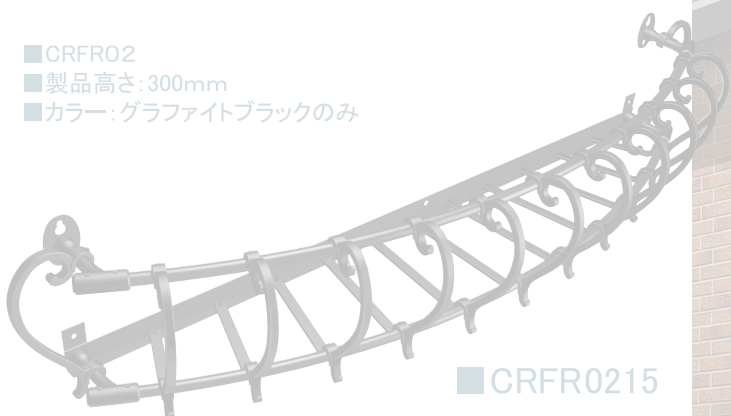

アール鋳物格子フラワーボックス

—「花華橋」 HANAKAGOR—「花恋」 HANAKOHI—

生産終了しました

CRFR01型

- CRFR01
- 製品高さ: 450mm
- カラー: グラファイトブラックのみ

■ CRFR0115

製品サイズ・バリエーション

■ CRFR0115

■ CRFR0118

CRFR01 コーチスクリュー下穴位置

Color sample

■ CRFR01型価格表

品番	取付けピッチ	定価
CRFR0115	1500	188,700
CRFR0118	1820	212,100

CRFR02型

- CRFR02
- 製品高さ: 300mm
- カラー: グラファイトブラックのみ

■ CRFR0215

製品サイズ・バリエーション

■ CRFR0215

■ CRFR0218

CRFR02 コーチスクリュー下穴位置

Color sample

■ CRFR02型価格表

品番	取付けピッチ	定価
CRFR0215	1500	180,400
CRFR0218	1820	203,800