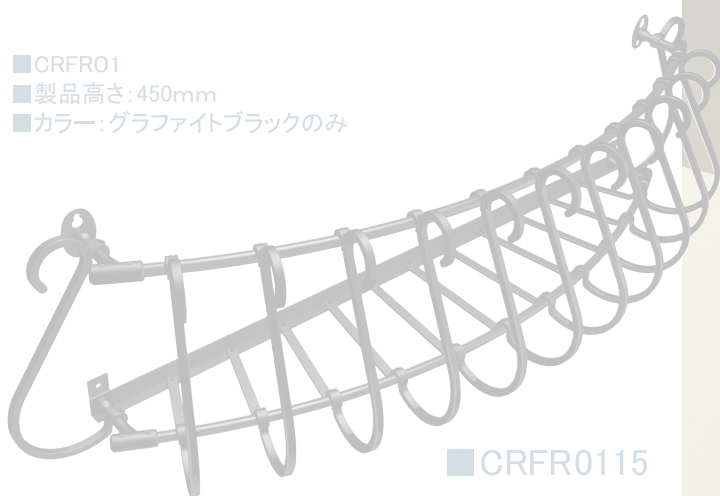

アール鋳物格子フラワーボックス

—「花華橋」 HANAKAGOR—「花恋」 HANAKOHI—

生産終了しました

CRFR01型

- CRFR01
- 製品高さ: 450mm
- カラー: グラファイトブラックのみ

■ CRFR0115

製品サイズ・バリエーション

■ CRFR0115

■ CRFR0118

CRFR01 コーチスクリュー下穴位置

Color sample

■ CRFR01型価格表

品番	取付けピッチ	定価
CRFR0115	1500	188,700
CRFR0118	1820	212,100

CRFR02型

- CRFR02
- 製品高さ: 300mm
- カラー: グラファイトブラックのみ

■ CRFR0215

製品サイズ・バリエーション

■ CRFR0215

■ CRFR0218

CRFR02 コーチスクリュー下穴位置

Color sample

■ CRFR02型価格表

品番	取付けピッチ	定価
CRFR0215	1500	180,400
CRFR0218	1820	203,800