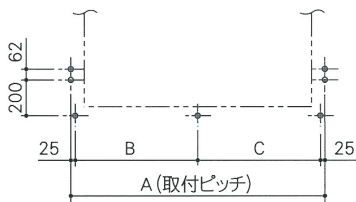

鋳物格子フラワーボックス「花恋」 KAREN

窓を開けるのが楽しくなる。そんな可憐なフラワーボックスです。

CFR02型

主役の花が引き立つデザイン。
カラーバリエーションは3色です。

- CFR02
- 製品高さ: 300mm
- カラー: 3色
 グラファイトブラック
 リーフグリーン
 ウォームシルバー

Color sample

CFR02コーチスクリュー下穴位置

変化寸法表

(寸法:mm)

タイプ	取付ピッチ=A	B	C
CFR0209	910	430	430
CFR0210	1000	475	475
CFR0211	1155	577.5	527.5
CFR0215	1500	725	725
CFR0216	1655	827.5	777.5
CFR0218	1820	885	885
CFR0220	2000	1000	950
CFR0221	2155	1052.5	1052.5

製品サイズ・バリエーション