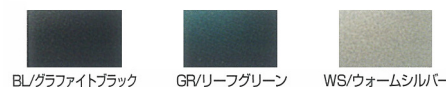

鋳物格子フラワーボックス「花恋」 KAREN

窓を開けるのが楽しくなる。そんな可憐なフラワーボックスです。

CFR02型

主役の花が引き立つデザイン。
カラーバリエーションは3色です。

- CFR02
- 製品高さ: 300mm
- カラー: 3色
 グラファイトブラック
 リーフグリーン
 ウォームシルバー

Color sample

CFR02コーチスクリュー下穴位置

変化寸法表