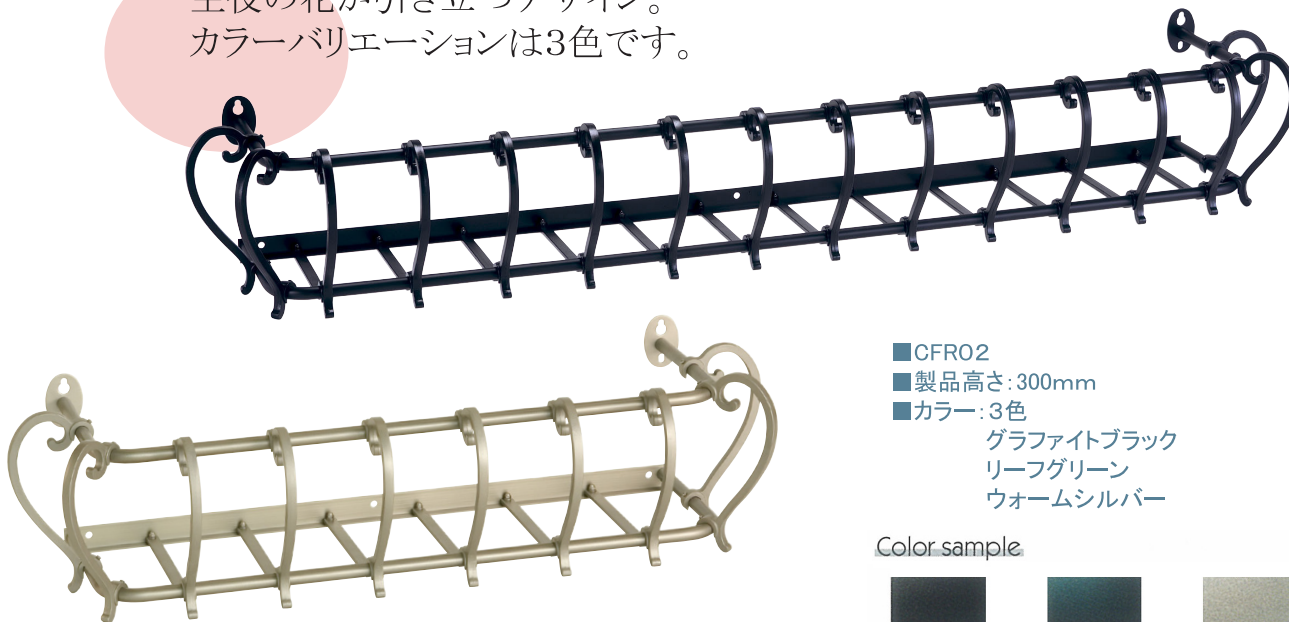

鋳物格子フラワーボックス「花恋」 KAREN

窓を開けるのが楽しくなる。そんな可憐なフラワーボックスです。

CFR02型

主役の花が引き立つデザイン。
カラーバリエーションは3色です。

- CFR02
- 製品高さ: 300mm
- カラー: 3色
 グラファイトブラック
 リーフグリーン
 ウォームシルバー

Color sample

CFR02コーチスクリュー下穴位置

変化寸法表

(寸法:mm)

タイプ	取付ピッチ=A	B	C
CFR0209	910	430	430
CFR0210	1000	475	475
CFR0211	1155	577.5	527.5
CFR0215	1500	725	725
CFR0216	1655	827.5	777.5
CFR0218	1820	885	885
CFR0220	2000	1000	950
CFR0221	2155	1052.5	1052.5

CFR02型価格表

品番	定価
CFR0209□	101,900
CFR0210□	110,900
CFR0211□	120,100
CFR0215□	155,700
CFR0216□	164,700
CFR0218□	182,400
CFR0220□	200,300
CFR0221□	209,400

※品番□には色名BL・GR・WSが入ります。

※カラー: BL(グラファイトブラック)のみ、GR(リーフグリーン)、WS(ウォームシルバー)は廃盤。

製品サイズ・バリエーション