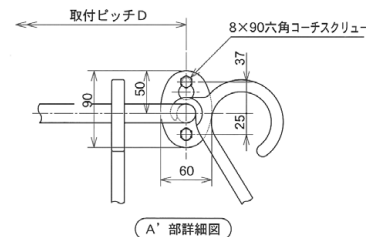

●CFR0109

イメージ写真

●CFR0121

変化寸法表

(寸法: mm ※Aのみ本数)

タイプ	A	B	C	取付ピッチ=D	E	F
CFR0109	5	750	80	910	430	430
CFR0110	5	750	125	1000	475	475
CFR0111	6	900	127.5	1155	627.5	477.5
CFR0115	9	1350	75	1500	725	725
CFR0116	10	1500	77.5	1655	877.5	727.5
CFR0118	11	1650	85	1820	885	885
CFR0120	12	1800	100	2000	1050	900
CFR0121	13	1950	102.5	2155	1052.5	1052.5

CFR型外形寸法図

品番	開口寸法	取付けピッチ	定価
CFR0109	W1270 H738 D488	910	111,700
CFR0110	W1360 H738 D488	1000	120,800
CFR0111	W1515 H738 D488	1155	129,900
CFR0115	W1860 H738 D488	1500	165,500
CFR0116	W2015 H738 D488	1655	174,600
CFR0118	W2180 H738 D488	1820	192,300
CFR0120	W2360 H738 D488	2000	210,200
CFR0121	W2515 H738 D488	2155	218,300