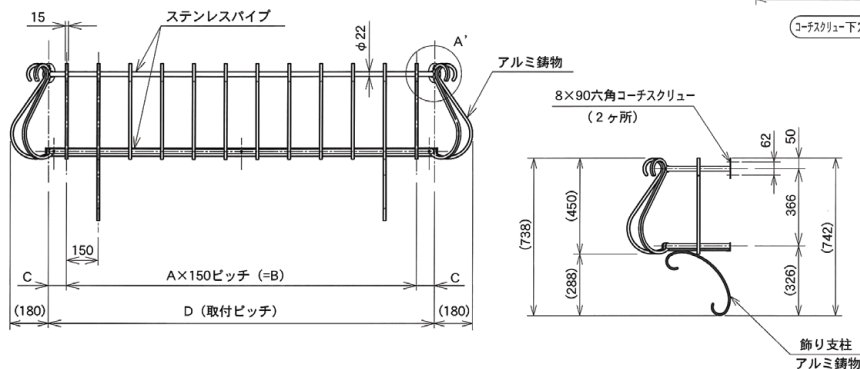

●CFR0109

イメージ写真

●CFR0121

変化寸法表

(寸法: mm ※Aのみ本数)

タイプ	A	B	C	取付ピッチ=D	E	F
CFR0109	5	750	80	910	430	430
CFR0110	5	750	125	1000	475	475
CFR0111	6	900	127.5	1155	627.5	477.5
CFR0115	9	1350	75	1500	725	725
CFR0116	10	1500	77.5	1655	877.5	727.5
CFR0118	11	1650	85	1820	885	885
CFR0120	12	1800	100	2000	1050	900
CFR0121	13	1950	102.5	2155	1052.5	1052.5

CFR型外形寸法図

品番	開口寸法	取付けピッチ	定価
CFR0109	W1270 H738 D488	910	111,700
CFR0110	W1360 H738 D488	1000	120,800
CFR0111	W1515 H738 D488	1155	129,900
CFR0115	W1860 H738 D488	1500	165,500
CFR0116	W2015 H738 D488	1655	174,600
CFR0118	W2180 H738 D488	1820	192,300
CFR0120	W2360 H738 D488	2000	210,200
CFR0121	W2515 H738 D488	2155	218,300