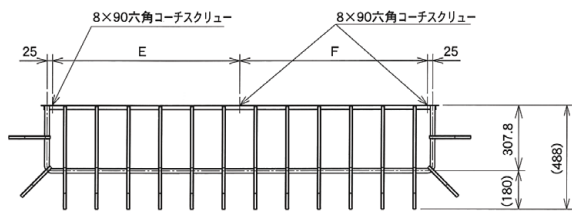

●CFR0109

イメージ写真

●CFR0121

変化寸法表

(寸法: mm ※Aのみ本数)

タイプ	A	B	C	取付ピッチ=D	E	F
CFR0109	5	750	80	910	430	430
CFR0110	5	750	125	1000	475	475
CFR0111	6	900	127.5	1155	627.5	477.5
CFR0115	9	1350	75	1500	725	725
CFR0116	10	1500	77.5	1655	877.5	727.5
CFR0118	11	1650	85	1820	885	885
CFR0120	12	1800	100	2000	1050	900
CFR0121	13	1950	102.5	2155	1052.5	1052.5

CFR型外形寸法図

品番	開口寸法	取付けピッチ	定価
CFR0109	W1270 H738 D488	910	111,700
CFR0110	W1360 H738 D488	1000	120,800
CFR0111	W1515 H738 D488	1155	129,900
CFR0115	W1860 H738 D488	1500	165,500
CFR0116	W2015 H738 D488	1655	174,600
CFR0118	W2180 H738 D488	1820	192,300
CFR0120	W2360 H738 D488	2000	210,200
CFR0121	W2515 H738 D488	2155	218,300