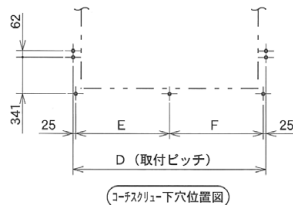

●CFR0109

イメージ写真

●CFR0121

変化寸法表

(寸法: mm ※Aのみ本数)

タイプ	A	B	C	取付ピッチ=D	E	F
CFR0109	5	750	80	910	430	430
CFR0110	5	750	125	1000	475	475
CFR0111	6	900	127.5	1155	627.5	477.5
CFR0115	9	1350	75	1500	725	725
CFR0116	10	1500	77.5	1655	877.5	727.5
CFR0118	11	1650	85	1820	885	885
CFR0120	12	1800	100	2000	1050	900
CFR0121	13	1950	102.5	2155	1052.5	1052.5

CFR型外形寸法図

品番	開口寸法	取付けピッチ	定価
CFR0109	W1270 H738 D488	910	111,700
CFR0110	W1360 H738 D488	1000	120,800
CFR0111	W1515 H738 D488	1155	129,900
CFR0115	W1860 H738 D488	1500	165,500
CFR0116	W2015 H738 D488	1655	174,600
CFR0118	W2180 H738 D488	1820	192,300
CFR0120	W2360 H738 D488	2000	210,200
CFR0121	W2515 H738 D488	2155	218,300