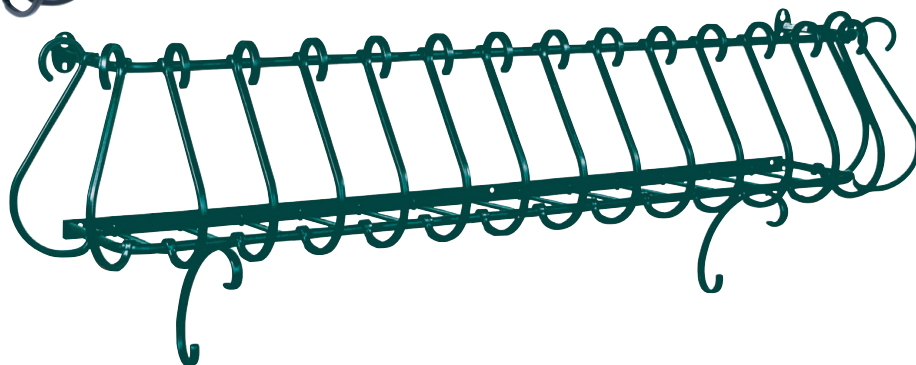

鋳物格子フラワーボックスー「花華檜」HANAKAGOー

窓を開けるのが楽しくなる。そんな可憐なフラワーボックスです。

CFR01型

住宅の多様なニーズに対応。
8サイズを揃えました。

Color sample

BL/グラファイトブラック

GR/リーフグリーン

イメージ写真

●CFR0109

イメージ写真

●CFR0121

変化寸法表

(寸法: mm ※Aのみ本数)

タイプ	A	B	C	取付ピッチ=D	E	F
CFR0109	5	750	80	910	430	430
CFR0110	5	750	125	1000	475	475
CFR0111	6	900	127.5	1155	627.5	477.5
CFR0115	9	1350	75	1500	725	725
CFR0116	10	1500	77.5	1655	877.5	727.5
CFR0118	11	1650	85	1820	885	885
CFR0120	12	1800	100	2000	1050	900
CFR0121	13	1950	102.5	2155	1052.5	1052.5

CFR型外形寸法図

品番	開口寸法	取付けピッチ	定価
CFR0109	W1270 H738 D488	910	111,700
CFR0110	W1360 H738 D488	1000	120,800
CFR0111	W1515 H738 D488	1155	129,900
CFR0115	W1860 H738 D488	1500	165,500
CFR0116	W2015 H738 D488	1655	174,600
CFR0118	W2180 H738 D488	1820	192,300
CFR0120	W2360 H738 D488	2000	210,200
CFR0121	W2515 H738 D488	2155	218,300

※品番口には色名BL・GRが入ります。

※カラー: BL (グラファイトブラック) のみ。
GR (リーフグリーン) は生産終了しました。