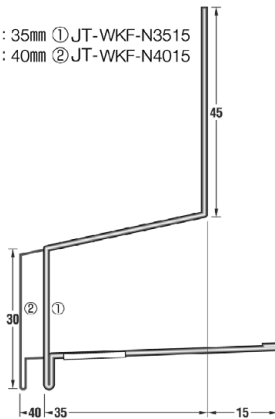

※墨出位置とは、土台下端から製品上端までの距離。位置決め目安となる寸法です。

JT-WKF-N4015

| | |
|------|----------------|
| 色型番 | WT・SV・AG・CB・BK |
| 材質 | ガルバリウム鋼板 |
| 長さ | 3,030mm |
| 厚さ | 0.35mm |
| 墨出位置 | 56mm |
| 梱包 | 10本/ケース |
| 価格 | ¥30,700/ケース |

出幅 40mm

有効換気面積：83.83cm²/m
 開口部：5×13mm

※墨出位置とは、土台下端から製品上端までの距離。位置決め目安となる寸法です。

別売品役物 (鋼板製)

| 品名 | 出隅 | 面取出隅 | 入隅 | 中間ジョイナー | エンドキャップ |
|-----|---------------|----------------|---------------|-------------|-------------|
| 品番 | JTWKF-N4015SD | JTWKF-N4015MSD | JTWKF-N4015SI | JTWKF-N40JC | JTWKF-N40EC |
| 梱包 | 5コ/ケース | | | 20コ/ケース | 左右5セット/ケース |
| 価格 | ¥7,700/ケース | | | ¥11,800/ケース | ¥9,800/ケース |
| 付属品 | 養生シート | 10枚/ケース | | 20枚/ケース | 10枚/ケース |
| 付属品 | 両面テープ | 5枚/ケース | | 20枚/ケース | 10枚/ケース |

準防火地域対応品

防鼠付通気水切り

- 出幅：35mm ①JT-WKF-N3515
- 出幅：40mm ②JT-WKF-N4015

通気工法の納まり図

※専用補修塗料を準備しております。必要な場合はご相談ください。

- 防鼠付通気水切りJT-WKF-N3515は、土台下端より約55mm JT-WKF-N4015は約56mm上がりで取付け位置を決めてください。
- 水切りは、水平に450mm前後の間隔で、ステンレス釘にて取付けてください。
- 防鼠付通気水切りをご使用の場合は、防鼠材は不要です。
- 役物は水切り本体に被せ、立上がり部分を釘で取付けてください。
- 沿岸地域(塩害のおそれのある地域)へのご使用は避けてください。