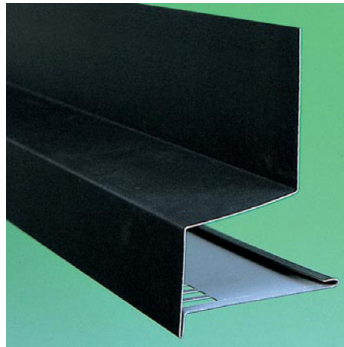

防鼠付通気水切り JT-WKF-Nシリーズ

※ご注文はケース単位でお願いいたします。

壁体脚部から通気層への通気を促進することを目的に開発。防鼠材状の開口で、防鼠材不要+簡単施工を実現しました。

- 折り返しなし&樹脂コーティング!
- 養生シート付きで傷なしキレイ!

■ご注文の際は品番の後に (例) JT-WKF-N3515-WT 色型番をご記入ください

WT SV AG CB BK
 ホワイト シルバー アンバーグレー シックブラウン ブラック

JT-WKF-N3515

出幅 35mm

| | |
|------|----------------|
| 色型番 | WT・SV・AG・CB・BK |
| 材質 | ガルバリウム鋼板 |
| 長さ | 3,030mm |
| 厚さ | 0.35mm |
| 墨出位置 | 55mm |
| 梱包 | 10本/ケース |
| 価格 | ¥30,700/ケース |

有効換気面積：83.83cm²/m
 開口部：5×13mm

別売品役物 (鋼板製)

| 品名 | 出隅 | 面取出隅 | 入隅 | 中間ジョイナー | エンドキャップ |
|-----|---------------|----------------|---------------|-------------|-------------|
| 品番 | JTWKF-N3515SD | JTWKF-N3515MSD | JTWKF-N3515SI | JTWKF-N35JC | JTWKF-N35EC |
| 梱包 | 5コ/ケース | | | 20コ/ケース | 左右5セット/ケース |
| 価格 | ¥7,700/ケース | | | ¥11,800/ケース | ¥9,800/ケース |
| 付属品 | 養生シート | 10枚/ケース | | 20枚/ケース | 10枚/ケース |
| 付属品 | 両面テープ | 5枚/ケース | | 20枚/ケース | 10枚/ケース |