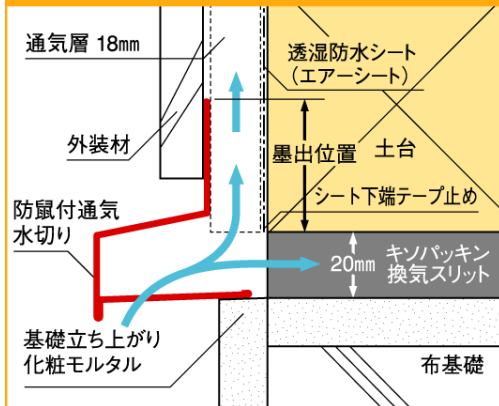

※墨出位置とは、土台下端から製品上端までの距離。位置決め目安となる寸法です。

JT-WKF-N4015

| | |
|------|----------------|
| 色型番 | WT・SV・AG・CB・BK |
| 材質 | ガルバリウム鋼板 |
| 長さ | 3,030mm |
| 厚さ | 0.35mm |
| 墨出位置 | 56mm |
| 梱包 | 10本/ケース |
| 価格 | ¥30,700/ケース |

出幅 40mm

有効換気面積：83.83cm²/m
 開口部：5×13mm

※墨出位置とは、土台下端から製品上端までの距離。位置決め目安となる寸法です。

別売品役物 (鋼板製)

| 品名 | 出隅 | 面取出隅 | 入隅 | 中間ジョイナー | エンドキャップ |
|-----|---------------|----------------|---------------|-------------|-------------|
| 品番 | JTWKF-N4015SD | JTWKF-N4015MSD | JTWKF-N4015SI | JTWKF-N40JC | JTWKF-N40EC |
| 梱包 | 5コ/ケース | | | 20コ/ケース | 左右5セット/ケース |
| 価格 | ¥7,700/ケース | | | ¥11,800/ケース | ¥9,800/ケース |
| 付属品 | 養生シート | 10枚/ケース | | 20枚/ケース | 10枚/ケース |
| 付属品 | 両面テープ | 5枚/ケース | | 20枚/ケース | 10枚/ケース |

準防火地域対応品

防鼠付通気水切り

- 出幅：35mm ①JT-WKF-N3515
- 出幅：40mm ②JT-WKF-N4015

通気工法の納まり図

※専用補修塗料を準備しております。必要な場合はご相談ください。

- 防鼠付通気水切りJT-WKF-N3515は、土台下端より約55mm JT-WKF-N4015は約56mm上がりで取付け位置を決めてください。
- 水切りは、水平に450mm前後の間隔で、ステンレス釘にて取付けてください。
- 防鼠付通気水切りをご使用の場合は、防鼠材は不要です。
- 役物は水切り本体に被せ、立上がり部分を釘で取付けてください。
- 沿岸地域(塩害のおそれのある地域)へのご使用は避けてください。