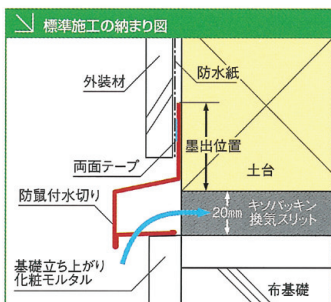

※墨出位置とは、土台下端から製品上端までの距離。位置決め目安となる寸法です。

別売品役物 (鋼板製)

| 品名 | 出隅 | 面取出隅 | 入隅 | 中間ジョイナー | エンドキャップ |
|--------|-------------|--------------|-------------|-------------|-------------|
| 品番 | JTWMF-N50SD | JTWMF-N50MSD | JTWMF-N50SI | JTWMF-N50JC | JTWMF-N50EC |
| 梱包 | 5コ/ケース | | 20コ/ケース | 左右5セット/ケース | |
| 価格 | ¥7,700/ケース | | ¥13,000/ケース | ¥9,800/ケース | |
| 養生用シート | 10枚/ケース | | 20枚/ケース | 10枚/ケース | |
| 両面テープ | 5枚/ケース | | 20枚/ケース | 10枚/ケース | |

JT-WMF-N55

| | |
|------|----------------|
| 色型番 | WT・SV・AG・CB・BK |
| 材質 | ガルバリウム鋼板 |
| 長さ | 3,030mm |
| 厚さ | 0.35mm |
| 墨出位置 | 59mm |
| 梱包 | 10本/ケース |
| 価格 | ¥32,500/ケース |

出幅 **55mm**

有効換気面積: 83.83cm²/m
開口部: 5 × 13 mm

※墨出位置とは、土台下端から製品上端までの距離。位置決め目安となる寸法です。

別売品役物 (鋼板製)

| 品名 | 出隅 | 面取出隅 | 入隅 | 中間ジョイナー | エンドキャップ |
|--------|-------------|--------------|-------------|-------------|-------------|
| 品番 | JTWMF-N55SD | JTWMF-N55MSD | JTWMF-N55SI | JTWMF-N55JC | JTWMF-N55EC |
| 梱包 | 5コ/ケース | | 20コ/ケース | 左右5セット/ケース | |
| 価格 | ¥7,700/ケース | | ¥13,000/ケース | ¥9,800/ケース | |
| 養生用シート | 10枚/ケース | | 20枚/ケース | 10枚/ケース | |
| 両面テープ | 5枚/ケース | | 20枚/ケース | 10枚/ケース | |