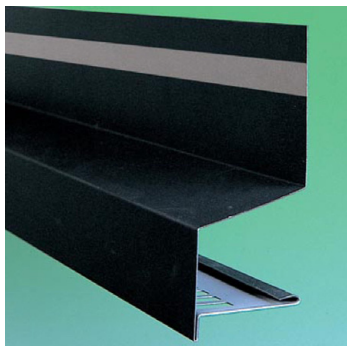

防鼠付水切り JT-WMF-Nシリーズ

※ご注文はケース単位でお願いいたします。

防鼠材と水切りを一体にすることで施工の簡素化を可能に。
「防鼠付水切り」を使用すればキソパッキング工法でも防鼠材は不要です。

- 折り返しなし&樹脂コーティング!
- 両面テープ付きで結露を予防!
- 養生シート付きで傷なしキレイ!

■ご注文の際は品番の後に (例) JT-WMF-N35-**WT** 色型番をご記入ください