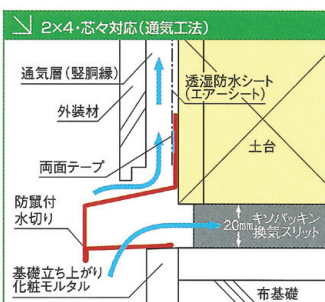

※墨出位置とは、土台下端から製品上端までの距離。位置決め目安となる寸法です。

別売品役物 (鋼板製)

| 品名 | 出隅 | 面取出隅 | 入隅 | 中間ジョイナー | エンドキャップ |
|--------|-------------|--------------|-------------|-------------|-------------|
| 品番 | JTWMF-N50SD | JTWMF-N50MSD | JTWMF-N50SI | JTWMF-N50JC | JTWMF-N50EC |
| 梱包 | 5コ/ケース | | 20コ/ケース | 左右5セット/ケース | |
| 価格 | ¥7,700/ケース | | ¥13,000/ケース | ¥9,800/ケース | |
| 養生用シート | 10枚/ケース | | 20枚/ケース | 10枚/ケース | |
| 両面テープ | 5枚/ケース | | 20枚/ケース | 10枚/ケース | |

JT-WMF-N55

| | |
|------|----------------|
| 色型番 | WT・SV・AG・CB・BK |
| 材質 | ガルバリウム鋼板 |
| 長さ | 3,030mm |
| 厚さ | 0.35mm |
| 墨出位置 | 59mm |
| 梱包 | 10本/ケース |
| 価格 | ¥32,500/ケース |

出幅 **55mm**

有効換気面積: 83.83cm²/m
開口部: 5 × 13 mm

※墨出位置とは、土台下端から製品上端までの距離。位置決め目安となる寸法です。

別売品役物 (鋼板製)

| 品名 | 出隅 | 面取出隅 | 入隅 | 中間ジョイナー | エンドキャップ |
|--------|-------------|--------------|-------------|-------------|-------------|
| 品番 | JTWMF-N55SD | JTWMF-N55MSD | JTWMF-N55SI | JTWMF-N55JC | JTWMF-N55EC |
| 梱包 | 5コ/ケース | | 20コ/ケース | 左右5セット/ケース | |
| 価格 | ¥7,700/ケース | | ¥13,000/ケース | ¥9,800/ケース | |
| 養生用シート | 10枚/ケース | | 20枚/ケース | 10枚/ケース | |
| 両面テープ | 5枚/ケース | | 20枚/ケース | 10枚/ケース | |