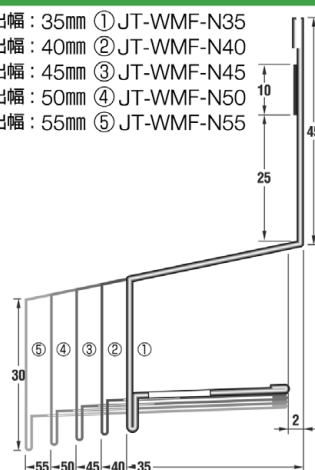

※専用補修塗料を準備しております。必要な場合はご相談ください。

- ●防鼠付き水切りをご使用の場合は、防鼠材は不要です。
- ●水切りは、水平に450mm前後の間隔で、ステンレス釘にて取付けてください。
- ●役物は水切り本体に被せ、立上がり部分を釘で取付けてください。
- ●沿岸地域 (塩害のおそれのある地域) へのご使用は避けてください。