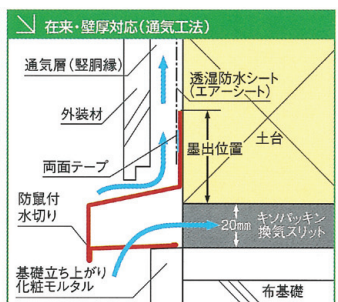

※墨出位置とは、土台下端から製品上端までの距離。位置決め目安となる寸法です。

別売品役物 (鋼板製)

| 品名 | 出隅 | 面取出隅 | 入隅 | 中間ジョイナー | エンドキャップ |
|--------|-------------|--------------|-------------|-------------|-------------|
| 品番 | JTWMF-N50SD | JTWMF-N50MSD | JTWMF-N50SI | JTWMF-N50JC | JTWMF-N50EC |
| 梱包 | 5コ/ケース | | 20コ/ケース | 左右5セット/ケース | |
| 価格 | ¥7,700/ケース | | ¥13,000/ケース | ¥9,800/ケース | |
| 養生用シート | 10枚/ケース | | 20枚/ケース | 10枚/ケース | |
| 両面テープ | 5枚/ケース | | 20枚/ケース | 10枚/ケース | |

※墨出位置とは、土台下端から製品上端までの距離。位置決め目安となる寸法です。

別売品役物 (鋼板製)

| 品名 | 出隅 | 面取出隅 | 入隅 | 中間ジョイナー | エンドキャップ |
|--------|-------------|--------------|-------------|-------------|-------------|
| 品番 | JTWMF-N55SD | JTWMF-N55MSD | JTWMF-N55SI | JTWMF-N55JC | JTWMF-N55EC |
| 梱包 | 5コ/ケース | | 20コ/ケース | 左右5セット/ケース | |
| 価格 | ¥7,700/ケース | | ¥13,000/ケース | ¥9,800/ケース | |
| 養生用シート | 10枚/ケース | | 20枚/ケース | 10枚/ケース | |
| 両面テープ | 5枚/ケース | | 20枚/ケース | 10枚/ケース | |