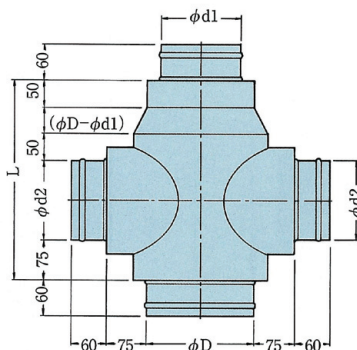

十字管 (FDC型)

接続口 ($\phi D > \phi d$) は下記のサイズ内でご注文を承ります。
 $\phi 100, \phi 125, \phi 150, \phi 175, \phi 200, \phi 225, \phi 250, \phi 275, \phi 300, \phi 350, \phi 400$

品番	ϕD	ϕd	L	価格
FDC1210	125	100	250	15,300
FDC1510	150	100	250	16,000
FDC1512		125	275	16,900
FDC2010	200	100	250	17,500
FDC2012		125	275	18,300
FDC2015		150	300	20,300
FDC2510	250	100	250	18,800
FDC2512		125	275	20,100
FDC2515		150	300	22,000
FDC2520		200	350	24,600
FDC3015	300	150	300	24,100
FDC3020		200	350	27,000
FDC3025		250	400	28,300
FDC3520	350	200	350	29,100
FDC3525		250	400	30,300
FDC3530		300	450	34,300
FDC4020	400	200	350	36,500
FDC4025		250	400	37,800
FDC4030		300	450	43,700
FDC4035		350	500	45,200

片落十字管 (FRC型)

品番	ϕD	$\phi d 1$	$\phi d 2$	L	価格
FRC1512-10	150	125	100	300	17,000
FRC1512-12			125	325	18,700
FRC2012-12	200	125	125	375	20,100
FRC2015-12			150	350	20,600
FRC2015-15	250	200	150	375	21,300
FRC2520-15			200	425	23,400
FRC2520-20			250	475	26,200
FRC3025-15	300	250	150	375	25,500
FRC3025-20			200	425	28,600
FRC3025-25			250	475	32,400
FRC3525-20	350	300	200	475	33,700
FRC3525-25			250	525	34,700
FRC3530-20			200	425	31,200
FRC3530-25	400	350	250	475	35,800
FRC4030-20			200	475	36,500
FRC4030-25			250	525	44,500
FRC4030-30			300	575	53,500
FRC4035-20	400	350	200	425	39,300
FRC4035-25			250	475	45,200
FRC4035-30			300	525	46,700