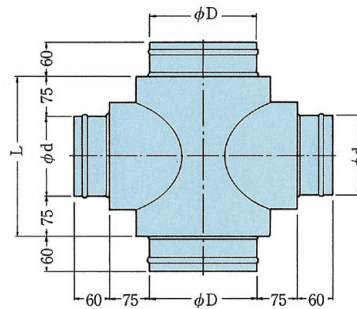

十字管 (FDC型)

接続口 ($\phi D > \phi d$) は下記のサイズ内でご注文を承ります。
 $\phi 100, \phi 125, \phi 150, \phi 175, \phi 200, \phi 225, \phi 250, \phi 275, \phi 300, \phi 350, \phi 400$

品番	ϕD	ϕd	L	価格
FDC1210	125	100	250	15,300
FDC1510	150	100	250	16,000
FDC1512		125	275	16,900
FDC2010	200	100	250	17,500
FDC2012		125	275	18,300
FDC2015		150	300	20,300
FDC2510	250	100	250	18,800
FDC2512		125	275	20,100
FDC2515		150	300	22,000
FDC2520		200	350	24,600
FDC3015	300	150	300	24,100
FDC3020		200	350	27,000
FDC3025		250	400	28,300
FDC3520	350	200	350	29,100
FDC3525		250	400	30,300
FDC3530		300	450	34,300
FDC4020	400	200	350	36,500
FDC4025		250	400	37,800
FDC4030		300	450	43,700
FDC4035		350	500	45,200

片落十字管 (FRC型)

品番	ϕD	$\phi d 1$	$\phi d 2$	L	価格
FRC1512-10	150	125	100	300	17,000
FRC1512-12			125	325	18,700
FRC2012-12	200	125	125	375	20,100
FRC2015-12			150	350	20,600
FRC2015-15	250	200	150	375	21,300
FRC2520-15			200	425	23,400
FRC2520-20			250	475	26,200
FRC3025-15	300	250	150	375	25,500
FRC3025-20			200	425	28,600
FRC3025-25			250	475	32,400
FRC3525-20	350	300	200	475	33,700
FRC3525-25			250	525	34,700
FRC3530-20			200	425	31,200
FRC3530-25	400	350	250	475	35,800
FRC4030-20			200	475	36,500
FRC4030-25			250	525	44,500
FRC4030-30			300	575	53,500
FRC4035-20	400	350	200	425	39,300
FRC4035-25			250	475	45,200
FRC4035-30			300	525	46,700