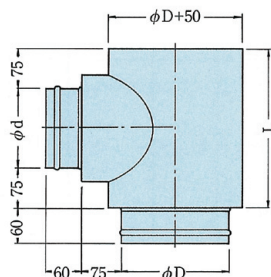

片塞T管 (FFT型)

品番	ϕD	$\phi d 1$	L	価格
FFT1210	125	100	250	10,700
FFT1510	150	100	250	11,400
FFT1512		125	275	12,300
FFT2010	200	100	250	13,100
FFT2012		125	275	14,100
FFT2015		150	300	15,500
FFT2510	250	100	250	15,400
FFT2512		125	275	16,200
FFT2515		150	300	18,100
FFT2520		200	350	20,100
FFT3015	300	150	300	19,900
FFT3020		200	350	22,400
FFT3025		250	400	23,200
FFT3520	350	200	350	24,800
FFT3525		250	400	25,500
FFT3530		300	450	29,400
FFT4020	400	200	350	32,500
FFT4025		250	400	33,300
FFT4030		300	450	38,900
FFT4035		350	500	40,200