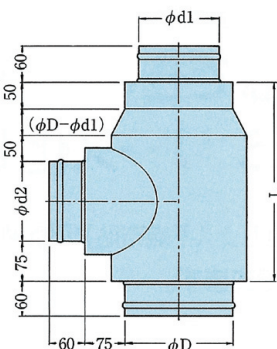

片落T管 (FRT型)

品番	ϕD	ϕd_1	ϕd_2	L	価格	
FRT1512-12	150	125	125	325	14,700	
FRT2012-12			125	375	17,300	
FRT2015-12		200	150	125	350	17,600
FRT2015-15	150			375	18,100	
FRT2520-15	250	200	150	375	20,300	
FRT2520-20			200	425	22,400	
FRT3025-20	300	250	200	425	24,700	
FRT3025-25			250	475	28,700	
FRT3525-20	350	250	200	475	30,400	
FRT3525-25			250	525	31,800	
FRT3530-20			200	425	29,100	
FRT3530-25		300	250	250	475	33,200
FRT3530-30				300	525	33,800
FRT4030-20	400	300	200	475	38,900	
FRT4030-25			250	525	39,500	
FRT4030-30			300	575	51,700	
FRT4035-20		350	200	425	37,800	
FRT4035-25				475	43,500	
FRT4035-30				525	43,900	
FRT4035-35				575	51,000