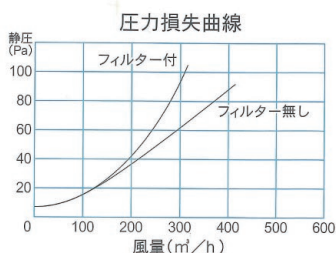

差圧式給気口は換気扇運転時などに発生する屋内外の気圧差（負圧）を感知し、自動的に給気します。

- 特長
- 換気扇運転時にドアを開ける力が重たくなるのを緩和します。
 - 常時開放でないため、冷暖房時の省エネにも効果的です。

ASY-150FS フレッシュ

●壁取付用差圧式給気口

- 材質：ABC樹脂
- 色：ホワイト

●オプション部材
サラシフィルター

品番	定価	オプション・サラシフィルター
ASY-150FS	11,700	2,600