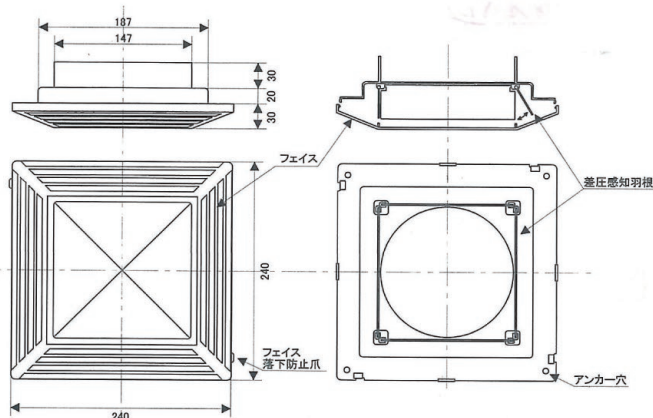

ACF-150

●天井取付用差圧式給気口

- ●材質：ABC樹脂
- ●色：ホワイト