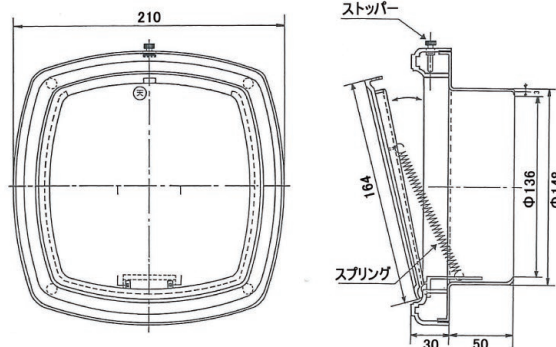

差圧式給気口は換気扇運転時などに発生する屋内外の気圧差（負圧）を感知し、自動的に給気します。

- 特長
- 換気扇運転時にドアを開ける力が重たくなるのを緩和します。
 - 常時開放でないため、冷暖房時の省エネにも効果的です。

ASY-150FS フレッシュ

●壁取付用差圧式給気口

- 材質：ABC樹脂
- 色：ホワイト

●オプション部材
サラシフィルター

品番	定価	オプション・サラシフィルター
ASY-150FS	11,700	2,600