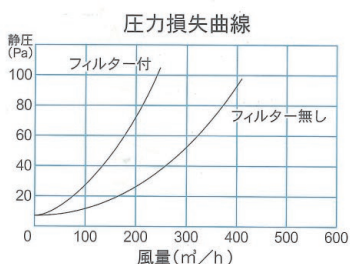

ACF-150

●天井取付用差圧式給気口

- ●材質：ABC樹脂
- ●色：ホワイト