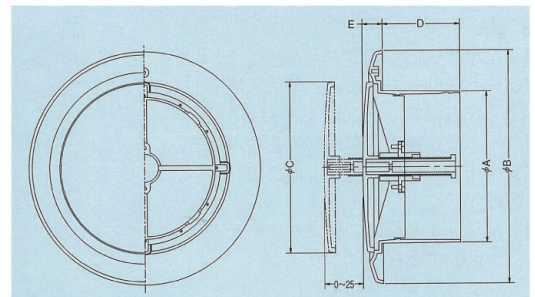

## S-JRA 樹脂製回転操作式レジスター

OPEN

CLOSE

- 前面フラット型フェイスが開口部をスマートに処理します。
- フェイスを回転させることで、開口量を無段階に調節できます。

- フェイスとフレームが密着することで高い機密性が得られます。
- 壁面からの出幅が少なく、インテリアにマッチします。

- 樹脂製
- オフホワイト
- 適用ダクトサイズ：100φ・150φ
- オプション対応  
フィルター付き  
天井ボード取付けソケット(100φのみ)  
抜止金具

### フェイス脱着

- フェイス及び操作機構部を完全脱着方式としたため、ダクト内部のメンテナンスまで可能です。

品番	A	B	C	D	E	標準価格	フィルター付	花粉フィルター付
S-JRA100	98	150	110	50	13	2,000	2,700	3,300
S-JRA150	148	205	158	50	17	4,200	5,400	6,100
S-JRA100R	98	150	110	50	13	4,000	4,700	6,000