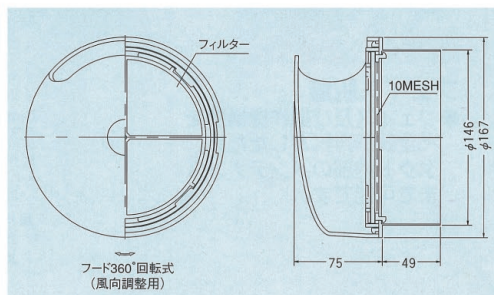

## S-TKR フード付きレジスター

■S-TKR100F

■S-TKR150F

[特徴]

- ・寒冷地仕様としてフードを被せました。
- ・フードを回転させることで流入風の方向を上下左右に変えられます。
- ・フード及び操作機構部が完全脱着方式なので、フィルター交換、ダクト内部のメンテナンスまで可能です。
- ・どんなスタイルの内装にもマッチするコンテンポラリーなデザイン。

- 樹脂製
- オフホワイト
- 適用ダクトサイズ  
100φ・150φ
- 標準仕様フィルター付

## S-JRA 樹脂製回転操作式レジスター

OPEN

CLOSE

- 前面フラット型フェイスが開口部をスマートに処理します。
- フェイスを回転させることで、開口量を無段階に調節できます。

- フェイスとフレームが密着することで高い機密性が得られます。
- 壁面からの出幅が少なく、インテリアにマッチします。

- 樹脂製
- オフホワイト
- 適用ダクトサイズ：100φ・150φ
- オプション対応  
フィルター付き  
天井ボード取付けソケット(100φのみ)  
抜止金具