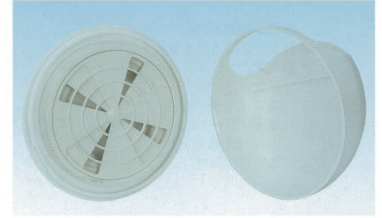

## S-TKR フード付きレジスター

■S-TKR100F

■S-TKR150F

[特徴]

- ・寒冷地仕様としてフードを被せました。
- ・フードを回転させることで流入風の方向を上下左右に変えられます。
- ・フード及び操作機構部が完全脱着方式なので、フィルター交換、ダクト内部のメンテナンスまで可能です。
- ・どんなスタイルの内装にもマッチするコンテンポラリーなデザイン。

- 樹脂製
- オフホワイト
- 適用ダクトサイズ  
100φ・150φ
- 標準仕様フィルター付

## S-JRA 樹脂製回転操作式レジスター

OPEN

CLOSE

- 前面フラット型フェイスが開口部をスマートに処理します。
- フェイスを回転させることで、開口量を無段階に調節できます。

- フェイスとフレームが密着することで高い機密性が得られます。
- 壁面からの出幅が少なく、インテリアにマッチします。

- 樹脂製
- オフホワイト
- 適用ダクトサイズ：100φ・150φ
- オプション対応  
フィルター付き  
天井ボード取付けソケット(100φのみ)  
抜止金具