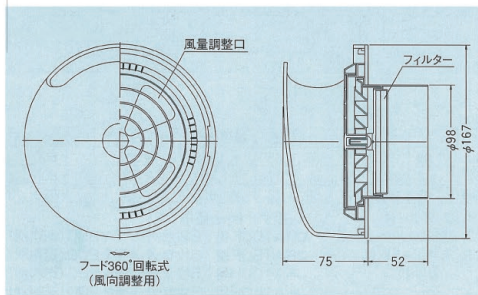

## S-TKR フード付きレジスター

■S-TKR100F

■S-TKR150F

[特徴]

- ・寒冷地仕様としてフードを被せました。
- ・フードを回転させることで流入風の方向を上下左右に変えられます。
- ・フード及び操作機構部が完全脱着方式なので、フィルター交換、ダクト内部のメンテナンスまで可能です。
- ・どんなスタイルの内装にもマッチするコンテンポラリーなデザイン。

- 樹脂製
- オフホワイト
- 適用ダクトサイズ  
100φ・150φ
- 標準仕様フィルター付

## S-JRA 樹脂製回転操作式レジスター

OPEN

CLOSE

- 前面フラット型フェイスが開口部をスマートに処理します。
- フェイスを回転させることで、開口量を無段階に調節できます。

- フェイスとフレームが密着することで高い機密性が得られます。
- 壁面からの出幅が少なく、インテリアにマッチします。

- 樹脂製
- オフホワイト
- 適用ダクトサイズ：100φ・150φ
- オプション対応  
フィルター付き  
天井ボード取付けソケット(100φのみ)  
抜止金具