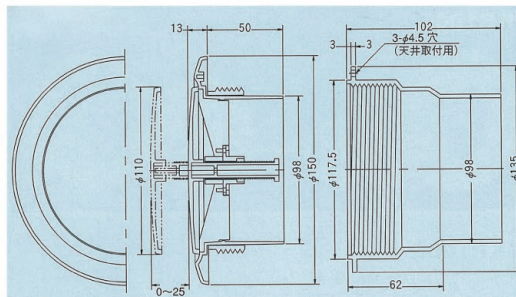

## S-JRA 樹脂製回転操作式レジスター

OPEN

CLOSE

- 前面フラット型フェイスが開口部をスマートに処理します。
- フェイスを回転させることで、開口量を無段階に調節できます。

- フェイスとフレームが密着することで高い機密性が得られます。
- 壁面からの出幅が少なく、インテリアにマッチします。

- 樹脂製
- オフホワイト
- 適用ダクトサイズ：100φ・150φ
- オプション対応  
フィルター付き  
天井ボード取付けソケット(100φのみ)  
抜止金具

### フェイス脱着

- フェイス及び操作機構部を完全脱着方式としたため、ダクト内部のメンテナンスまで可能です。

品番	A	B	C	D	E	標準価格	フィルター付	花粉フィルター付
S-JRA100	98	150	110	50	13	2,000	2,700	3,300
S-JRA150	148	205	158	50	17	4,200	5,400	6,100
S-JRA100R	98	150	110	50	13	4,000	4,700	6,000