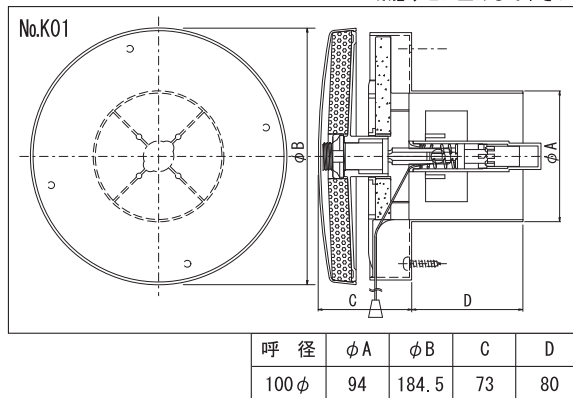

※レジスター部は環境に優しいABS樹脂が使われています。※付属のフィルターは、簡単に取り外し・洗浄できます。

※必ずビス止めして下さい。