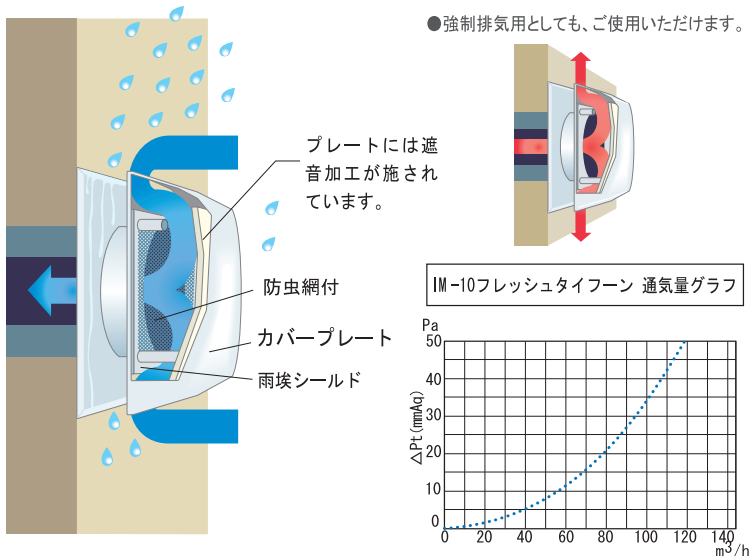

IM-10 フレッシュタイプーン型 室外用 自然給気口

プラスチック製 防虫アミ付

雨水浸入防止型   カバー脱着型   暴風雨に強い！

台風の多い地域や雨水の浸入の心配な建物に

独自の構造で、換気口から浸入する雨や埃を効果的に防ぐことができます。台風や雨の多い地域に最適です。

建物の正面など、建物の外観が重視される場所に取り付けていただけるデザインになっています。

- ●プレートは、必要なときに取り外して洗浄していただけます。
- ●材質はリサイクル可能なASAプラスチック（耐紫外線）でできています。塗装していただくことも可能です。

※必ずビス止めして下さい。

品番	定価	コードNo.
IM-10 フレッシュタイプーン	11,400	210-250

IM-10 フレッシュ100型 室内用 自然給気口

プラスチック製 防塵・防虫フィルター付 手動開閉コード付

※レジスター部は環境に優しいABS樹脂が使われています。※付属のフィルターは、簡単に取り外し・洗浄できます。

※必ずビス止めして下さい。

品番	定価	コードNo.
IM-10 フレッシュ100型	14,700	210-210

開閉用コード付なので、高い位置でも楽に開閉できます。開口時の寸法は、カバープレートを外してあらかじめ好きな値に設定していただくことができます。また、フィルターの面積が大きいので、フィルターの洗浄・取り替えの頻度が少なくて済みます。

●床面積30m²当たり1体を取り付けていただくことをおすすめします。