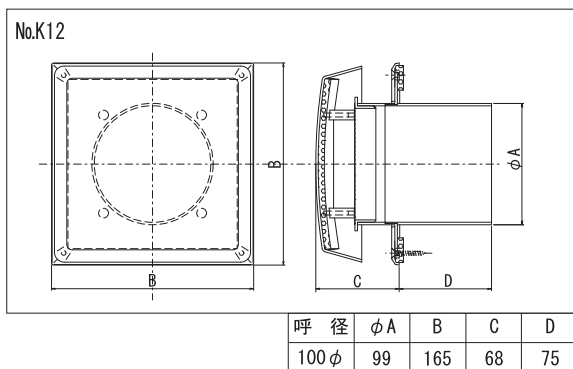

雨水浸入防止型   カバー脱着型   暴風雨に強い！

台風の多い地域や雨水の浸入の心配な建物に

独自の構造で、換気口から浸入する雨や埃を効果的に防ぐことができます。台風や雨の多い地域に最適です。

建物の正面など、建物の外観が重視される場所に取り付けていただけるデザインになっています。

- ●プレートは、必要なときに取り外して洗浄していただけます。
- ●材質はリサイクル可能なASAプラスチック（耐紫外線）でできています。塗装していただくことも可能です。

※必ずビス止めして下さい。

品番	定価	コードNo.
IM-10 フレッシュタイプーン	11,400	210-250