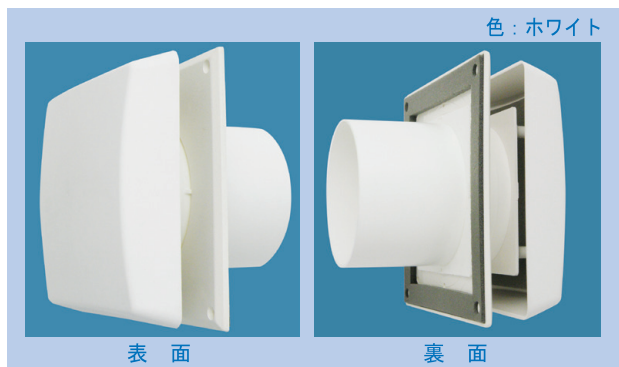

**IM-10 フレッシュタイプーン型 室外用 自然給気口**

プラスチック製 防虫アミ付

**雨水浸入防止型    カバー脱着型    暴風雨に強い！**
**台風の多い地域や雨水の浸入の心配な建物に**

独自の構造で、換気口から浸入する雨や埃を効果的に防ぐことができます。台風や雨の多い地域に最適です。

建物の正面など、建物の外観が重視される場所に取り付けていただけるデザインになっています。

- プレートは、必要なときに取り外して洗浄していただけます。
- 材質はリサイクル可能なASAプラスチック（耐紫外線）でできています。塗装していただくことも可能です。

※必ずビス止めして下さい。

品番	定価	コードNo.
IM-10 フレッシュタイプーン	11,400	210-250

**IM-10 フレッシュ100型 室内用 自然給気口**

プラスチック製 防塵・防虫フィルター付 手動開閉コード付

※レジスター部は環境に優しいABS樹脂が使われています。※付属のフィルターは、簡単に取り外し・洗浄できます。

※必ずビス止めして下さい。

品番	定価	コードNo.
IM-10 フレッシュ100型	14,700	210-210

開閉用コード付なので、高い位置でも楽に開閉できます。開口時の寸法は、カバープレートを外してあらかじめ好きな値に設定していただくことができます。また、フィルターの面積が大きいので、フィルターの洗浄・取り替えの頻度が少なくて済みます。

 ●床面積30m<sup>2</sup>当たり1体を取り付けていただくことをおすすめします。
