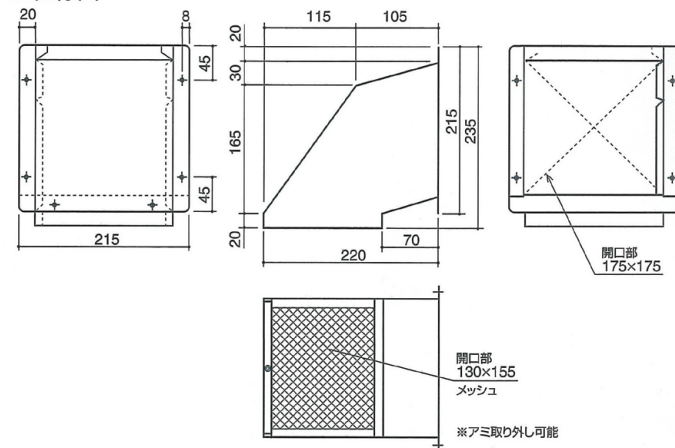

■サイズ：235×215×220mm

■付属金物

ダクトジョイント×1本
ステンカラービス（黒）×2本
タッピングネジ（ステン）×4本

■ダンパー付も有ります。

品番	定価
BSF-150	17,000
BSF-150FD	23,400

■仕様図

ダクトジョイント（付属品）

■仕様図

■サイズ/215×215×35mm
■色/ブラック

■別売品

アルミ製「マールダクト」
（別売品）とのジョイント

定価 4,300/1本

- 材質：アルミ製
- サイズ：φ150×1M
- 15本／ケース

■取付図