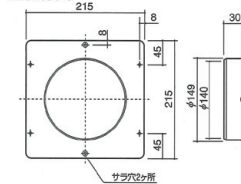

■サイズ：235×215×220mm

■付属金物

ダクトジョイント×1本
ステンカラービス（黒）×2本
タッピングネジ（ステン）×4本

■ダンパー付も有ります。

品番	定価
BSF-150	17,000
BSF-150FD	23,400

■仕様図

ダクトジョイント（付属品）

■仕様図

■サイズ/215×215×35mm
■色/ブラック

■別売品

アルミ製「マールダクト」
（別売品）とのジョイント

定価 4,300/1本

- 材質：アルミ製
- サイズ：φ150×1M
- 15本／ケース

■取付図