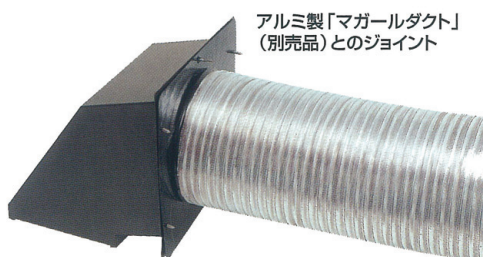

シロッコファン用フード

【用途】

- ・「シロッコファン」対応キッチンの丸ダクト（φ150）接続用の外部フードです。

【特徴】

- ・サッシ等のお好みに合わせてカラーは、ニューブラウン・ブラック・アイボリー・シャインGの4色からお選びください。
- ・ダンパー付もあります。

【取付け方法】

- ①フードのサイズに合わせ、壁体内へ木枠（内り175mm×175mm）を設置します。
- ②「ダクトジョイント」の凸部を部屋内側にして、同時に上下を注意し、中央のサラ穴に付属のステンカラービス（計2本）で取付けます。
- ③「ダクトジョイント」とフード本体に設けた左右のビス穴（計4本）を一致させ、付属の十字穴付きタッピングねじで本体を取付けます。

－注意事項－

- 「ダクトジョイント」は各色ともブラックです。
- 「マールダクト」とのジョイント部には排気漏れが生じないように、コーキング処理等を充分に行ってください。
- 雨じまいには十分ご注意ください。

BSF-150 / BSF-150FD

4色揃っています。

ニューブラウン アイボリー ブラック シャインG

■材質

本体：ステンレス製
ダンパー：電気亜鉛メッキ鋼板

■表面処理：静電粉体焼付塗装

■サイズ：235×215×220mm

■付属金物

ダクトジョイント×1本
ステンカラービス（黒）×2本
タッピングネジ（ステン）×4本

■ダンパー付も有ります。

品番	定価
BSF-150	17,000
BSF-150FD	23,400

■仕様図

ダクトジョイント（付属品）

■仕様図

■サイズ/215×215×35mm
■色/ブラック

■別売品

アルミ製「マールダクト」
（別売品）とのジョイント

定価 4,300/1本

- 材質：アルミ製
- サイズ：φ150×1M
- 15本／ケース

■取付図