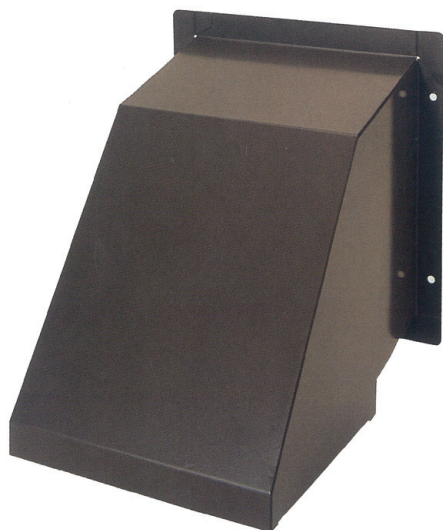

シロッコファン用フード

【用途】

- ・「シロッコファン」対応キッチンの丸ダクト（φ150）接続用の外部フードです。

【特徴】

- ・サッシ等のお好みに合わせてカラーは、ニューブラウン・ブラック・アイボリー・シャインGの4色からお選びください。
- ・ダンパー付もあります。

【取付け方法】

- ①フードのサイズに合わせ、壁体内へ木枠（内り175mm×175mm）を設置します。
- ②「ダクトジョイント」の凸部を部屋内側にして、同時に上下を注意し、中央のサラ穴に付属のステンカラービス（計2本）で取付けます。
- ③「ダクトジョイント」とフード本体に設けた左右のビス穴（計4本）を一致させ、付属の十字穴付きタッピングねじで本体を取付けます。

－注意事項－

- 「ダクトジョイント」は各色ともブラックです。
- 「マールダクト」とのジョイント部には排気漏れが生じないように、コーキング処理等を充分に行ってください。
- 雨じまいには十分ご注意ください。

BSF-150 / BSF-150FD

4色揃っています。

ニューブラウン アイボリー ブラック シャインG

■材質

本体：ステンレス製
ダンパー：電気亜鉛メッキ鋼板

■表面処理：静電粉体焼付塗装

■サイズ：235×215×220mm

■付属金物

ダクトジョイント×1本
ステンカラービス（黒）×2本
タッピングネジ（ステン）×4本

■ダンパー付も有ります。

品番	定価
BSF-150	17,000
BSF-150FD	23,400

■仕様図

ダクトジョイント（付属品）

■仕様図

■サイズ/215×215×35mm
■色/ブラック

■別売品

アルミ製「マールダクト」
（別売品）とのジョイント

定価 4,300/1本

- 材質：アルミ製
- サイズ：φ150×1M
- 15本／ケース

■取付図