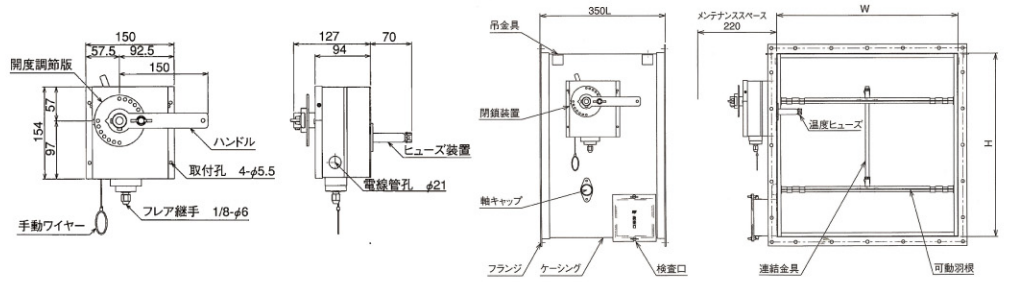

IM-角型SFD 防煙・防火ダンパー

◇スチール製 ◇手動復帰式

IM-角型SFMD 防煙・防火ダンパー

◇スチール製 ◇モーター復帰式

IM-角型PFD ガス圧連動・防火ダンパー

◇スチール製 ◇手動復帰式

IM-角型PFMD ガス圧連動・防火ダンパー

◇スチール製 ◇自動復帰式