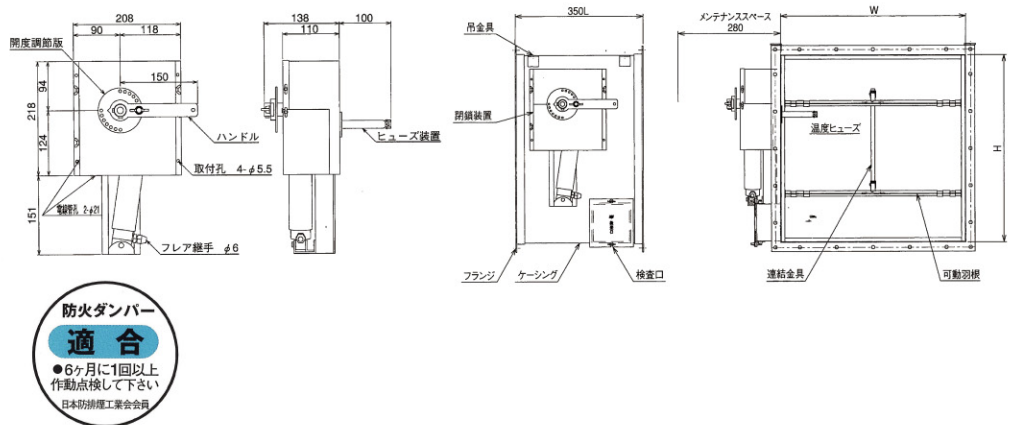

IM-角型SFD 防煙・防火ダンパー

◇スチール製 ◇手動復帰式

IM-角型SFMD 防煙・防火ダンパー

◇スチール製 ◇モーター復帰式

IM-角型PFD ガス圧連動・防火ダンパー

◇スチール製 ◇手動復帰式

IM-角型PFMD ガス圧連動・防火ダンパー

◇スチール製 ◇自動復帰式