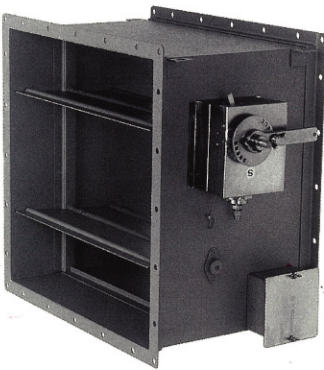

IM-角型SFD 防煙・防火ダンパー

◇スチール製 ◇手動復帰式

IM-角型SFMD 防煙・防火ダンパー

◇スチール製 ◇モーター復帰式

IM-角型PFD ガス圧連動・防火ダンパー

◇スチール製 ◇手動復帰式

IM-角型PFMD ガス圧連動・防火ダンパー

◇スチール製 ◇自動復帰式