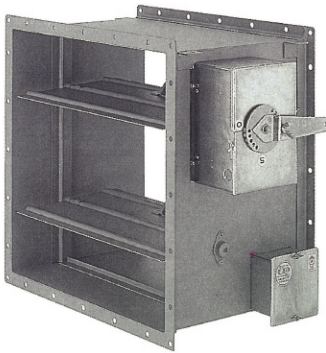

IM-角型SFD 防煙・防火ダンパー

◇スチール製 ◇手動復帰式

IM-角型SFMD 防煙・防火ダンパー

◇スチール製 ◇モーター復帰式

IM-角型PFD ガス圧連動・防火ダンパー

◇スチール製 ◇手動復帰式

IM-角型PFMD ガス圧連動・防火ダンパー

◇スチール製 ◇自動復帰式