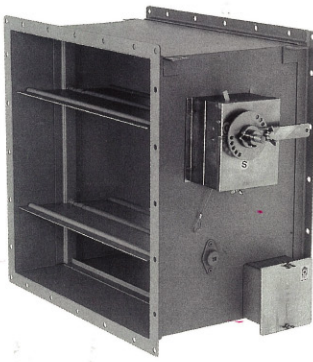

IM-角型SFD 防煙・防火ダンパー

◇スチール製 ◇手動復帰式

IM-角型SFMD 防煙・防火ダンパー

◇スチール製 ◇モーター復帰式

IM-角型PFD ガス圧連動・防火ダンパー

◇スチール製 ◇手動復帰式

IM-角型PFMD ガス圧連動・防火ダンパー

◇スチール製 ◇自動復帰式