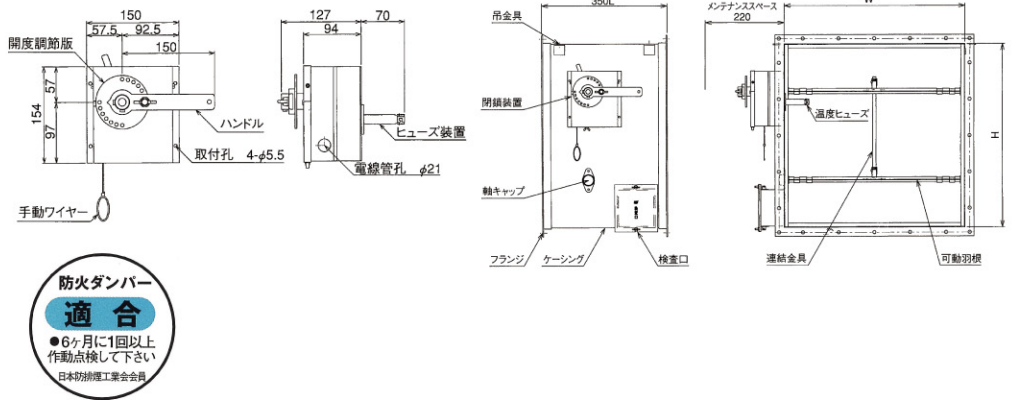

IM-角型SFD 防煙・防火ダンパー

◇スチール製 ◇手動復帰式

IM-角型SFMD 防煙・防火ダンパー

◇スチール製 ◇モーター復帰式

IM-角型PFD ガス圧連動・防火ダンパー

◇スチール製 ◇手動復帰式

IM-角型PFMD ガス圧連動・防火ダンパー

◇スチール製 ◇自動復帰式