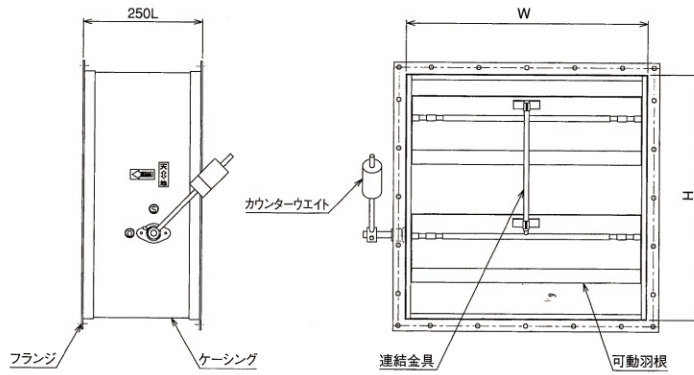

IM-角型CD チャッキダンパー

◇スチール製 ◇逆流防止用

IM-角型VD 風量調節ダンパー

◇スチール製

IM-角型FD 防火ダンパー

◇スチール製

IM-角型SED 排煙ダンパー

◇スチール製 ◇手動復帰式