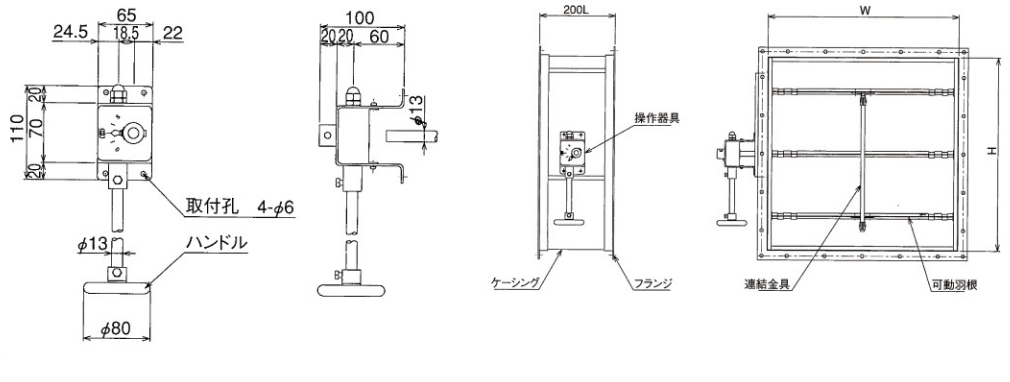

IM-角型CD チャッキダンパー

◇スチール製 ◇逆流防止用

IM-角型VD 風量調節ダンパー

◇スチール製

IM-角型FD 防火ダンパー

◇スチール製

IM-角型SED 排煙ダンパー

◇スチール製 ◇手動復帰式