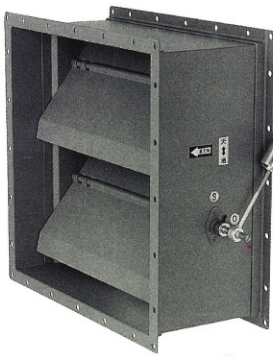

IM-角型CD チャッキダンパー

◇スチール製 ◇逆流防止用

IM-角型VD 風量調節ダンパー

◇スチール製

IM-角型FD 防火ダンパー

◇スチール製

IM-角型SED 排煙ダンパー

◇スチール製 ◇手動復帰式