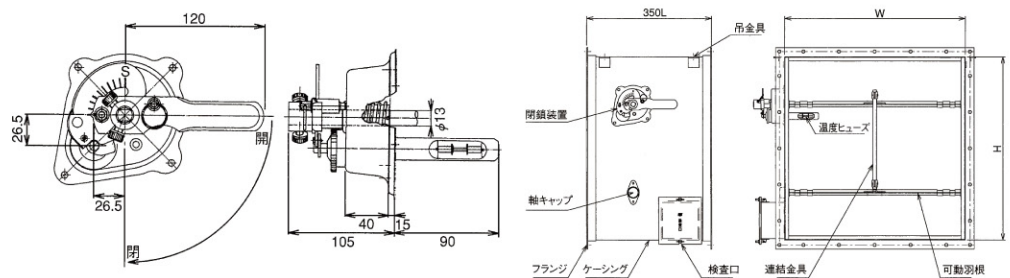

IM-角型CD チャッキダンパー

◇スチール製 ◇逆流防止用

IM-角型VD 風量調節ダンパー

◇スチール製

IM-角型FD 防火ダンパー

◇スチール製

IM-角型SED 排煙ダンパー

◇スチール製 ◇手動復帰式