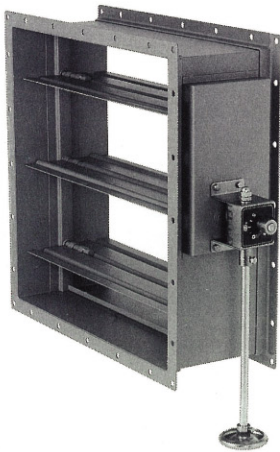

IM-角型CD チャッキダンパー

◇スチール製 ◇逆流防止用

IM-角型VD 風量調節ダンパー

◇スチール製

IM-角型FD 防火ダンパー

◇スチール製

IM-角型SED 排煙ダンパー

◇スチール製 ◇手動復帰式