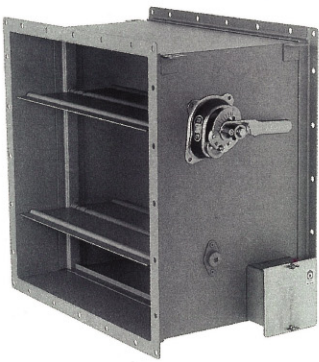

IM-角型CD チャッキダンパー

◇スチール製 ◇逆流防止用

IM-角型VD 風量調節ダンパー

◇スチール製

IM-角型FD 防火ダンパー

◇スチール製

IM-角型SED 排煙ダンパー

◇スチール製 ◇手動復帰式