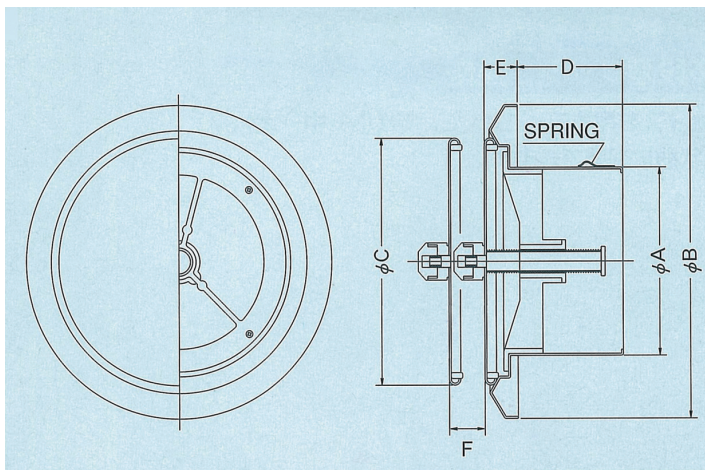

S-JRC アルミ製回転操作式レジスター

[特徴]

- ・全面フラット型
- ・フェイスプレートを回転させることで風量を無段階に調節できます。
- ・フェイスとフレームが密着する事で、高い気密性が得られます。
- ・アルミ製で強い耐久性。
- ・取付けは差込式

- アルミ製
- アルマイト仕上げ
- 適用ダクトサイズ：100φ・150φ
- オプション対応：フィルター

※フィルター交換:つまみの前面を押しながら左に回すとつまみが取れ、フェイスが外れ簡単にフィルターの交換ができます。

サイズ	直管相当長	
	排気	給気
100φ	12.1	13.3
150φ	28.2	41.3

品番	A	B	C	D	E	F	標準価格	塗装付	フィルター付	花粉フィルター付	断熱シート付
S-JRC100	97	160	130	55	17	0~20	13,300	18,200	14,200	14,700	14,400
S-JRC150	147	220	185	60	17	0~20	18,200	24,400	20,600	21,200	19,500