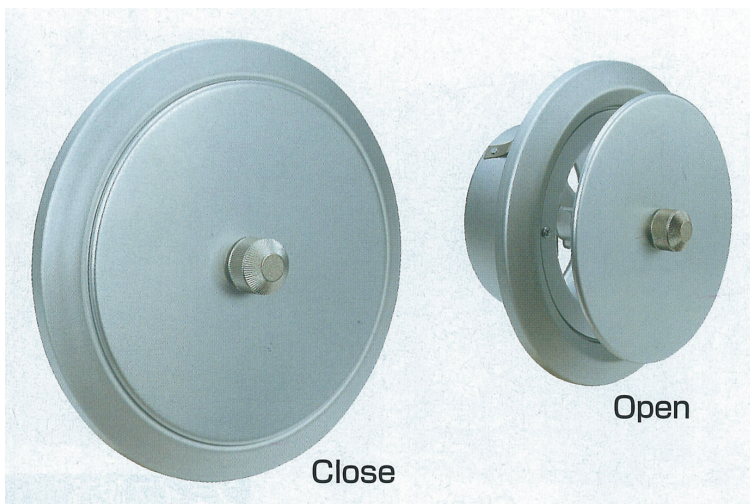

S-JRC アルミ製回転操作式レジスター

[特徴]

- ・全面フラット型
- ・フェイスプレートを回転させることで風量を無段階に調節できます。
- ・フェイスとフレームが密着する事で、高い気密性が得られます。
- ・アルミ製で強い耐久性。
- ・取付けは差込式

- アルミ製
- アルマイト仕上げ
- 適用ダクトサイズ：100φ・150φ
- オプション対応：フィルター

※フィルター交換:つまみの前面を押しながら左に回すとつまみが取れ、フェイスが外れ簡単にフィルターの交換ができます。

サイズ	直管相当長	
	排気	給気
100φ	12.1	13.3
150φ	28.2	41.3

品番	A	B	C	D	E	F	標準価格	塗装付	フィルター付	花粉フィルター付	断熱シート付
S-JRC100	97	160	130	55	17	0~20	13,300	18,200	14,200	14,700	14,400
S-JRC150	147	220	185	60	17	0~20	18,200	24,400	20,600	21,200	19,500