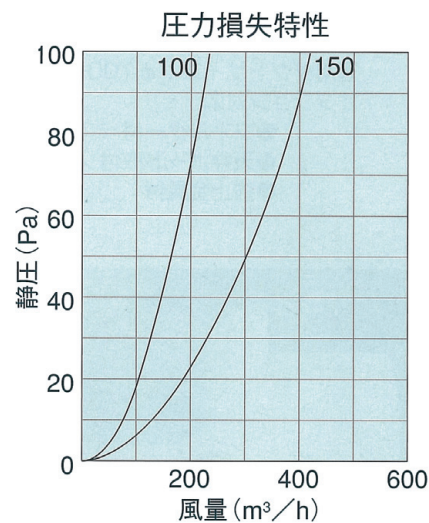

S-JRC アルミ製回転操作式レジスター

[特徴]

- ・全面フラット型
- ・フェイスプレートを回転させることで風量を無段階に調節できます。
- ・フェイスとフレームが密着する事で、高い気密性が得られます。
- ・アルミ製で強い耐久性。
- ・取付けは差込式

- アルミ製
- アルマイト仕上げ
- 適用ダクトサイズ：100φ・150φ
- オプション対応：フィルター

※フィルター交換:つまみの前面を押しながら左に回すとつまみが取れ、フェイスが外れ簡単にフィルターの交換ができます。

サイズ	直管相当長	
	排気	給気
100φ	12.1	13.3
150φ	28.2	41.3

品番	A	B	C	D	E	F	標準価格	塗装付	フィルター付	花粉フィルター付	断熱シート付
S-JRC100	97	160	130	55	17	0~20	13,300	18,200	14,200	14,700	14,400
S-JRC150	147	220	185	60	17	0~20	18,200	24,400	20,600	21,200	19,500