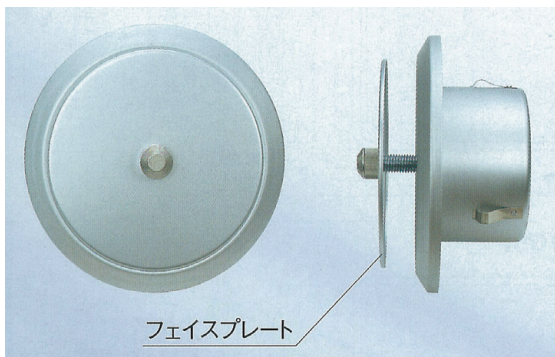

S-JRC アルミ製回転操作式レジスター

[特徴]

- ・全面フラット型
- ・フェイスプレートを回転させることで風量を無段階に調節できます。
- ・フェイスとフレームが密着する事で、高い気密性が得られます。
- ・アルミ製で強い耐久性。
- ・取付けは差込式

- アルミ製
- アルマイト仕上げ
- 適用ダクトサイズ：100φ・150φ
- オプション対応：フィルター

※フィルター交換:つまみの前面を押しながら左に回すとつまみが取れ、フェイスが外れ簡単にフィルターの交換ができます。

サイズ	直管相当長	
	排気	給気
100φ	12.1	13.3
150φ	28.2	41.3

品番	A	B	C	D	E	F	標準価格	塗装付	フィルター付	花粉フィルター付	断熱シート付
S-JRC100	97	160	130	55	17	0~20	13,300	18,200	14,200	14,700	14,400
S-JRC150	147	220	185	60	17	0~20	18,200	24,400	20,600	21,200	19,500