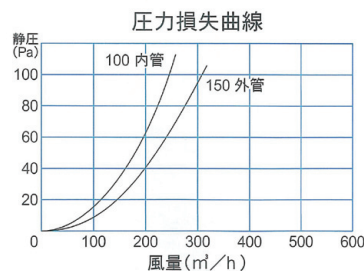

★色によっては別途調色代がかかります。

**ADNP-B**

■二重管用（外管150φ、内管100φ）  
前面：縦ガラリ  
側面：メッシュ（L10×20）

受注生産 フード 脱着型

（二方向吹出）

●SUS製  
●表面処理/電解研磨後メタリック塗装

外管150φ用は、両サイドより、内管100φは、前面ガラリ（下吹）より給気又は排気する構造になっています。

品番	受注生産	定価	塗装付★
ADNP-B	<small>受</small>	18,000	21,700