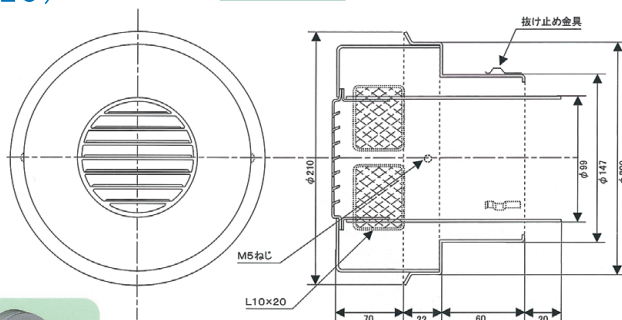

★色によっては別途調色代がかかります。

**ADNP-A**

■二重管用（外管150φ、内管100φ）  
前面：横ガラリ  
側面：メッシュ（L10×20）

受注生産 フード 脱着型

（一方向吹出）

●SUS製  
●表面処理/電解研磨後メタリック塗装

外管150φ用は、両サイドより、内管100φは、前面ガラリ（下吹）より給気又は排気する構造になっています。

品番	受注生産	定価	塗装付★
ADNP-A	<small>受</small>	18,000	21,700

★色によっては別途調色代がかかります。

**ADNP-B**

■二重管用（外管150φ、内管100φ）  
前面：縦ガラリ  
側面：メッシュ（L10×20）

受注生産 フード 脱着型

（二方向吹出）

●SUS製  
●表面処理/電解研磨後メタリック塗装

外管150φ用は、両サイドより、内管100φは、前面ガラリ（下吹）より給気又は排気する構造になっています。

品番	受注生産	定価	塗装付★
ADNP-B	<small>受</small>	18,000	21,700