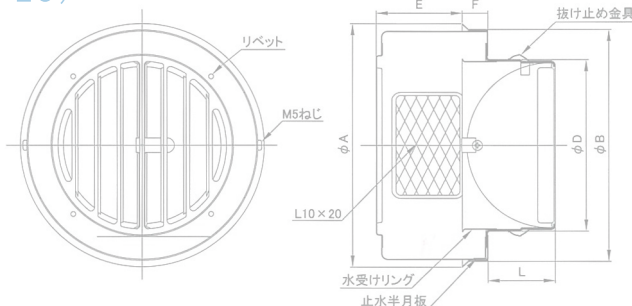

**AODP-BD 生産終了 ※代替品はお問い合わせください。**

■浴室乾燥機用（結露受け付）  
前面：縦ガラリ  
側面：メッシュ（L10×20）

防火ダンパー付 フード 脱着型 結露対策シリーズ

●SUS製  
●表面処理/電解研磨後メタリック塗装

フード内部（下部）に結露受けがあり、結露水が滴下するのを防ぎます。

品番	寸法							開口面積 (cm²)	価格		結露受要領
	A	B	D	E	F	L	網窓部		定価	塗装付★	
AODP-100BD	160	150	98	48	22	65	65×33×2	51	12,900	14,900	55ml
AODP-125BD <small>受</small>	185	175	123	58	22	72	77×43×2	81	14,900	17,300	65ml
AODP-150BD	210	200	148	70	22	85	86×55×2	112	17,200	19,800	115ml

★色によっては別途調色代がかかります。

**ADNP-A**

■二重管用（外管150φ、内管100φ）  
前面：横ガラリ  
側面：メッシュ（L10×20）

受注生産 フード 脱着型

（一方向吹出）

●SUS製  
●表面処理/電解研磨後メタリック塗装

外管150φ用は、両サイドより、内管100φは、前面ガラリ（下吹）より給気又は排気する構造になっています。

品番	受注生産	定価	塗装付★
ADNP-A	<small>受</small>	18,000	21,700

★色によっては別途調色代がかかります。

**ADNP-B**

■二重管用（外管150φ、内管100φ）  
前面：縦ガラリ  
側面：メッシュ（L10×20）

受注生産 フード 脱着型

（二方向吹出）

●SUS製  
●表面処理/電解研磨後メタリック塗装

外管150φ用は、両サイドより、内管100φは、前面ガラリ（下吹）より給気又は排気する構造になっています。

品番	受注生産	定価	塗装付★
ADNP-B	<small>受</small>	18,000	21,700