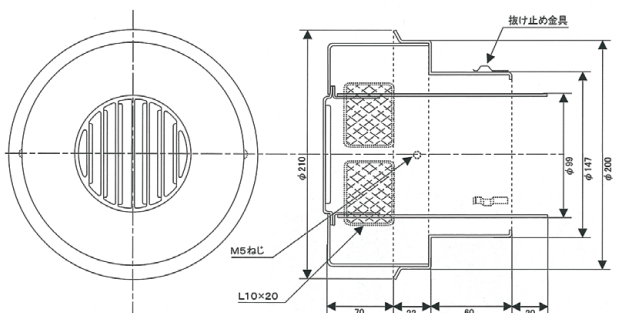

★色によっては別途調色代がかかります。

**ADNP-B**

■二重管用（外管150φ、内管100φ）  
前面：縦ガラリ  
側面：メッシュ（L10×20）

受注生産 フード 脱着型

（二方向吹出）

●SUS製  
●表面処理/電解研磨後メタリック塗装

外管150φ用は、両サイドより、内管100φは、前面ガラリ（下吹）より給気又は排気する構造になっています。

品番	受注生産	定価	塗装付★
ADNP-B	<small>受</small>	18,000	21,700