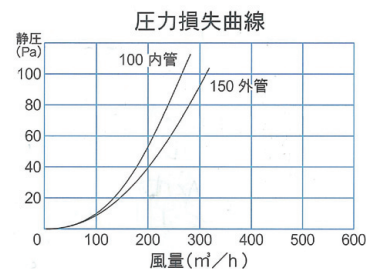

★色によっては別途調色代がかかります。

**ADNP-A**

■二重管用（外管150φ、内管100φ）  
前面：横ガラリ  
側面：メッシュ（L10×20）

受注生産 フード 脱着型

（一方向吹出）

●SUS製  
●表面処理/電解研磨後メタリック塗装

外管150φ用は、両サイドより、内管100φは、前面ガラリ（下吹）より給気又は排気する構造になっています。

品番	受注生産	定価	塗装付★
ADNP-A	<small>受</small>	18,000	21,700