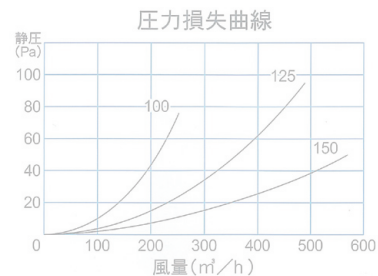

**AODP-BD 生産終了 ※代替品はお問い合わせください。**

■浴室乾燥機用（結露受け付）  
前面：縦ガラリ  
側面：メッシュ（L10×20）

防火ダンパー付 フード 脱着型 結露対策シリーズ

●SUS製  
●表面処理/電解研磨後メタリック塗装

フード内部（下部）に結露受けがあり、結露水が滴下するのを防ぎます。

品番	寸法							開口面積 (cm²)	価格		結露受要領
	A	B	D	E	F	L	網窓部		定価	塗装付★	
AODP-100BD	160	150	98	48	22	65	65×33×2	51	12,900	14,900	55ml
AODP-125BD <small>受</small>	185	175	123	58	22	72	77×43×2	81	14,900	17,300	65ml
AODP-150BD	210	200	148	70	22	85	86×55×2	112	17,200	19,800	115ml