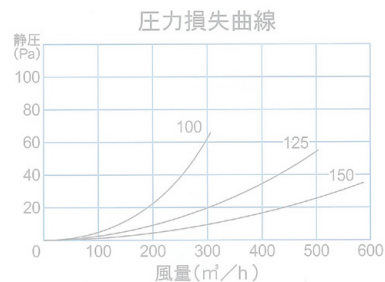

AODP-A

生産終了

※代替品はお問い合わせください。

- ■浴室乾燥機用（結露受け付）
- 前面：横ガラリ
- 側面：メッシュ（L10×20）

低圧換型 フード 結露対策 シリーズ
脱着型

- ●SUS製
- ●表面処理/電解研磨後メタリック塗装

受：受注生産

フード内部（下部）に結露受けがあり、結露水が滴下するのを防ぎます。

品番	寸法							開口面積 (cm²)	価格		結露受要領
	A	B	D	E	F	L	網窓部		定価	塗装付★	
AODP-100A	160	150	97	48	22	50	65×33×2	57	8,800	10,800	55ml
AODP-125A 受	185	175	122	58	22	55	77×43×2	84	10,200	12,600	65ml
AODP-150A	210	200	147	70	22	60	86×55×2	121	14,600	14,400	115ml

★色によっては別途調色代がかかります。

AODP-B

生産終了

※代替品はお問い合わせください。

- ■浴室乾燥機用（結露受け付）
- 前面：縦ガラリ
- 側面：メッシュ（L10×20）

低圧換型 フード 結露対策 シリーズ
脱着型

- ●SUS製
- ●表面処理/電解研磨後メタリック塗装