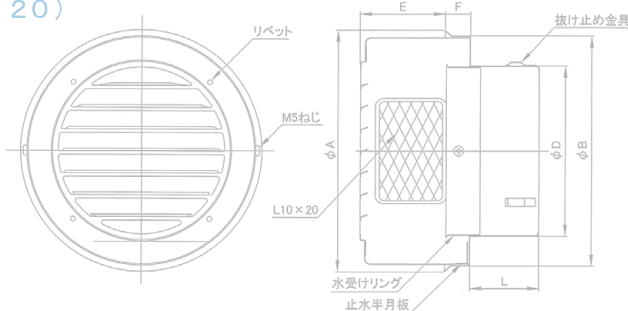

**AODP-A**
**生産終了**
**※代替品はお問い合わせください。**

- 浴室乾燥機用（結露受け付）
- 前面：横ガラリ
- 側面：メッシュ（L10×20）

**低圧換型 フード 結露対策 シリーズ**  
**脱着型**

- SUS製
- 表面処理/電解研磨後メタリック塗装

受：受注生産

フード内部（下部）に結露受けがあり、結露水が滴下するのを防ぎます。

品番	寸法							開口面積 (cm <sup>2</sup> )	価格		結露受要領
	A	B	D	E	F	L	網窓部		定価	塗装付★	
AODP-100A	160	150	97	48	22	50	65×33×2	57	8,800	10,800	55ml
AODP-125A <small>受</small>	185	175	122	58	22	55	77×43×2	84	10,200	12,600	65ml
AODP-150A	210	200	147	70	22	60	86×55×2	121	14,600	14,400	115ml

品番	寸法							開口面積 (cm <sup>2</sup> )	価格		結露受要領
	A	B	D	E	F	L	網窓部		定価	塗装付★	
AODP-100B	160	150	97	48	22	50	65×33×2	54	8,800	10,800	55ml
AODP-125B <small>受</small>	185	175	122	58	22	55	77×43×2	84	10,200	12,600	65ml
AODP-150B	210	200	147	70	22	60	86×55×2	125	14,600	14,400	115ml

品番	寸法							開口面積 (cm <sup>2</sup> )	価格		結露受要領
	A	B	D	E	F	L	網窓部		定価	塗装付★	
AODP-100AD	160	150	98	48	22	65	65×33×2	49	12,900	14,900	55ml
AODP-125AD <small>受</small>	185	175	123	58	22	72	77×43×2	80	14,900	17,300	65ml
AODP-150AD	210	200	148	70	22	85	86×55×2	112	17,200	19,300	115ml