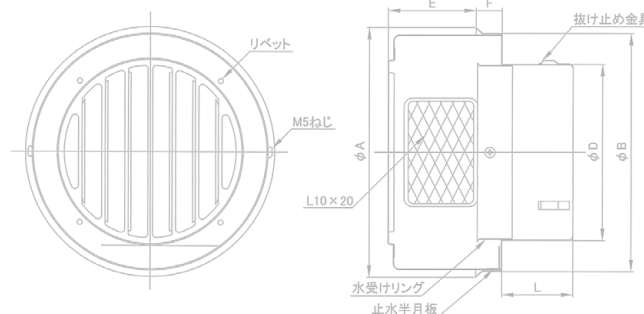

受：受注生産

フード内部（下部）に結露受けがあり、結露水が滴下するのを防ぎます。

品番	寸法							開口面積 (cm²)	価格		結露受要領
	A	B	D	E	F	L	網窓部		定価	塗装付★	
AODP-100B	160	150	97	48	22	50	65×33×2	54	8,800	10,800	55ml
AODP-125B 受	185	175	122	58	22	55	77×43×2	84	10,200	12,600	65ml
AODP-150B	210	200	147	70	22	60	86×55×2	125	14,600	14,400	115ml

★色によっては別途調色代がかかります。

AODP-AD

生産終了

※代替品はお問い合わせください。

- ■浴室乾燥機用（結露受け付）
- 前面：横ガラリ
- 側面：メッシュ（L10×20）

防火ダンパー付 フード 結露対策 シリーズ
脱着型

- ●SUS製
- ●表面処理/電解研磨後メタリック塗装