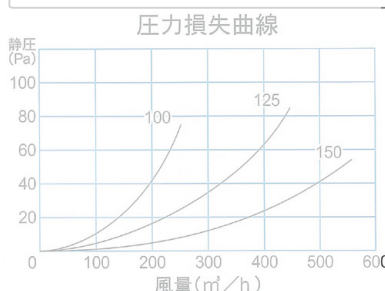

受：受注生産

フード内部（下部）に結露受けがあり、結露水が滴下するのを防ぎます。

品番	寸法							開口面積 (cm²)	価格		結露受要領
	A	B	D	E	F	L	網窓部		定価	塗装付★	
AODP-100AD	160	150	98	48	22	65	65×33×2	49	12,900	14,900	55ml
AODP-125AD 受	185	175	123	58	22	72	77×43×2	80	14,900	17,300	65ml
AODP-150AD	210	200	148	70	22	85	86×55×2	112	17,200	19,300	115ml

★色によっては別途調色代がかかります。