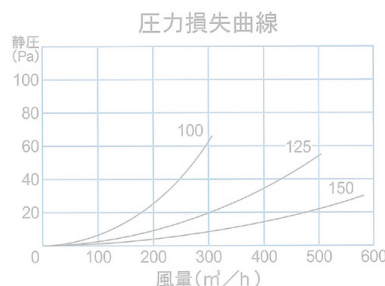

受：受注生産

フード内部（下部）に結露受けがあり、結露水が滴下するのを防ぎます。

品番	寸法							開口面積 (cm²)	価格		結露受要領
	A	B	D	E	F	L	網窓部		定価	塗装付★	
AODP-100B	160	150	97	48	22	50	65×33×2	54	8,800	10,800	55ml
AODP-125B 受	185	175	122	58	22	55	77×43×2	84	10,200	12,600	65ml
AODP-150B	210	200	147	70	22	60	86×55×2	125	14,600	14,400	115ml

★色によっては別途調色代がかかります。

AODP-AD

生産終了

※代替品はお問い合わせください。

- ■浴室乾燥機用（結露受け付）
- 前面：横ガラリ
- 側面：メッシュ（L10×20）

防火ダンパー付 フード 結露対策 シリーズ
脱着型

- ●SUS製
- ●表面処理/電解研磨後メタリック塗装