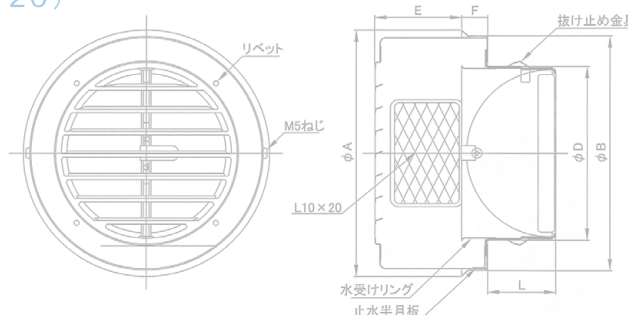

受：受注生産

フード内部（下部）に結露受けがあり、結露水が滴下するのを防ぎます。

品番	寸法							開口面積 (cm²)	価格		結露受要領
	A	B	D	E	F	L	網窓部		定価	塗装付★	
AODP-100AD	160	150	98	48	22	65	65×33×2	49	12,900	14,900	55ml
AODP-125AD 受	185	175	123	58	22	72	77×43×2	80	14,900	17,300	65ml
AODP-150AD	210	200	148	70	22	85	86×55×2	112	17,200	19,300	115ml

★色によっては別途調色代がかかります。