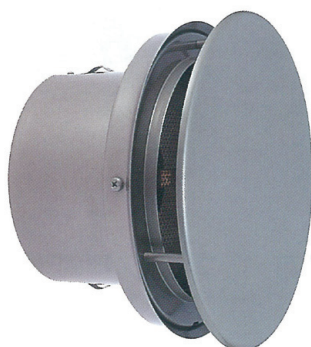

ADF-PSR
●防風型 外壁用給気口
■メッシュ(10メッシュ)
防風型

- フード：SUS製
- 表面処理／電解研磨後メタリック塗装

品番	寸法						価格		
	A	B	D	E	F	L	支柱	定価	塗装付★
ADF-100PSR	160	140	97	8	8	47	30 × 6φ × 3	7,300	9,300
ADF-150PSR	222	190	147	8	8	52	40 × 6φ × 3	10,400	13,400

★色によっては別途調色代がかかります。

AOLN-PR
●防風型 外壁用給気口
■メッシュ(10メッシュ)
防風型
フェイス脱着型

- フード：SUS製
- 表面処理／電解研磨後メタリック塗装

品番	寸法					価格		
	A	B	D	E	L	支柱	定価	塗装付★
AOLN-100PR	160	150	97	22	50	30 × 6φ × 3	10,200	13,100
AOLN-150PR	222	200	147	22	60	40 × 6φ × 3	13,900	17,500

★色によっては別途調色代がかかります。

AOLN-PDR
●防風型 外壁用給気口
■メッシュ(10メッシュ)
防風型
防火ダンパー付
フェイス脱着型

- フード：SUS製
- 表面処理／電解研磨後メタリック塗装

品番	寸法					価格		
	A	B	D	F	L	支柱	定価	塗装付★
AOLN-100PDR	160	150	98	22	65	30 × 6φ × 3	14,800	17,600
AOLN-150PDR	222	200	148	22	85	40 × 6φ × 3	21,300	24,800