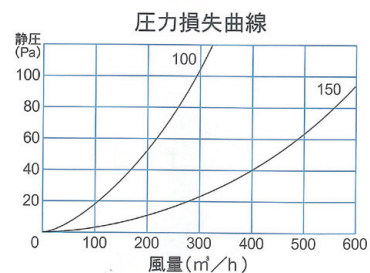

ADF-PSR
●防風型 外壁用給気口
■メッシュ(10メッシュ)
防風型

- フード：SUS製
- 表面処理／電解研磨後メタリック塗装

品番	寸法						価格		
	A	B	D	E	F	L	支柱	定価	塗装付★
ADF-100PSR	160	140	97	8	8	47	30 × 6φ × 3	7,300	9,300
ADF-150PSR	222	190	147	8	8	52	40 × 6φ × 3	10,400	13,400