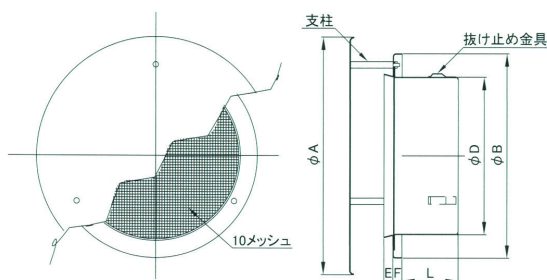

ADF-PSR
●防風型 外壁用給気口
■メッシュ(10メッシュ)
防風型

- フード：SUS製
- 表面処理／電解研磨後メタリック塗装

品番	寸法						価格		
	A	B	D	E	F	L	支柱	定価	塗装付★
ADF-100PSR	160	140	97	8	8	47	30 × 6φ × 3	7,300	9,300
ADF-150PSR	222	190	147	8	8	52	40 × 6φ × 3	10,400	13,400