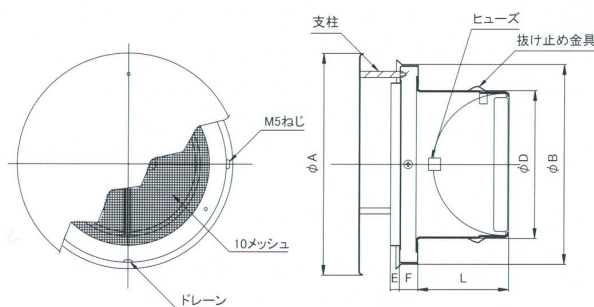

★色によっては別途調色代がかかります。

AOLN-PR
●防風型 外壁用給気口
■メッシュ(10メッシュ)
防風型
フェイス脱着型

- フード：SUS製
- 表面処理／電解研磨後メタリック塗装

品番	寸法					価格		
	A	B	D	E	L	支柱	定価	塗装付★
AOLN-100PR	160	150	97	22	50	30 × 6φ × 3	10,200	13,100
AOLN-150PR	222	200	147	22	60	40 × 6φ × 3	13,900	17,500

★色によっては別途調色代がかかります。

AOLN-PDR
●防風型 外壁用給気口
■メッシュ(10メッシュ)
防風型
防火ダンパー付
フェイス脱着型

- フード：SUS製
- 表面処理／電解研磨後メタリック塗装

品番	寸法					価格		
	A	B	D	F	L	支柱	定価	塗装付★
AOLN-100PDR	160	150	98	22	65	30 × 6φ × 3	14,800	17,600
AOLN-150PDR	222	200	148	22	85	40 × 6φ × 3	21,300	24,800