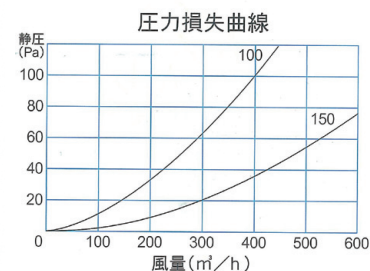

品番	寸法					価格		
	A	B	D	E	L	支柱	定価	塗装付★
AOLN-100PR	160	150	97	22	50	30 × 6φ × 3	10,200	13,100
AOLN-150PR	222	200	147	22	60	40 × 6φ × 3	13,900	17,500

★色によっては別途調色代がかかります。