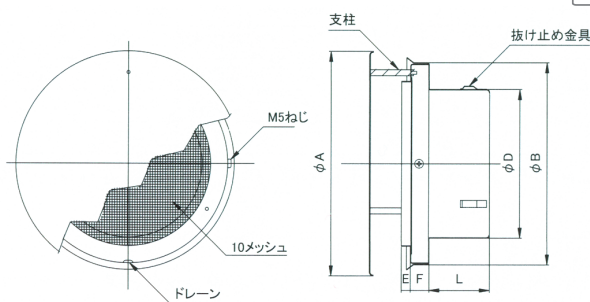

AOLN-PR

●防風型 外壁用給気口

■メッシュ(10メッシュ)

防風型

フェイス脱着型

- ●フード：SUS製
- ●表面処理／電解研磨後メタリック塗装