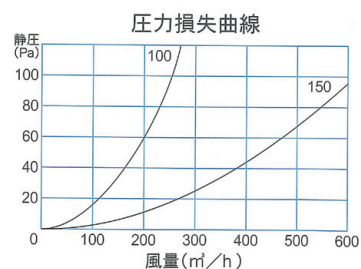

品番	寸法					価格		
	A	B	D	F	L	支柱	定価	塗装付★
AOLN-100PDR	160	150	98	22	65	30 × 6φ × 3	14,800	17,600
AOLN-150PDR	222	200	148	22	85	40 × 6φ × 3	21,300	24,800

★色によっては別途調色代がかかります。